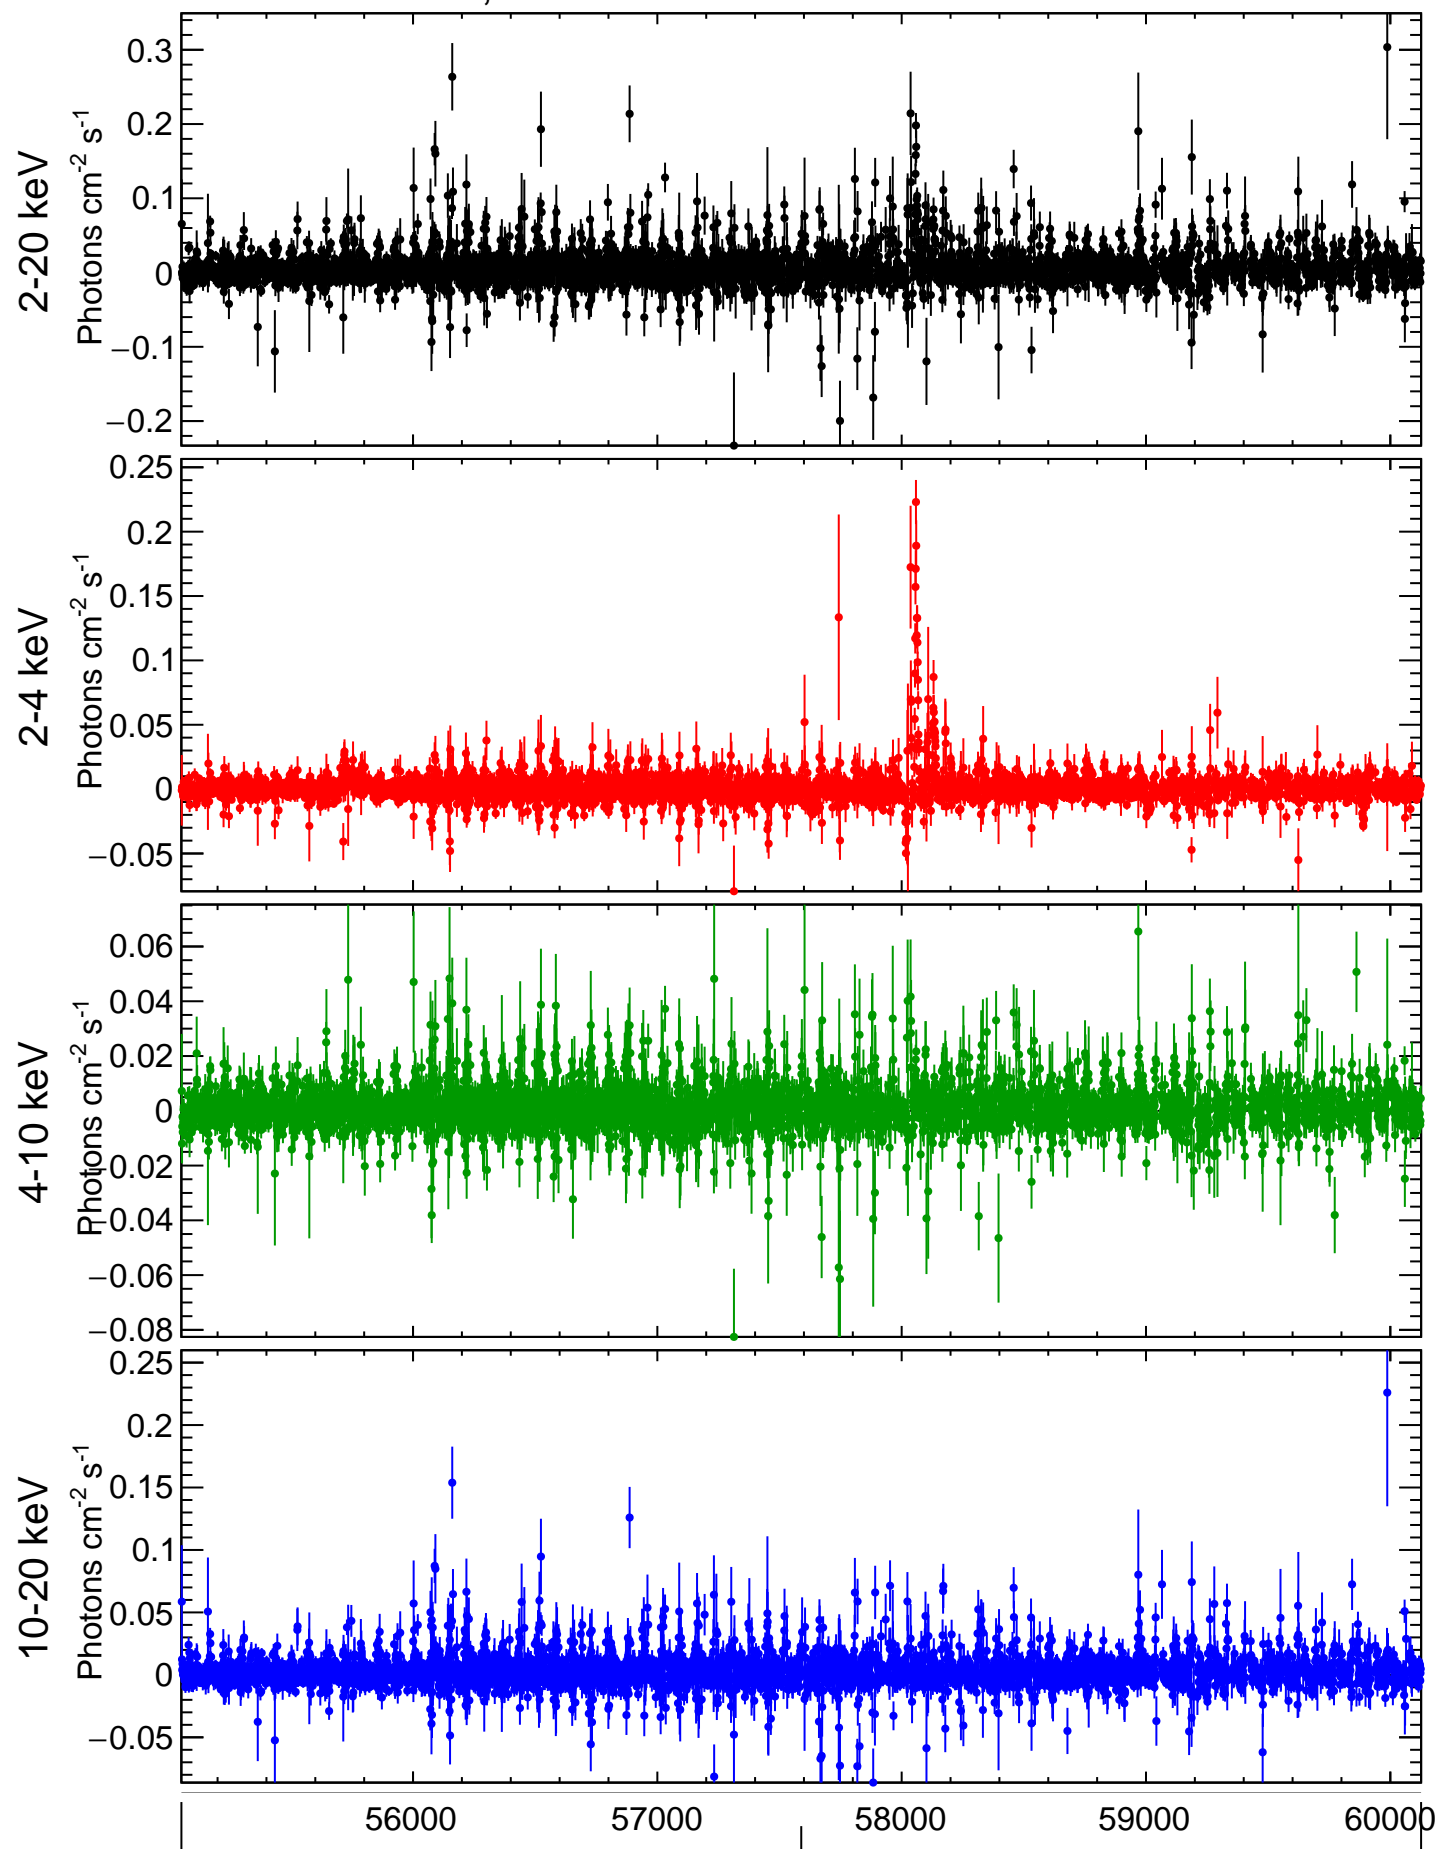

XTE J1550-564, V381 Nor

binsize=24.0h

2009-08-09

2023-07-01