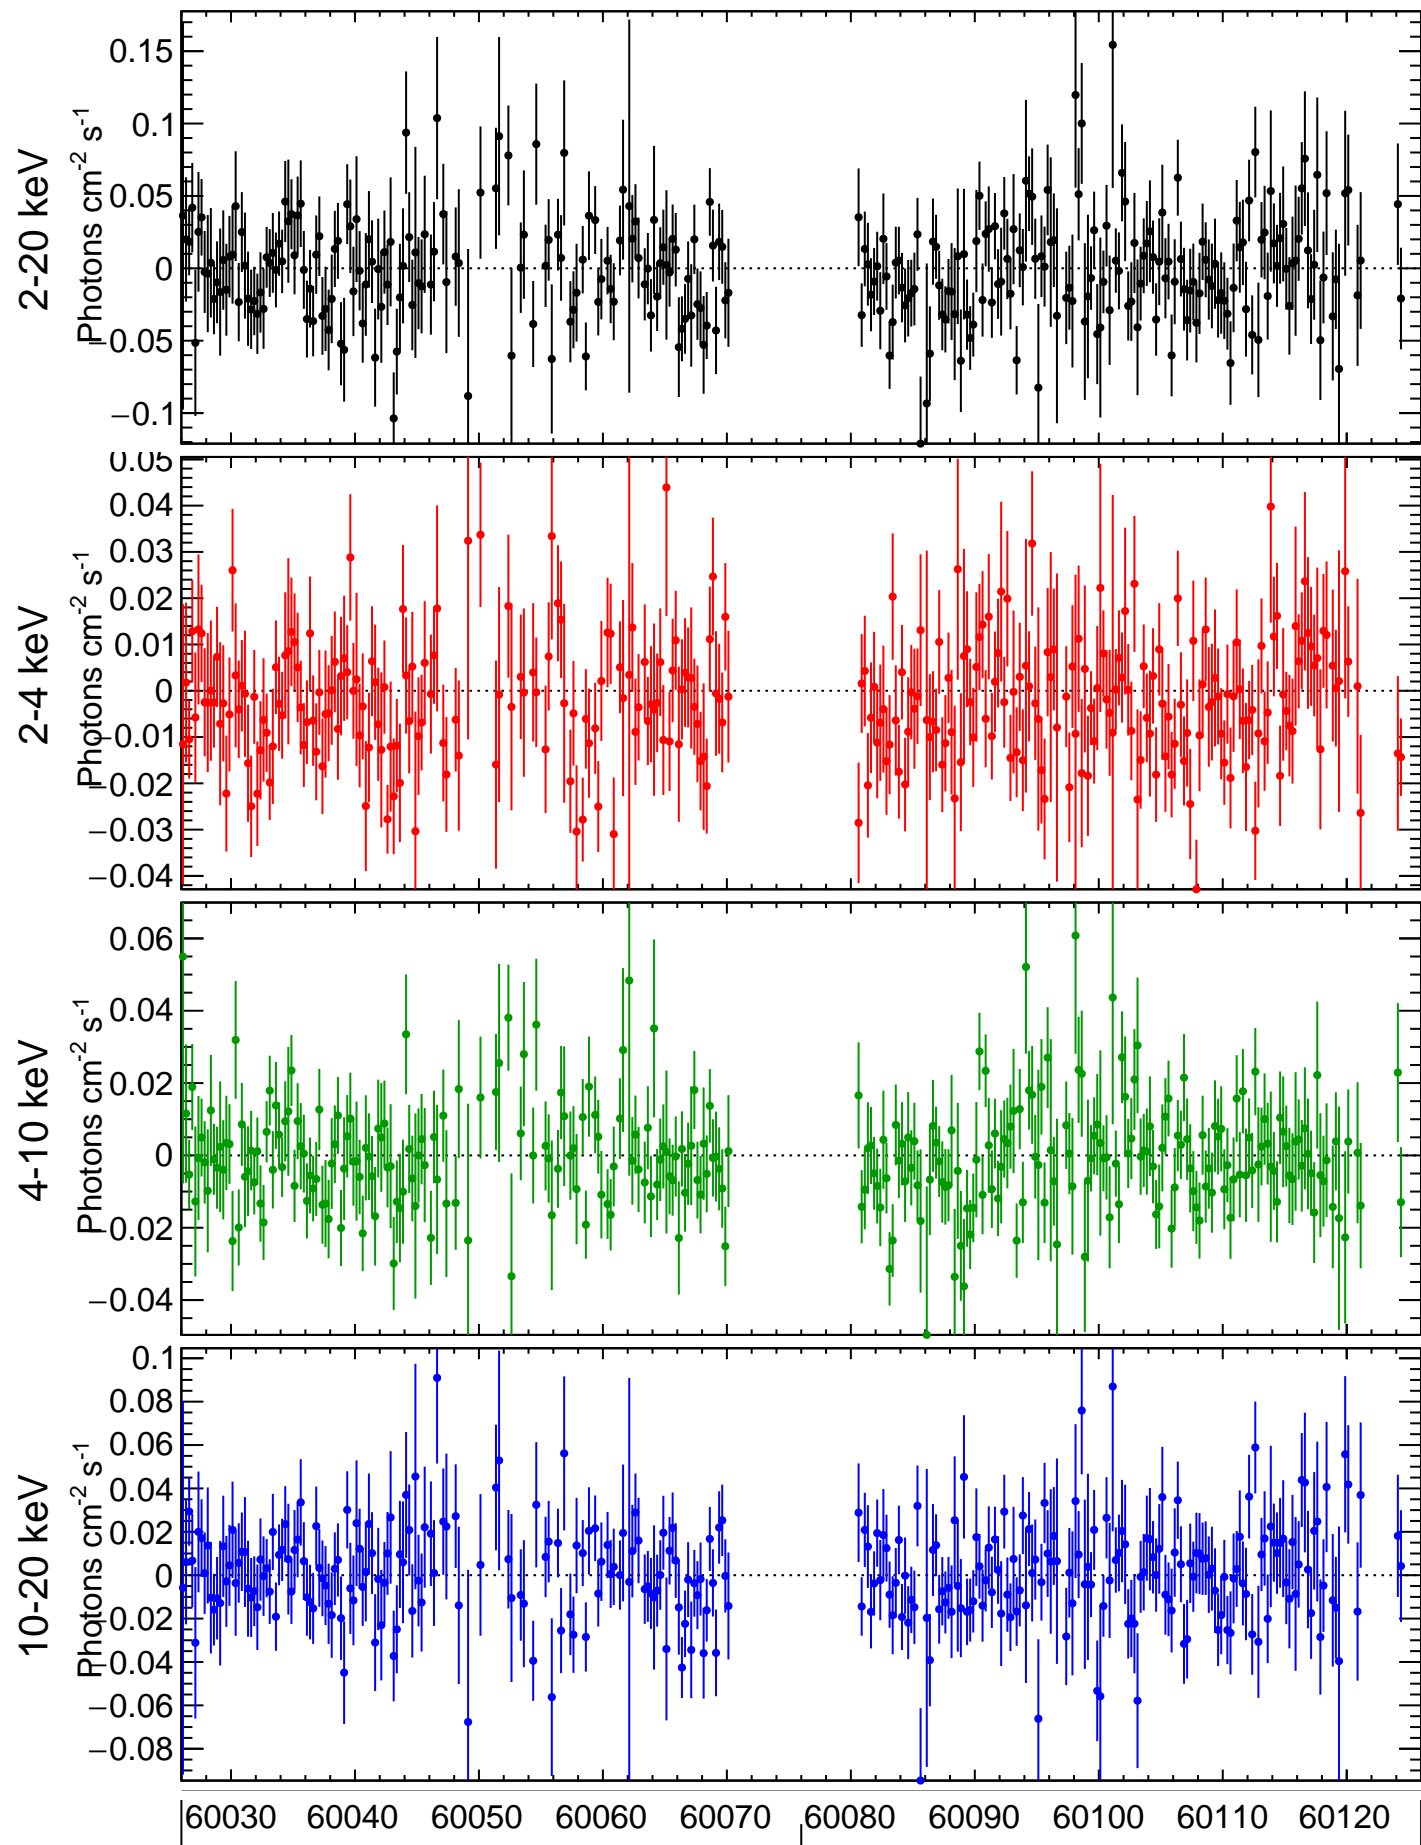

MAXI J1630-276

binsize=6.0h

2023-03-23

2023-07-01