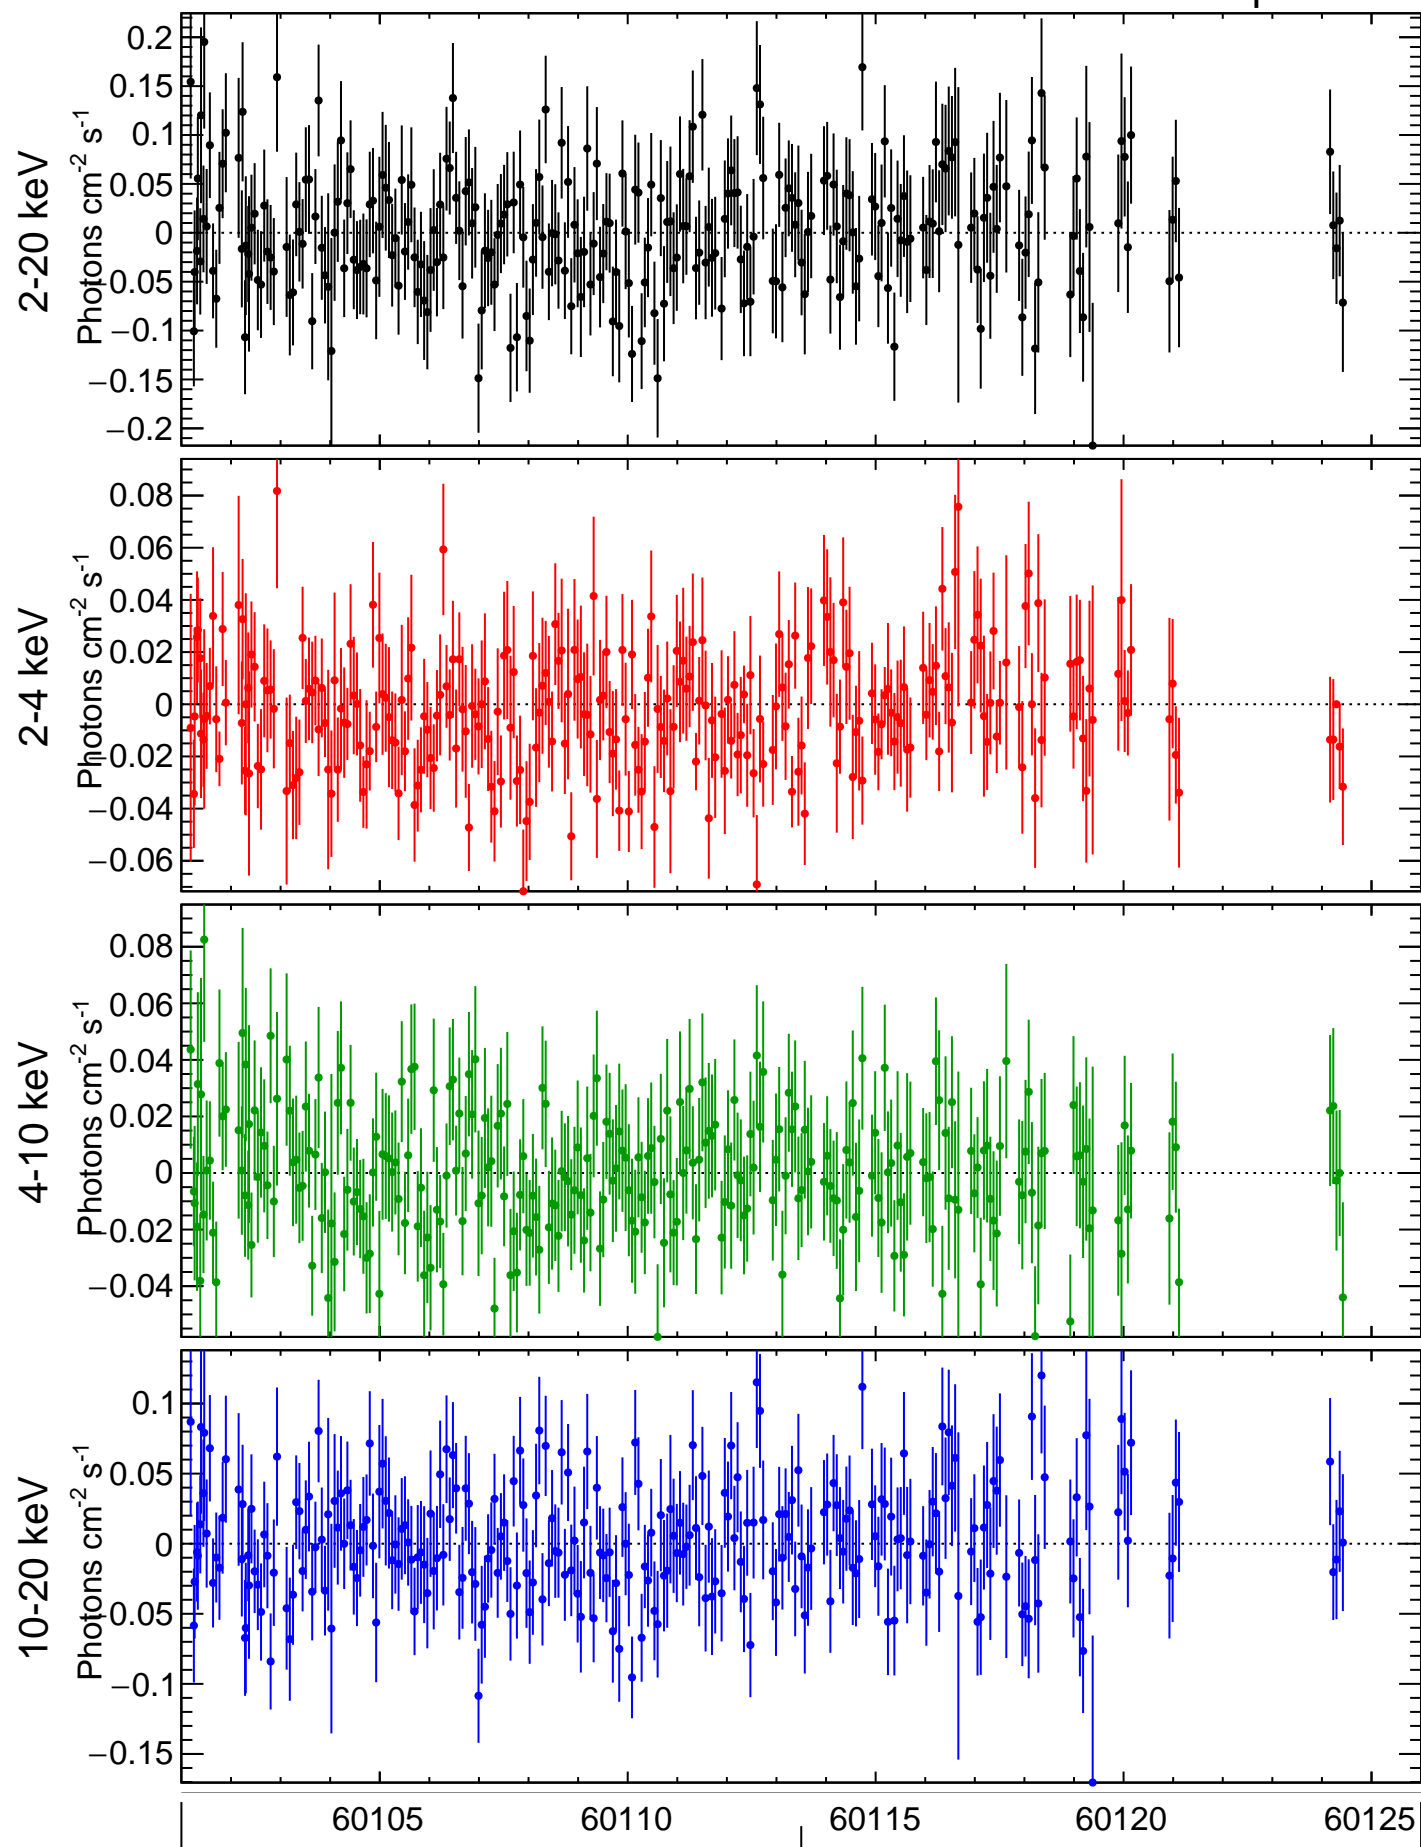

MAXI J1630-276

Data per scan

2023-06-06

2023-07-01