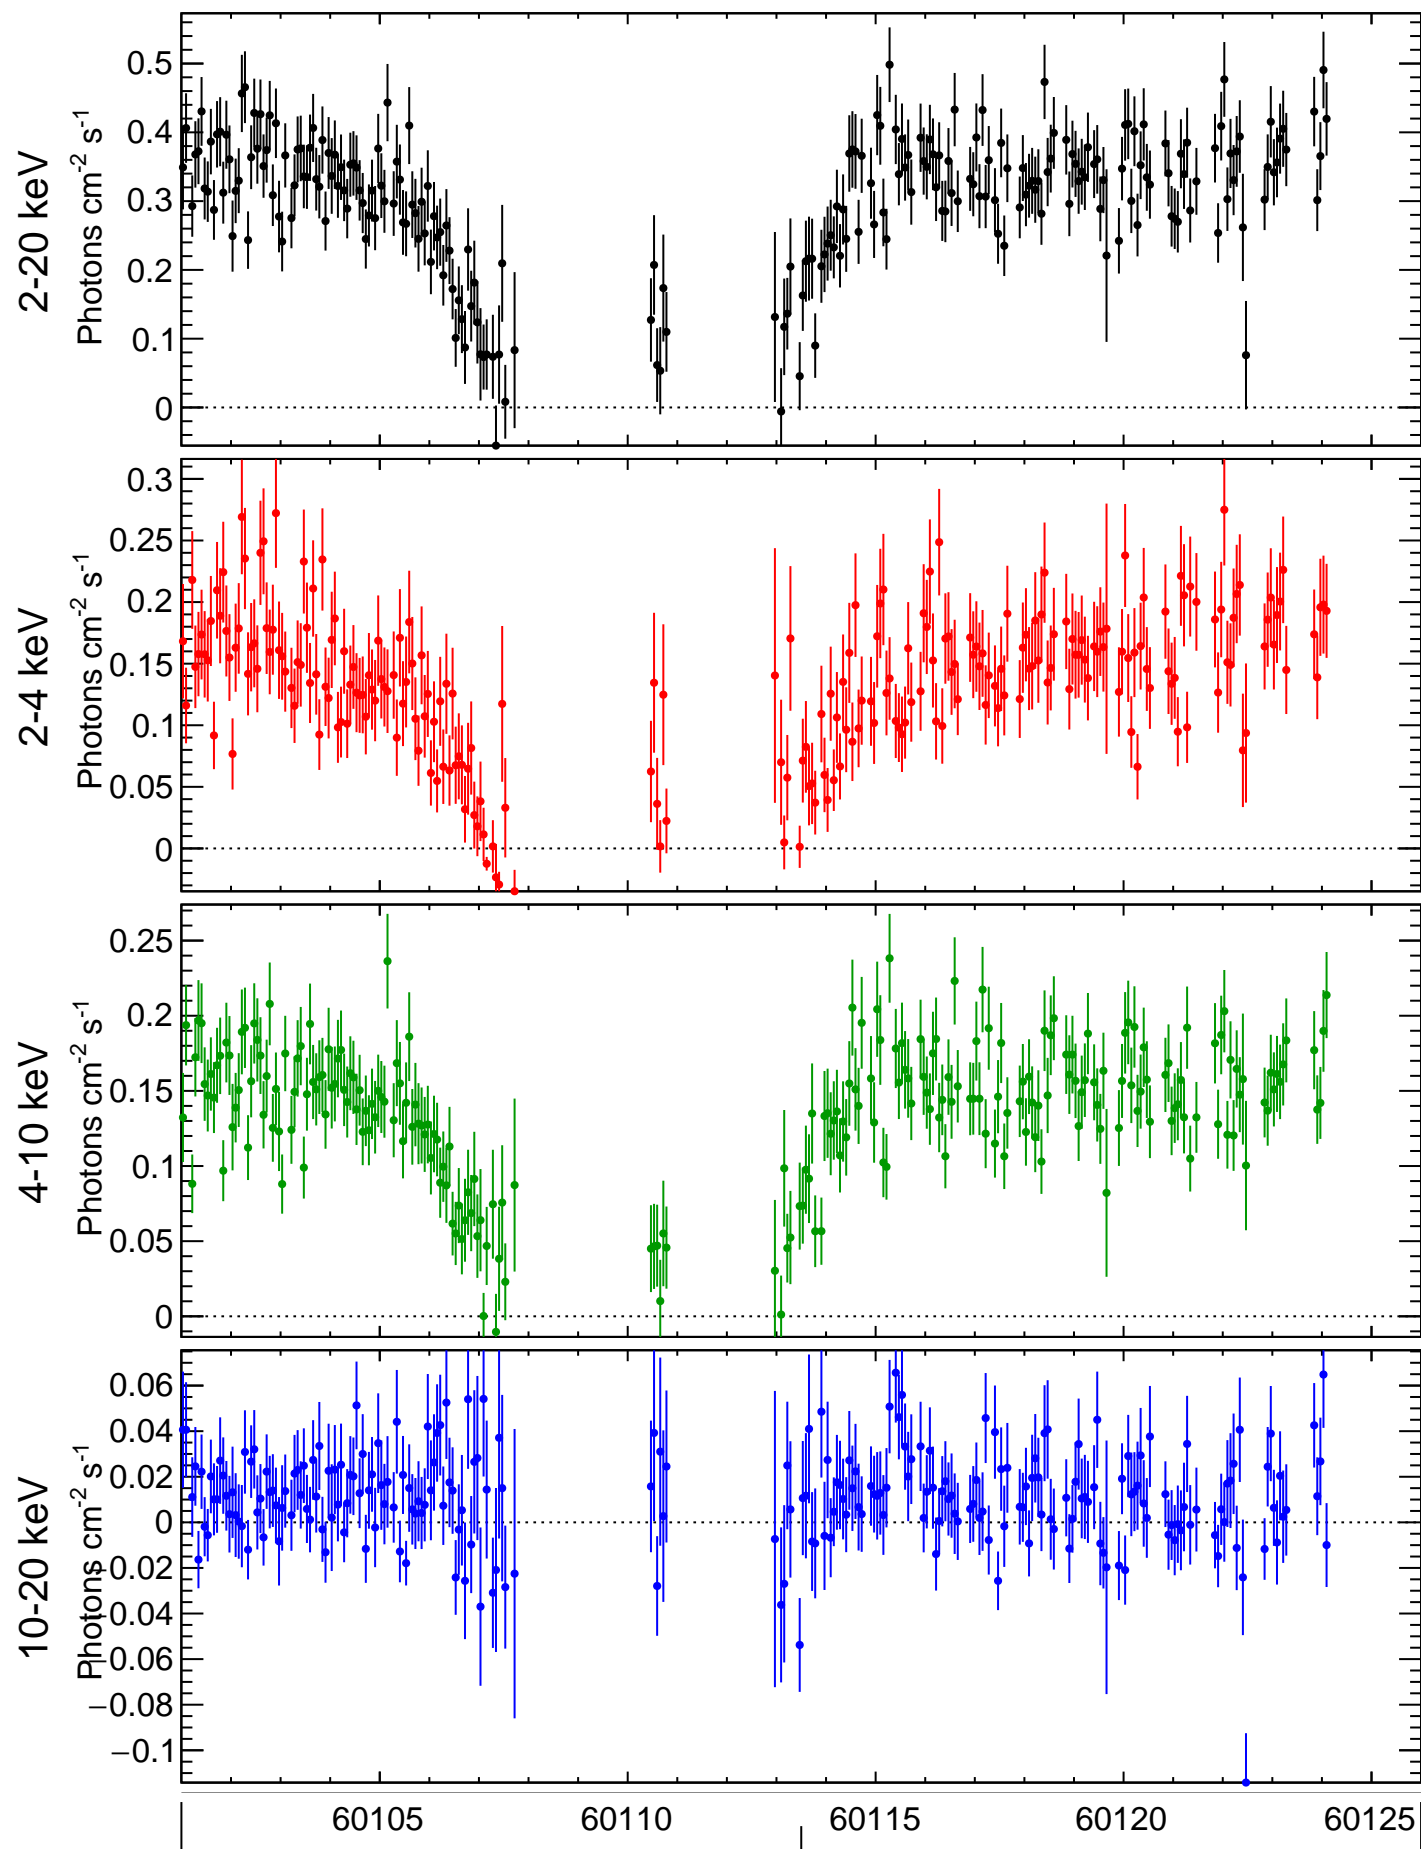

MAXI J1631-479

binsize=1.5h

2023-06-06

2023-07-01