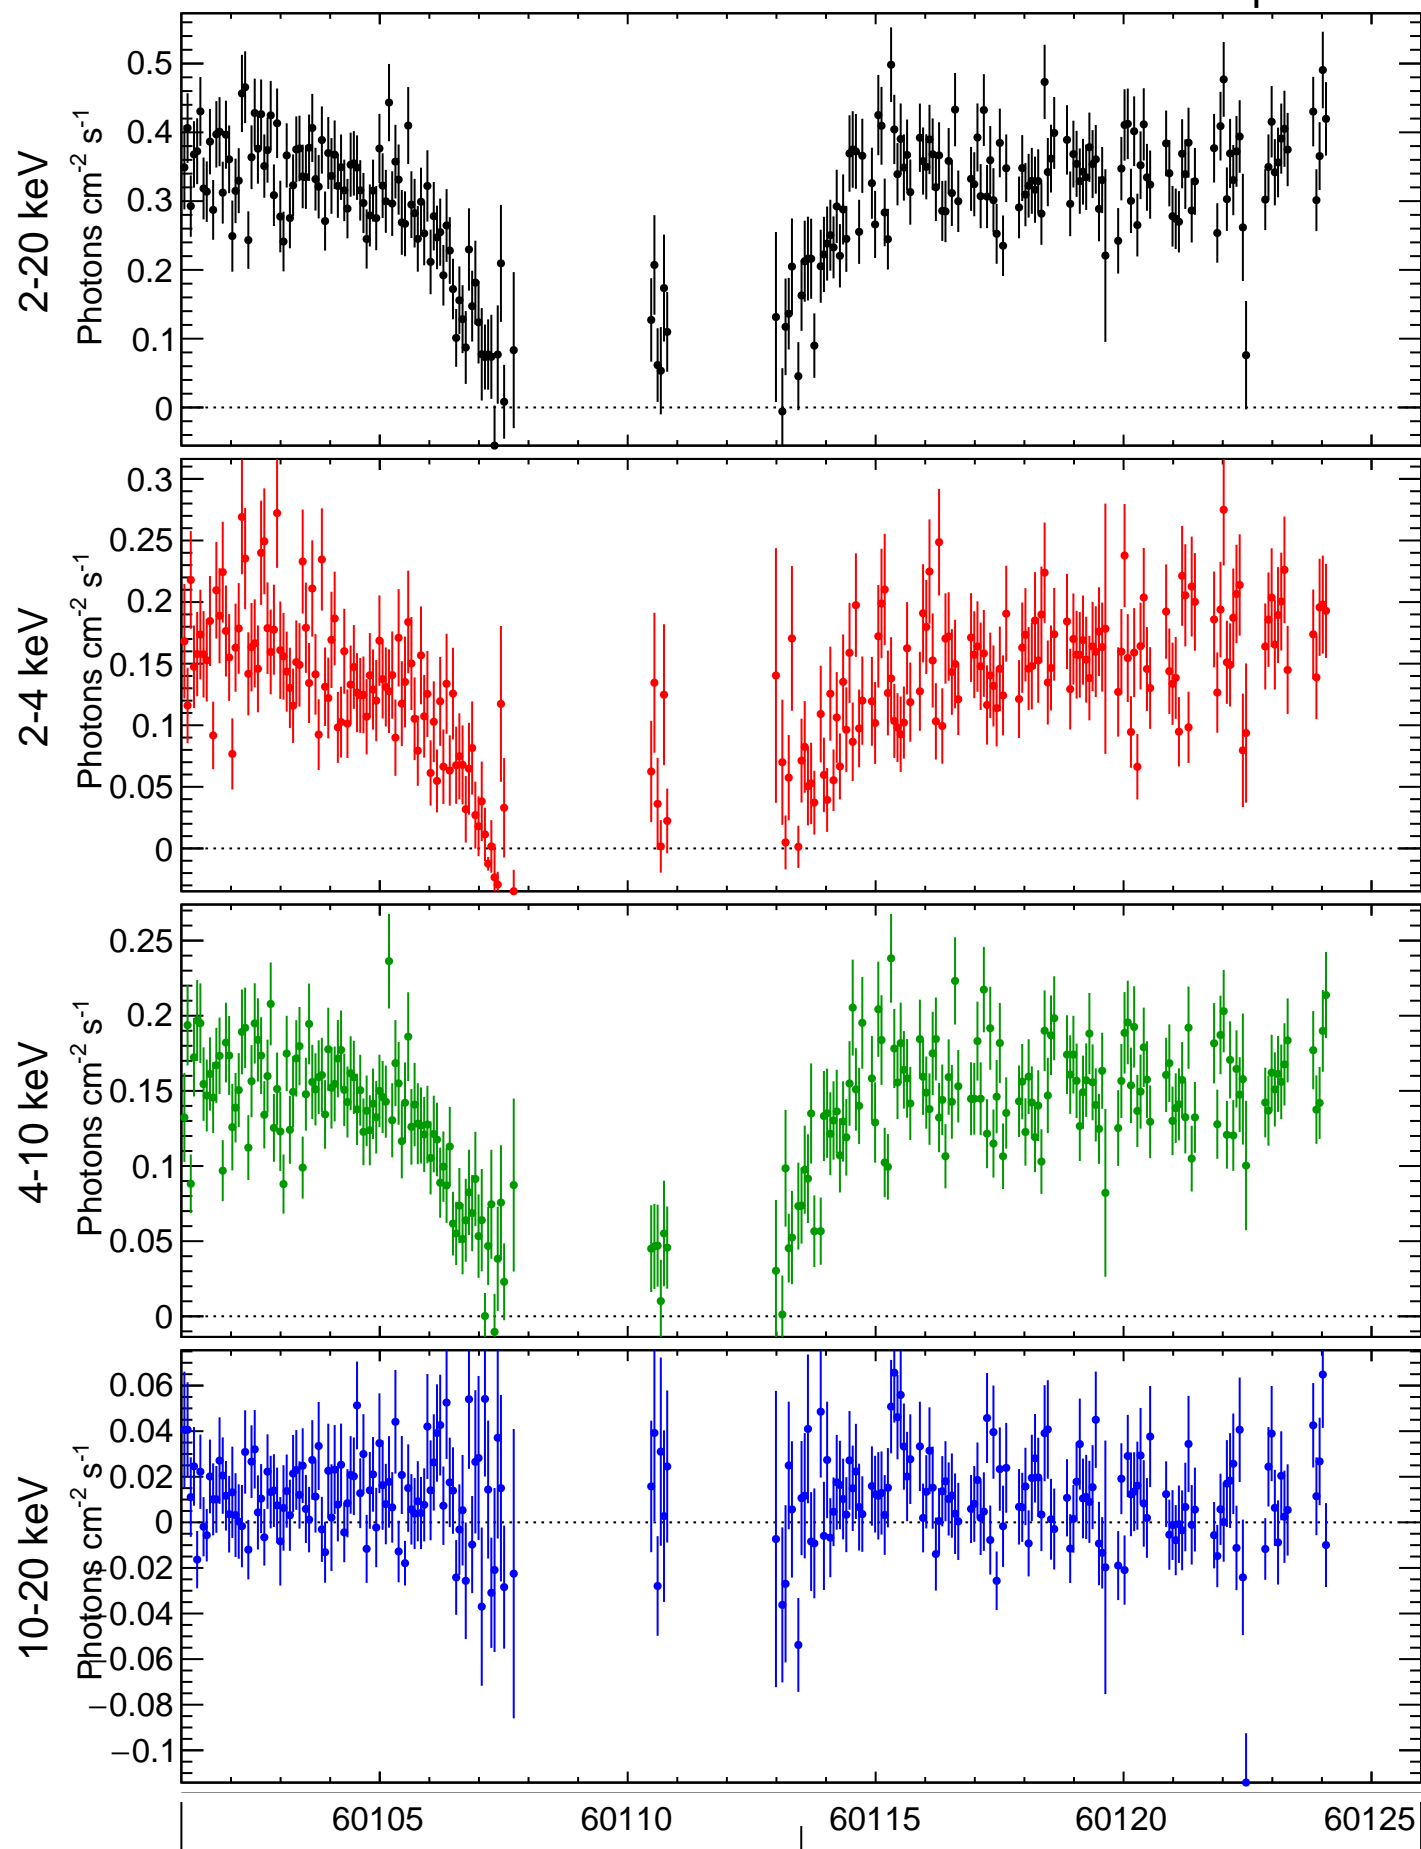

MAXI J1631-479

Data per scan

2023-06-06

2023-07-01