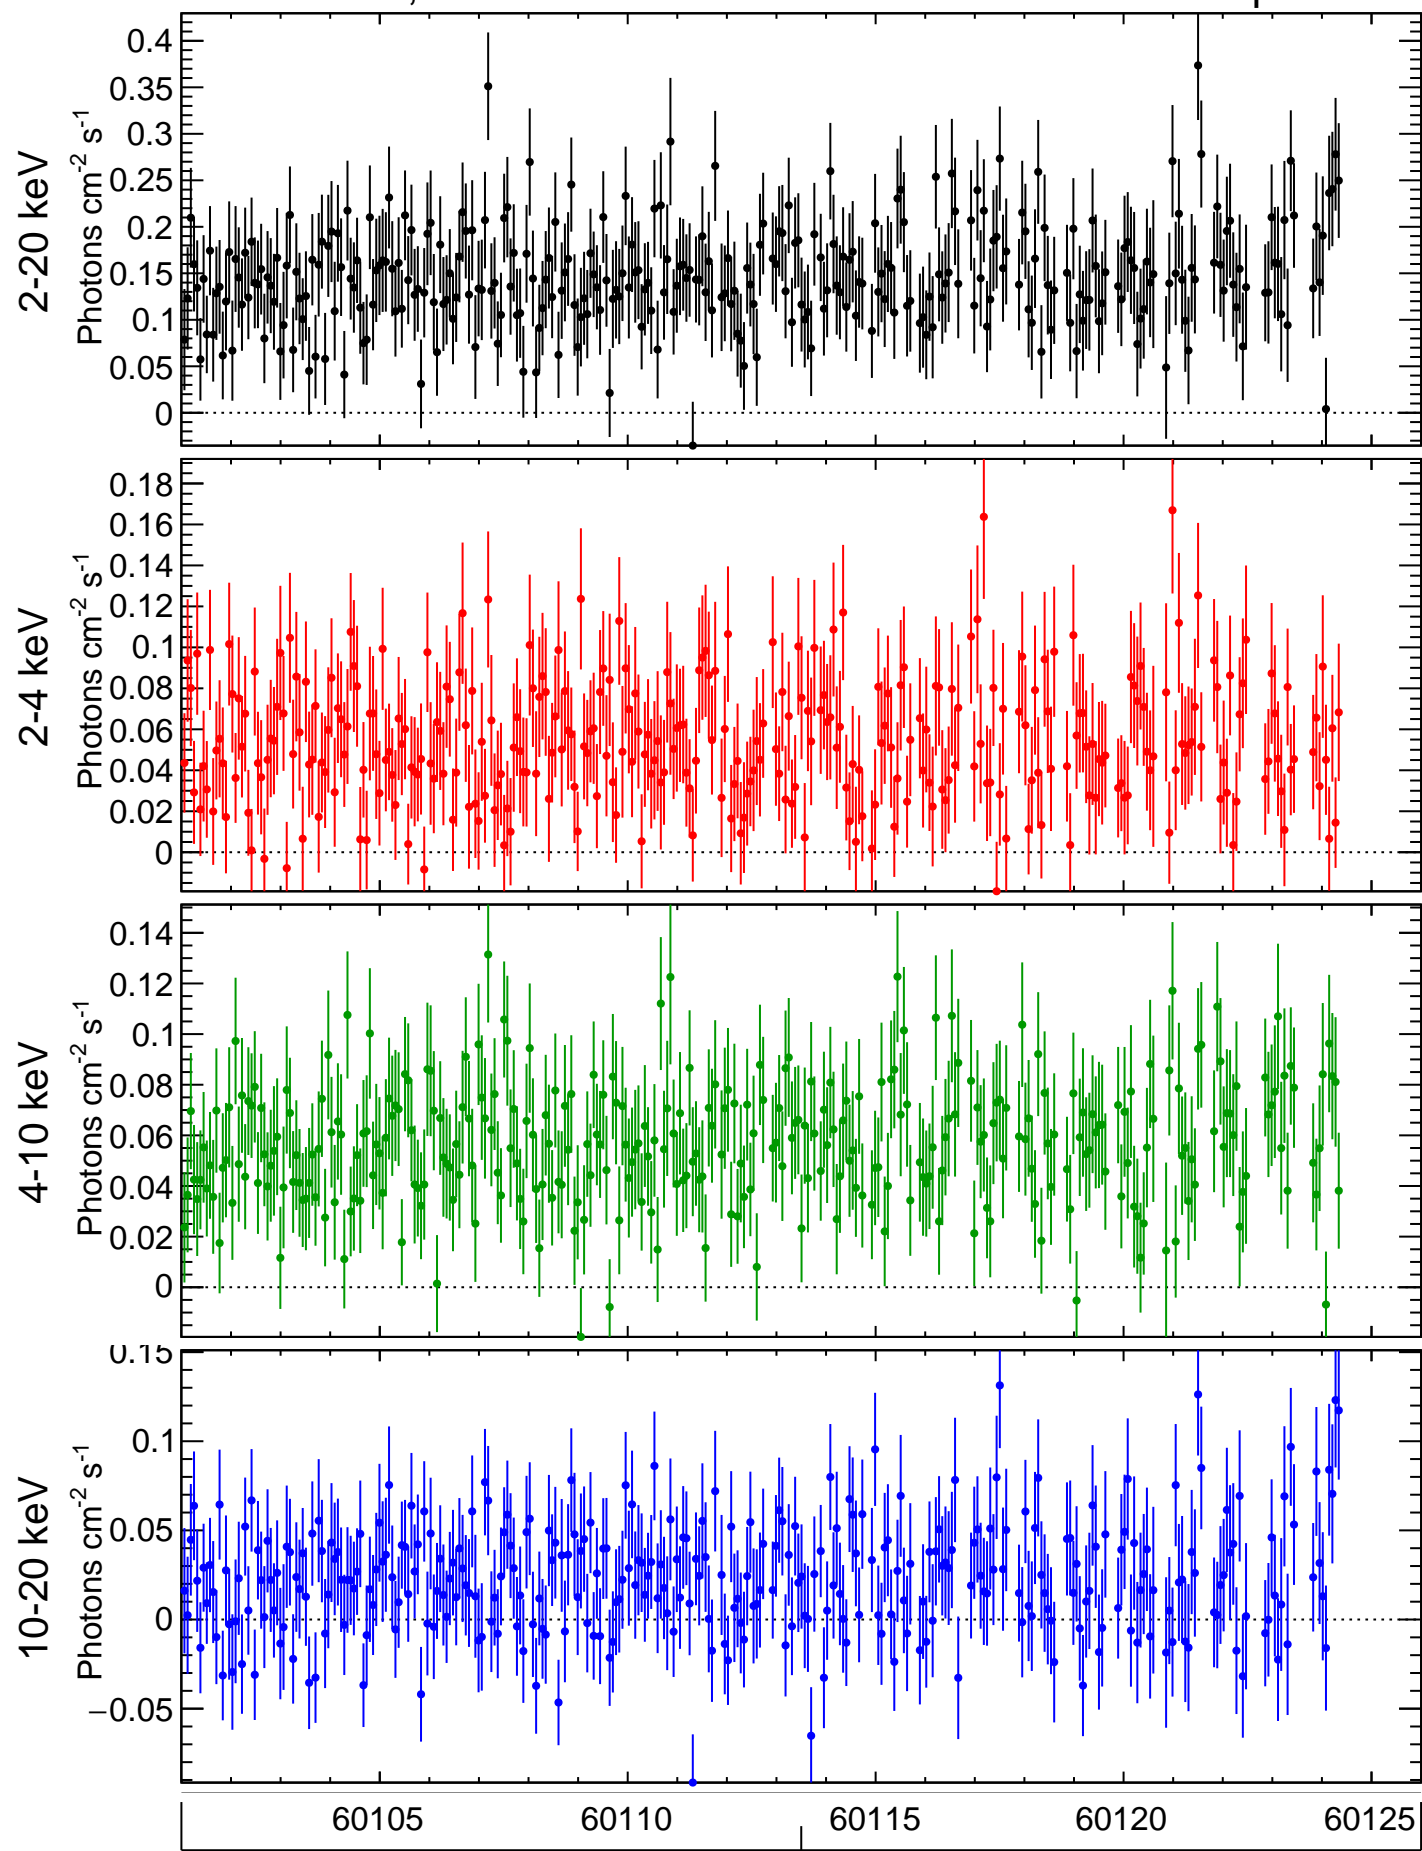

H 1636-536, V801 Ara

Data per scan

2023-06-06

2023-07-01