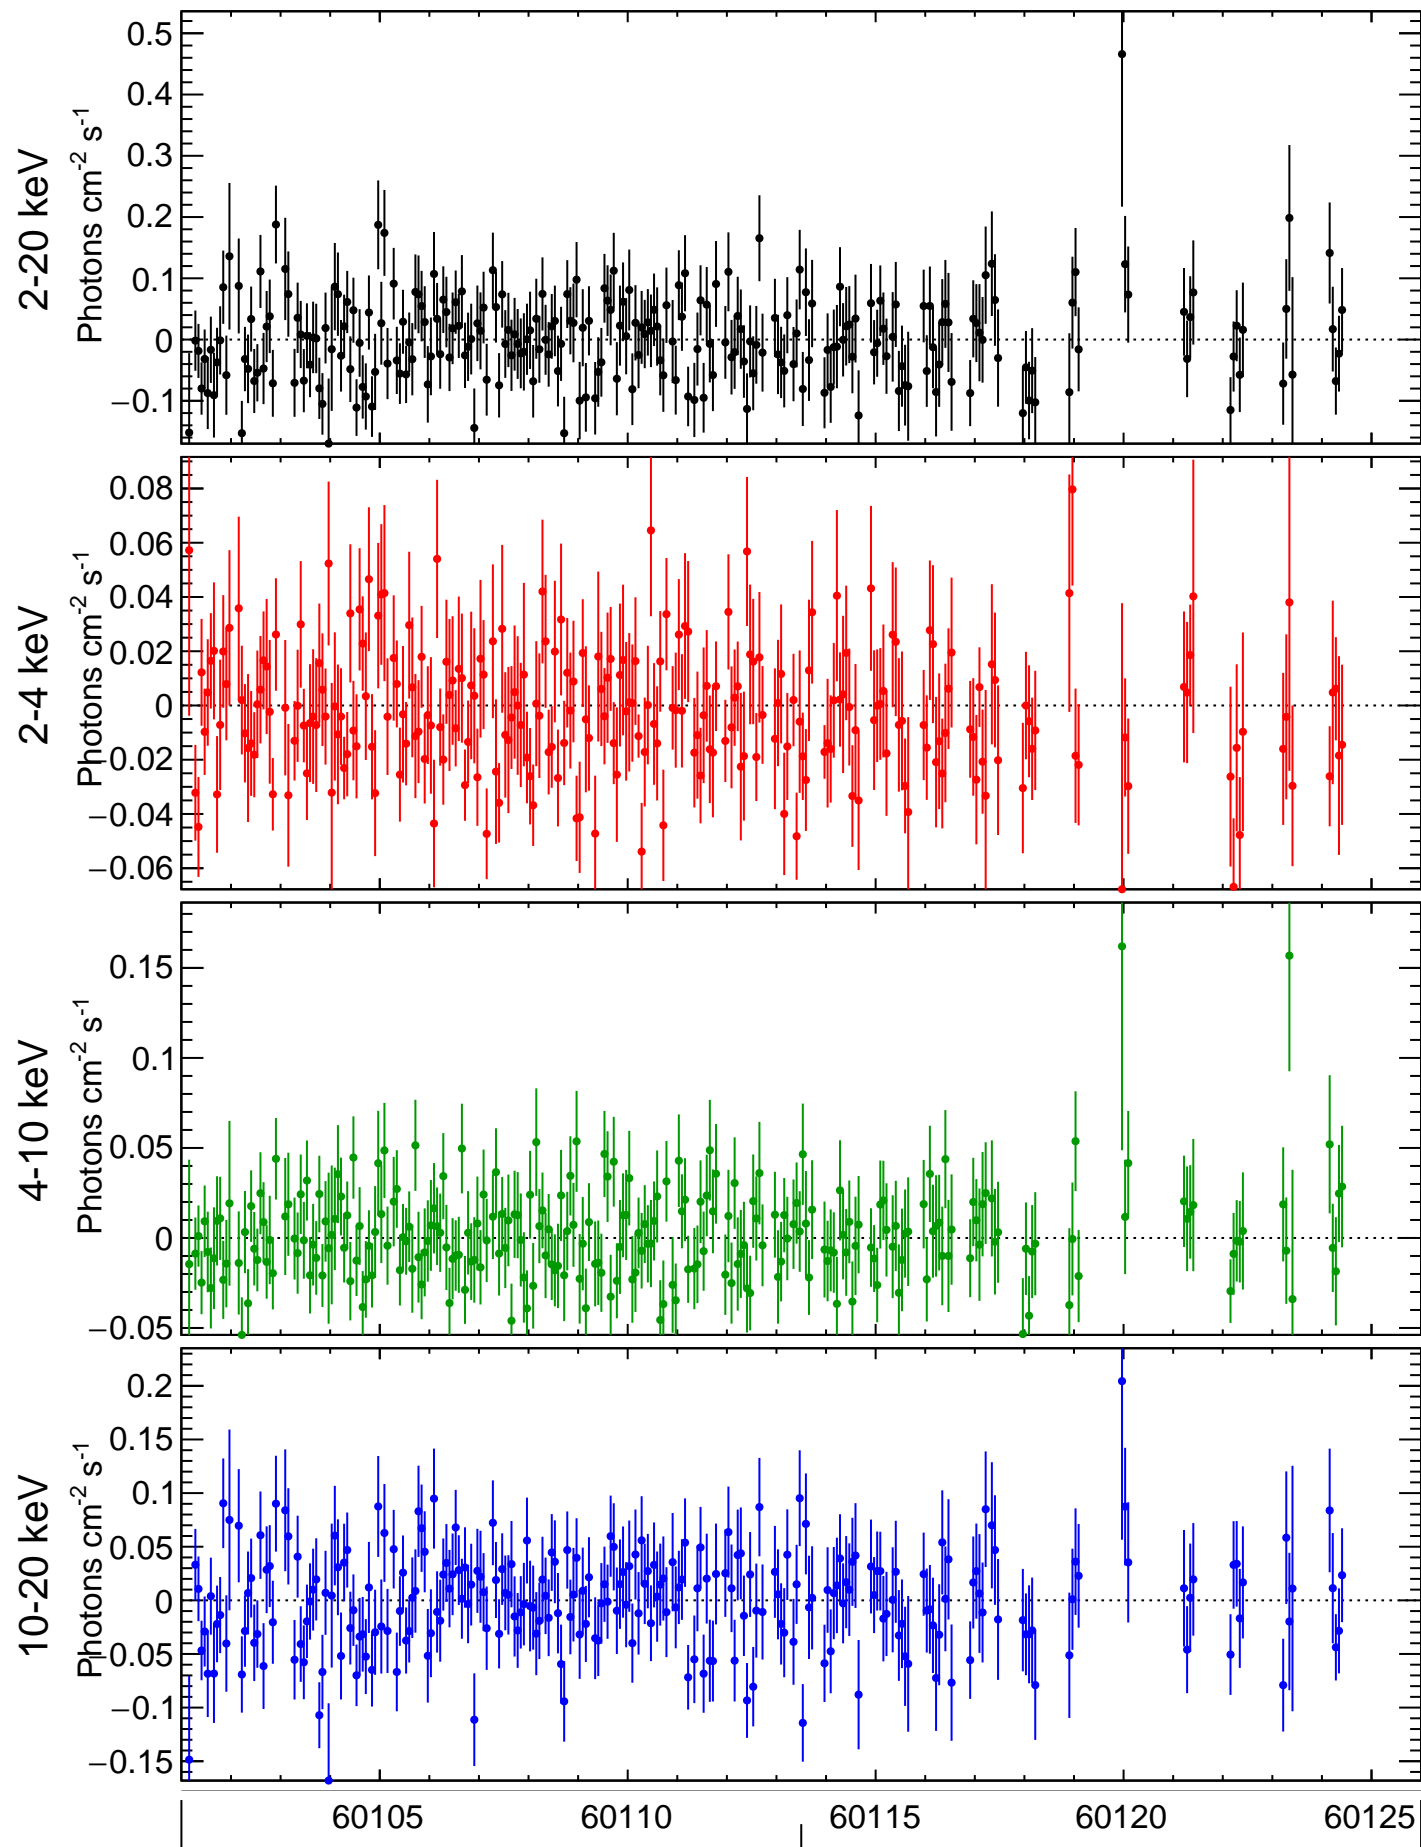

MAXI J1647-227

binsize=1.5h

2023-06-06

2023-07-01