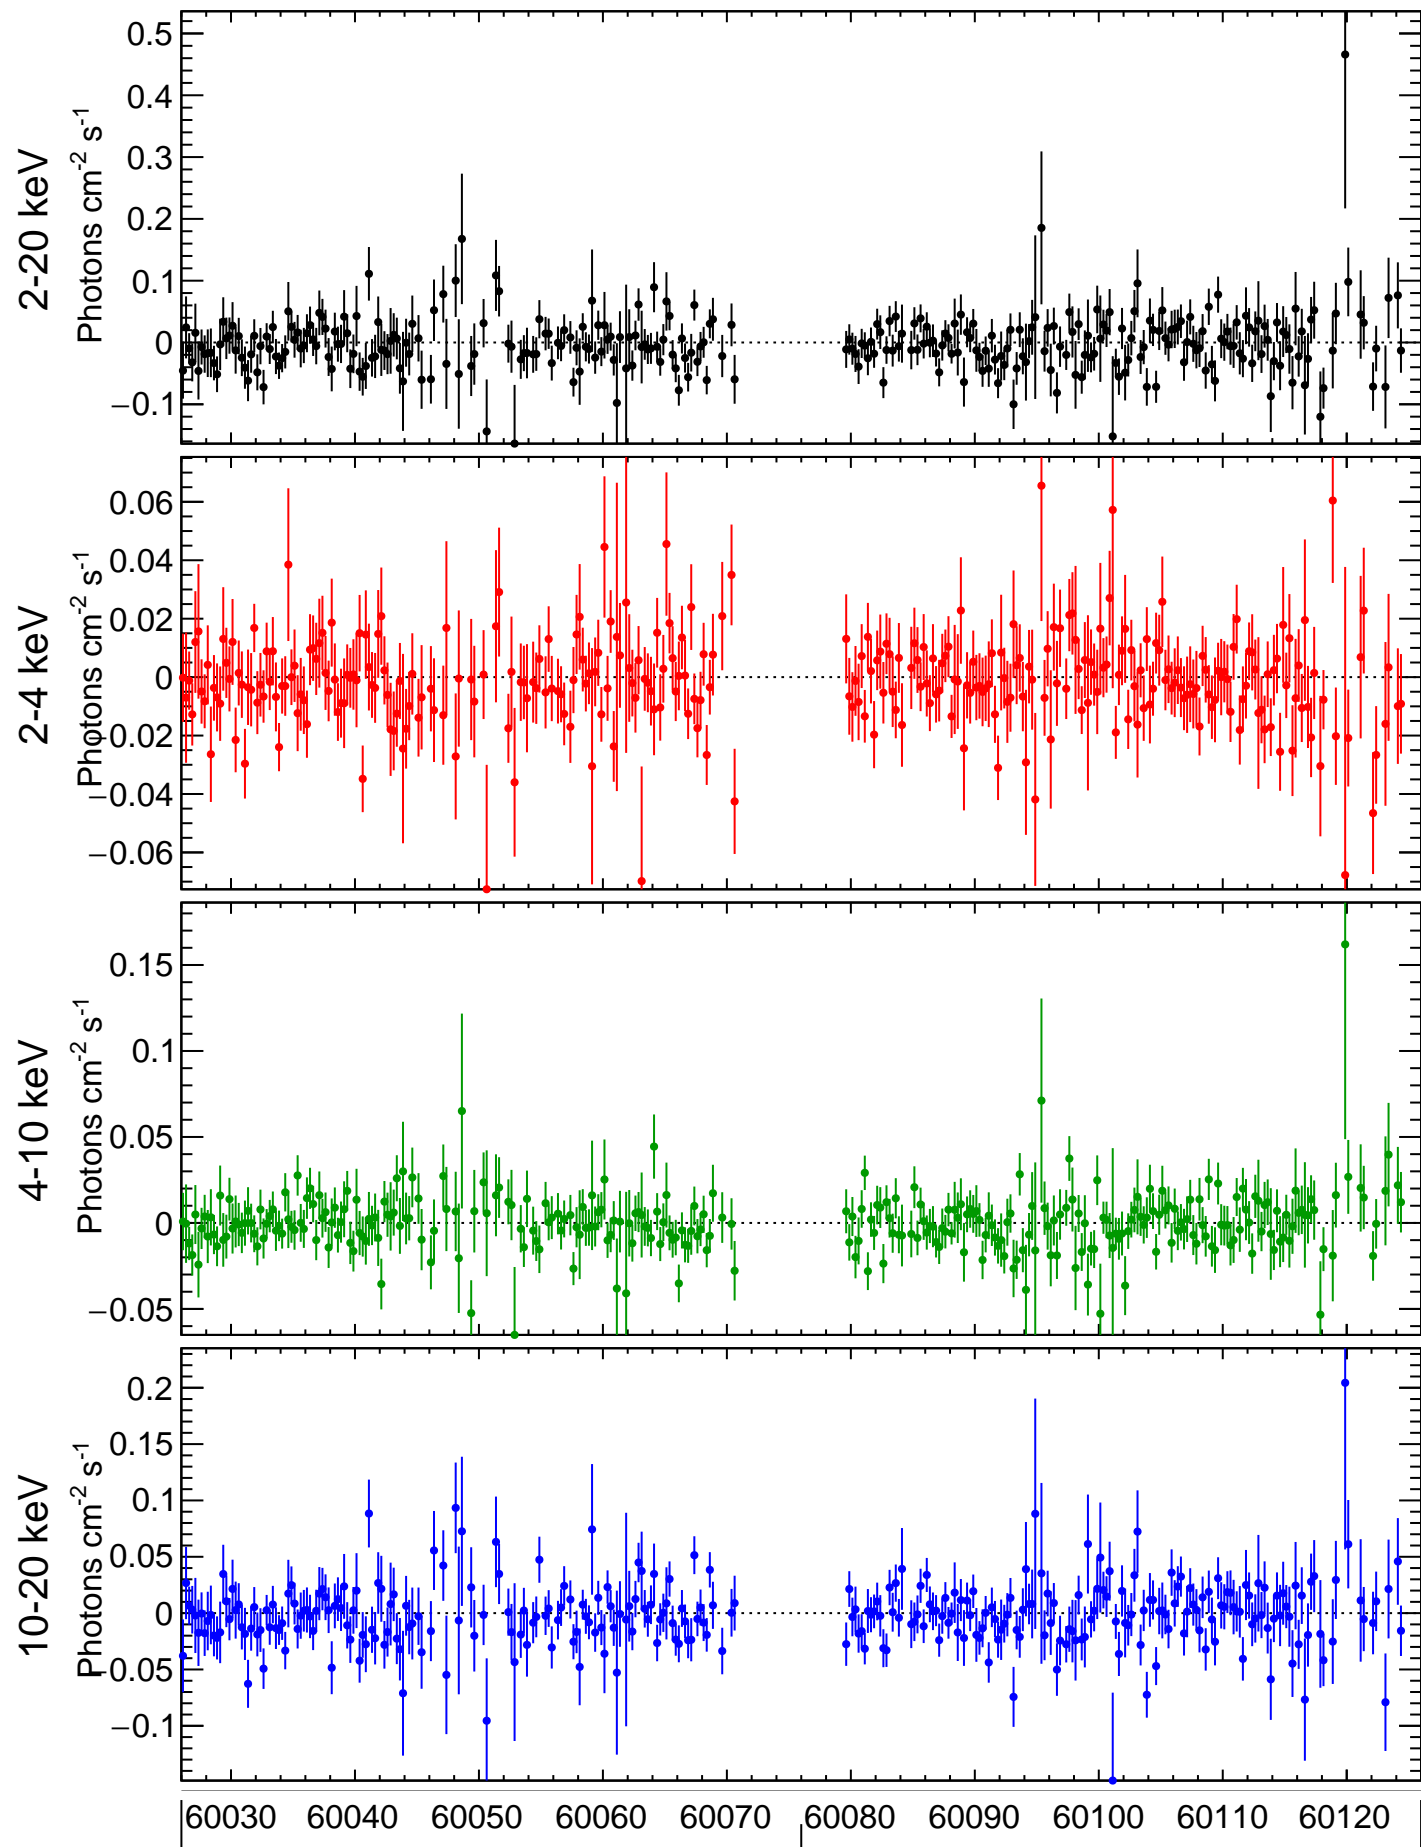

MAXI J1647-227

binsize=6.0h

2023-03-23

2023-07-01