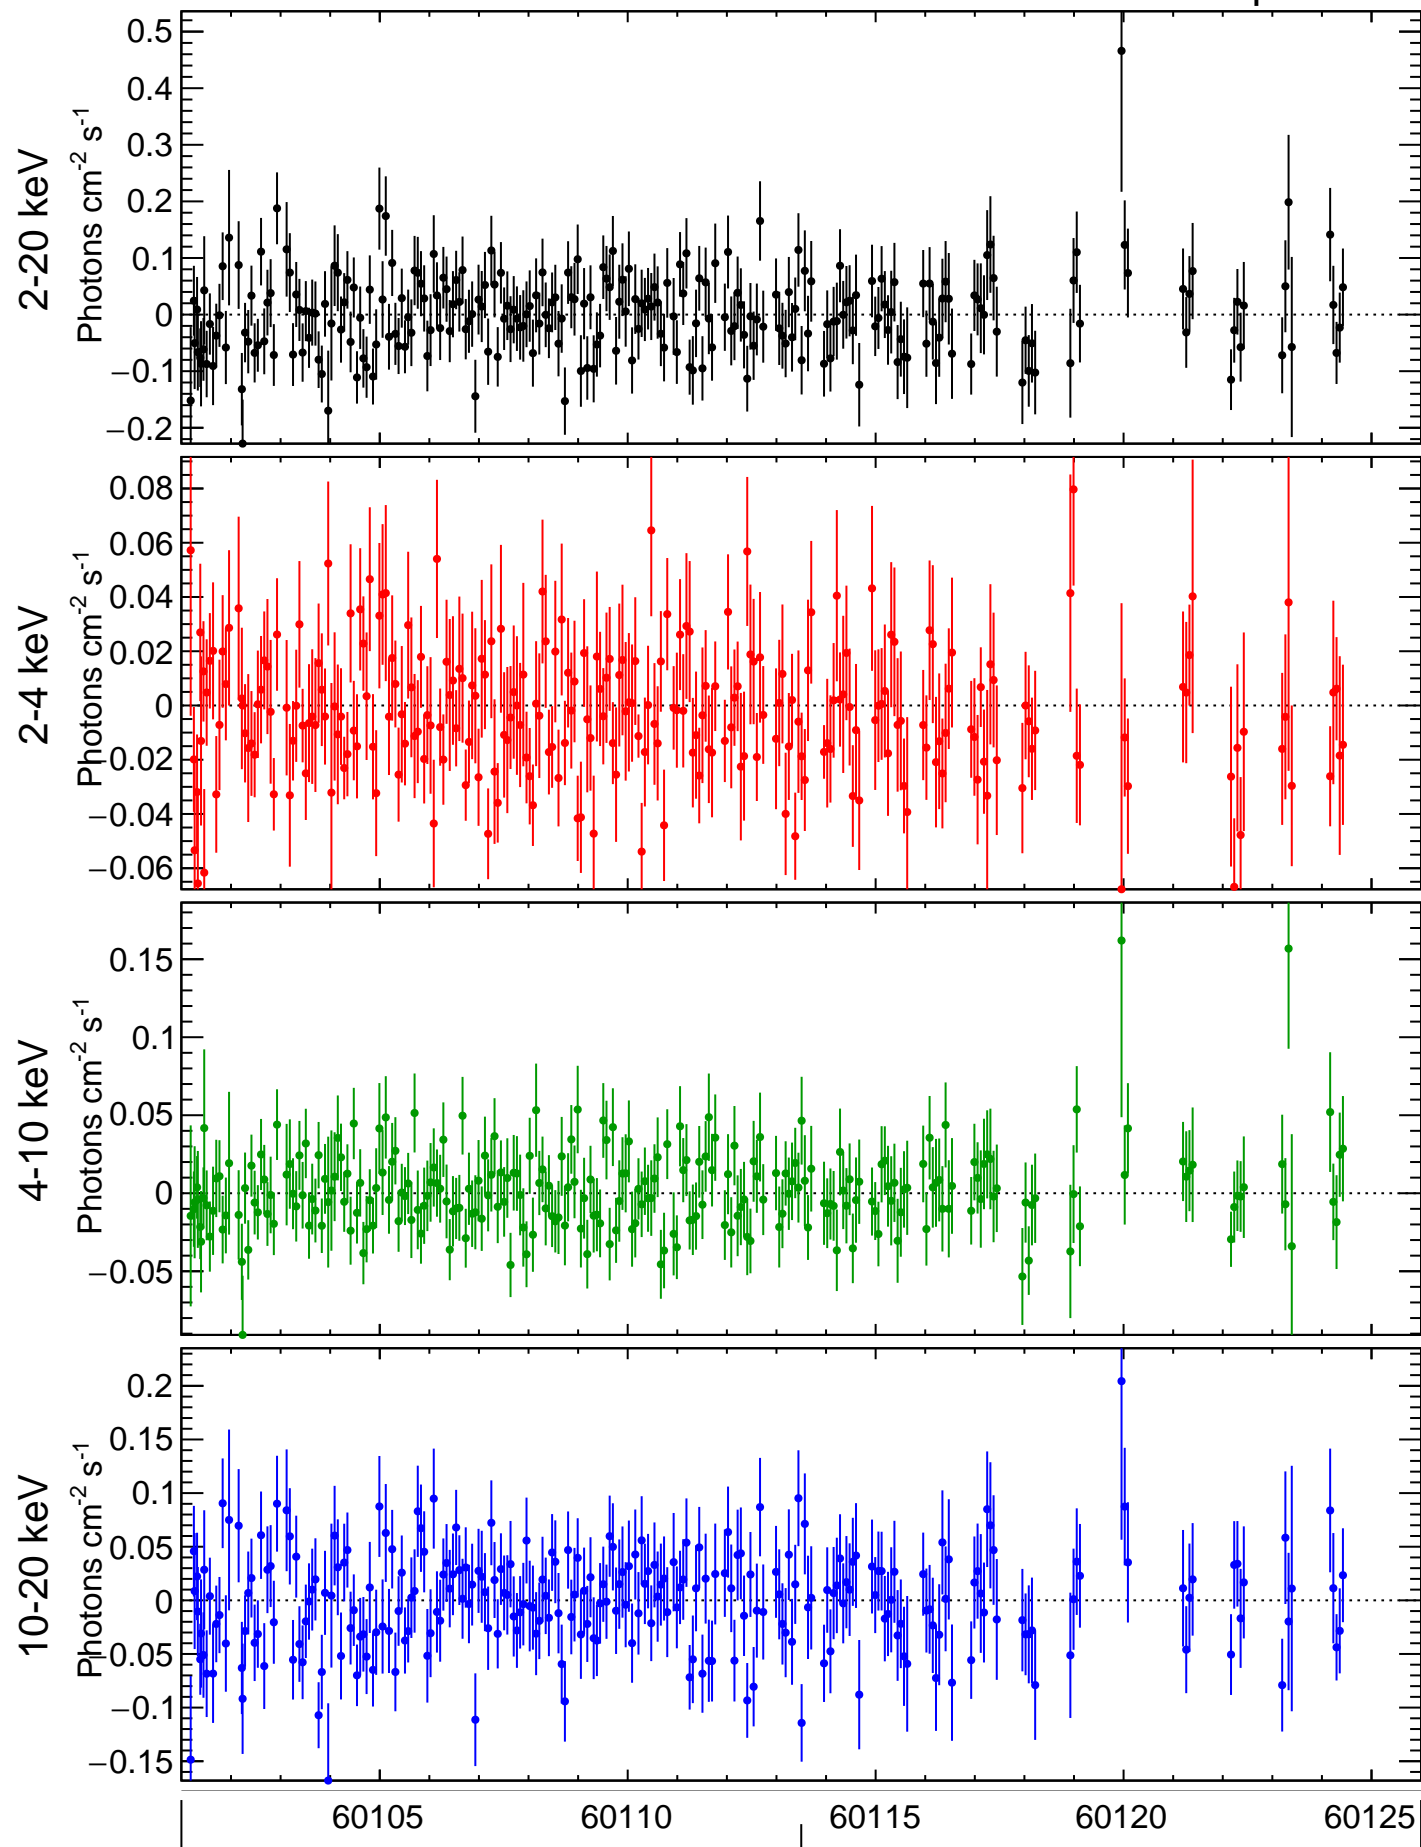

MAXI J1647-227

Data per scan

2023-06-06

2023-07-01