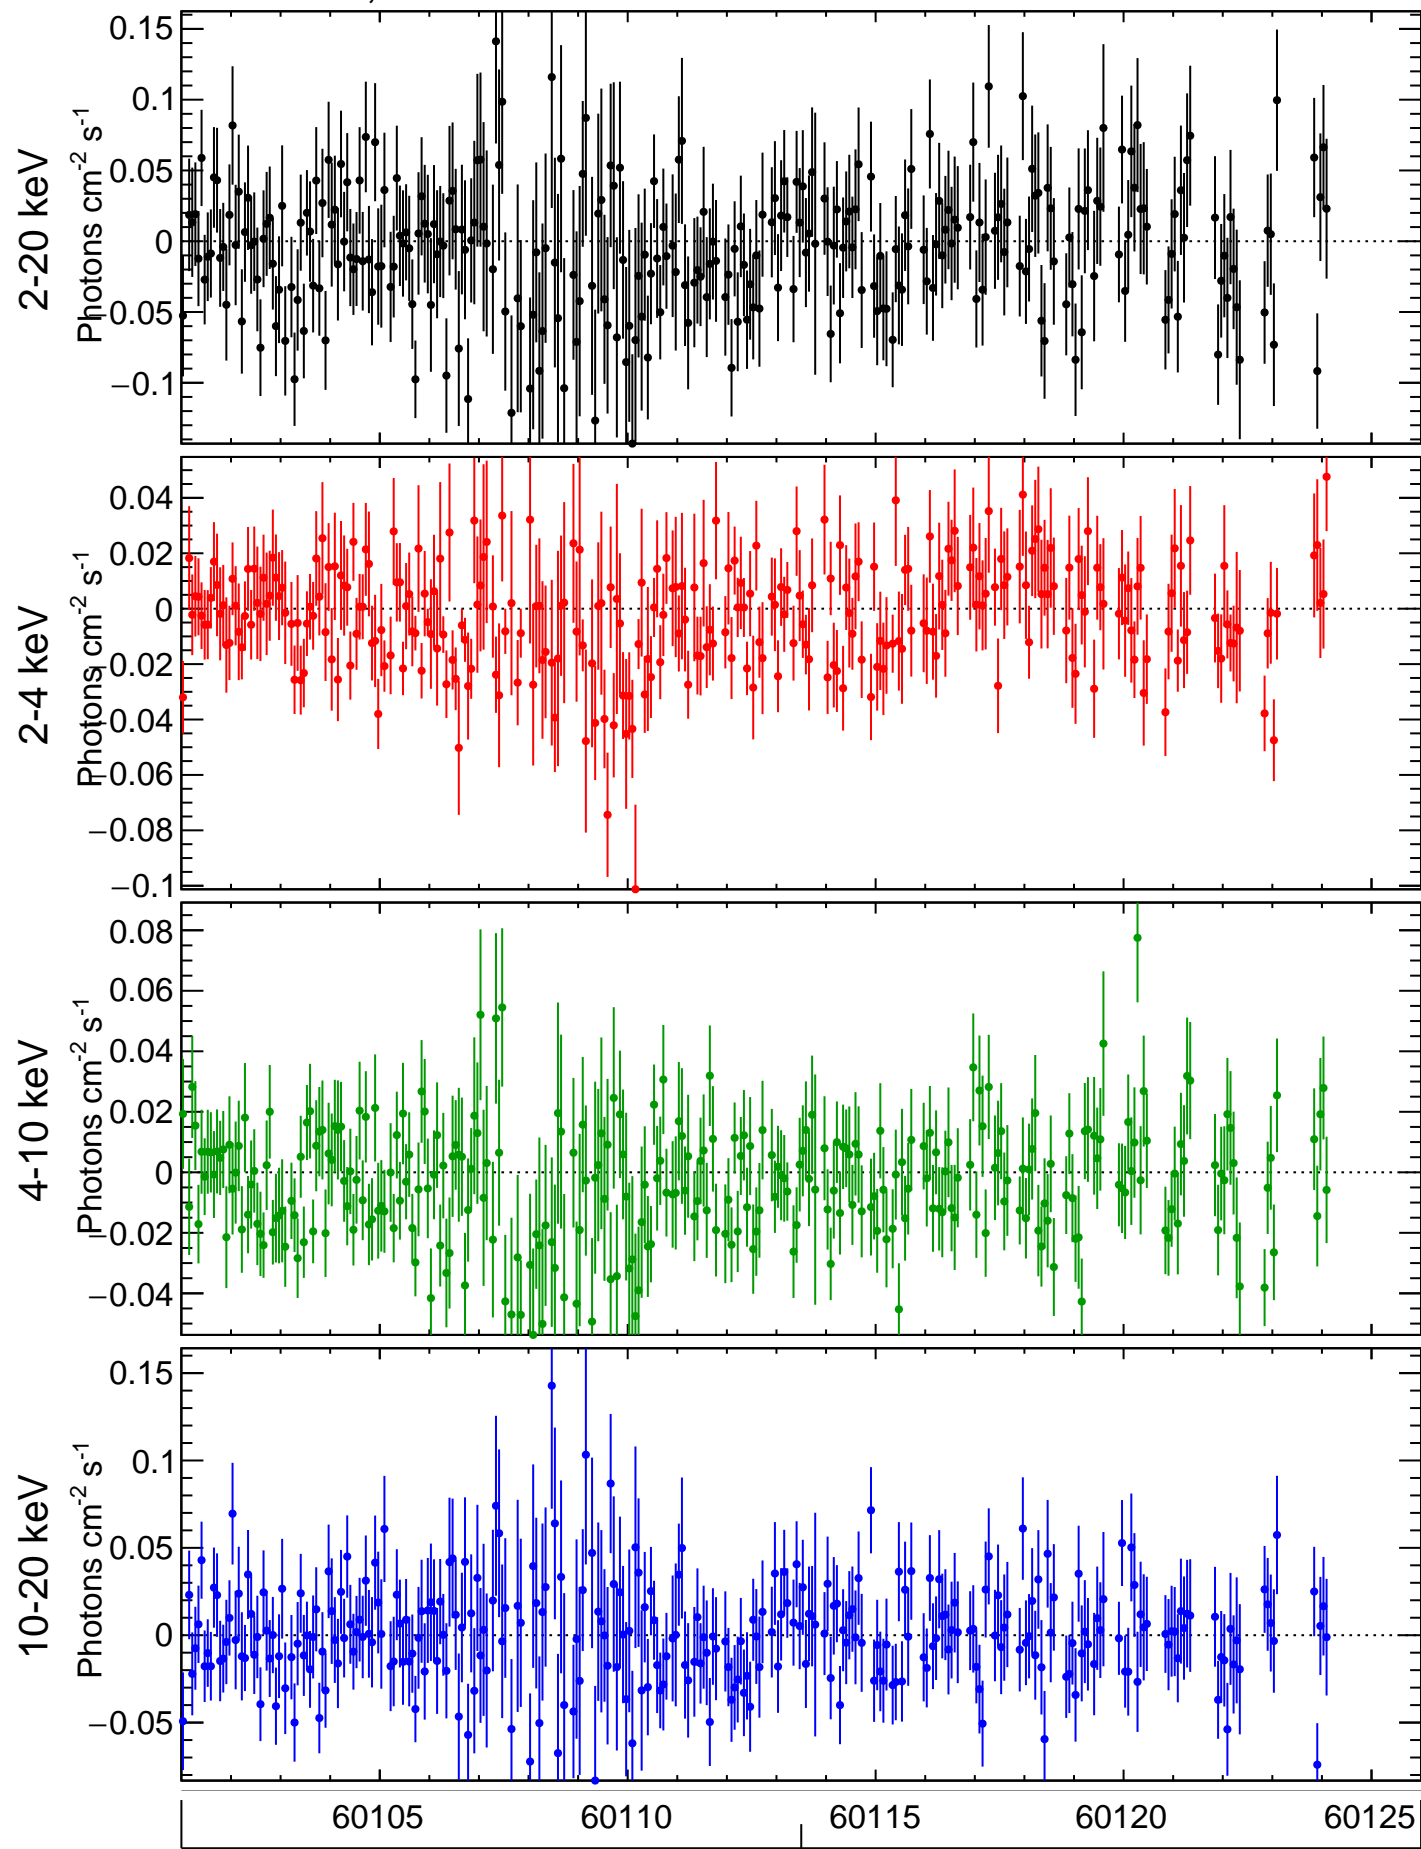

GX 339-4, V821 Ara

binsize=1.5h

2023-06-06

2023-07-01