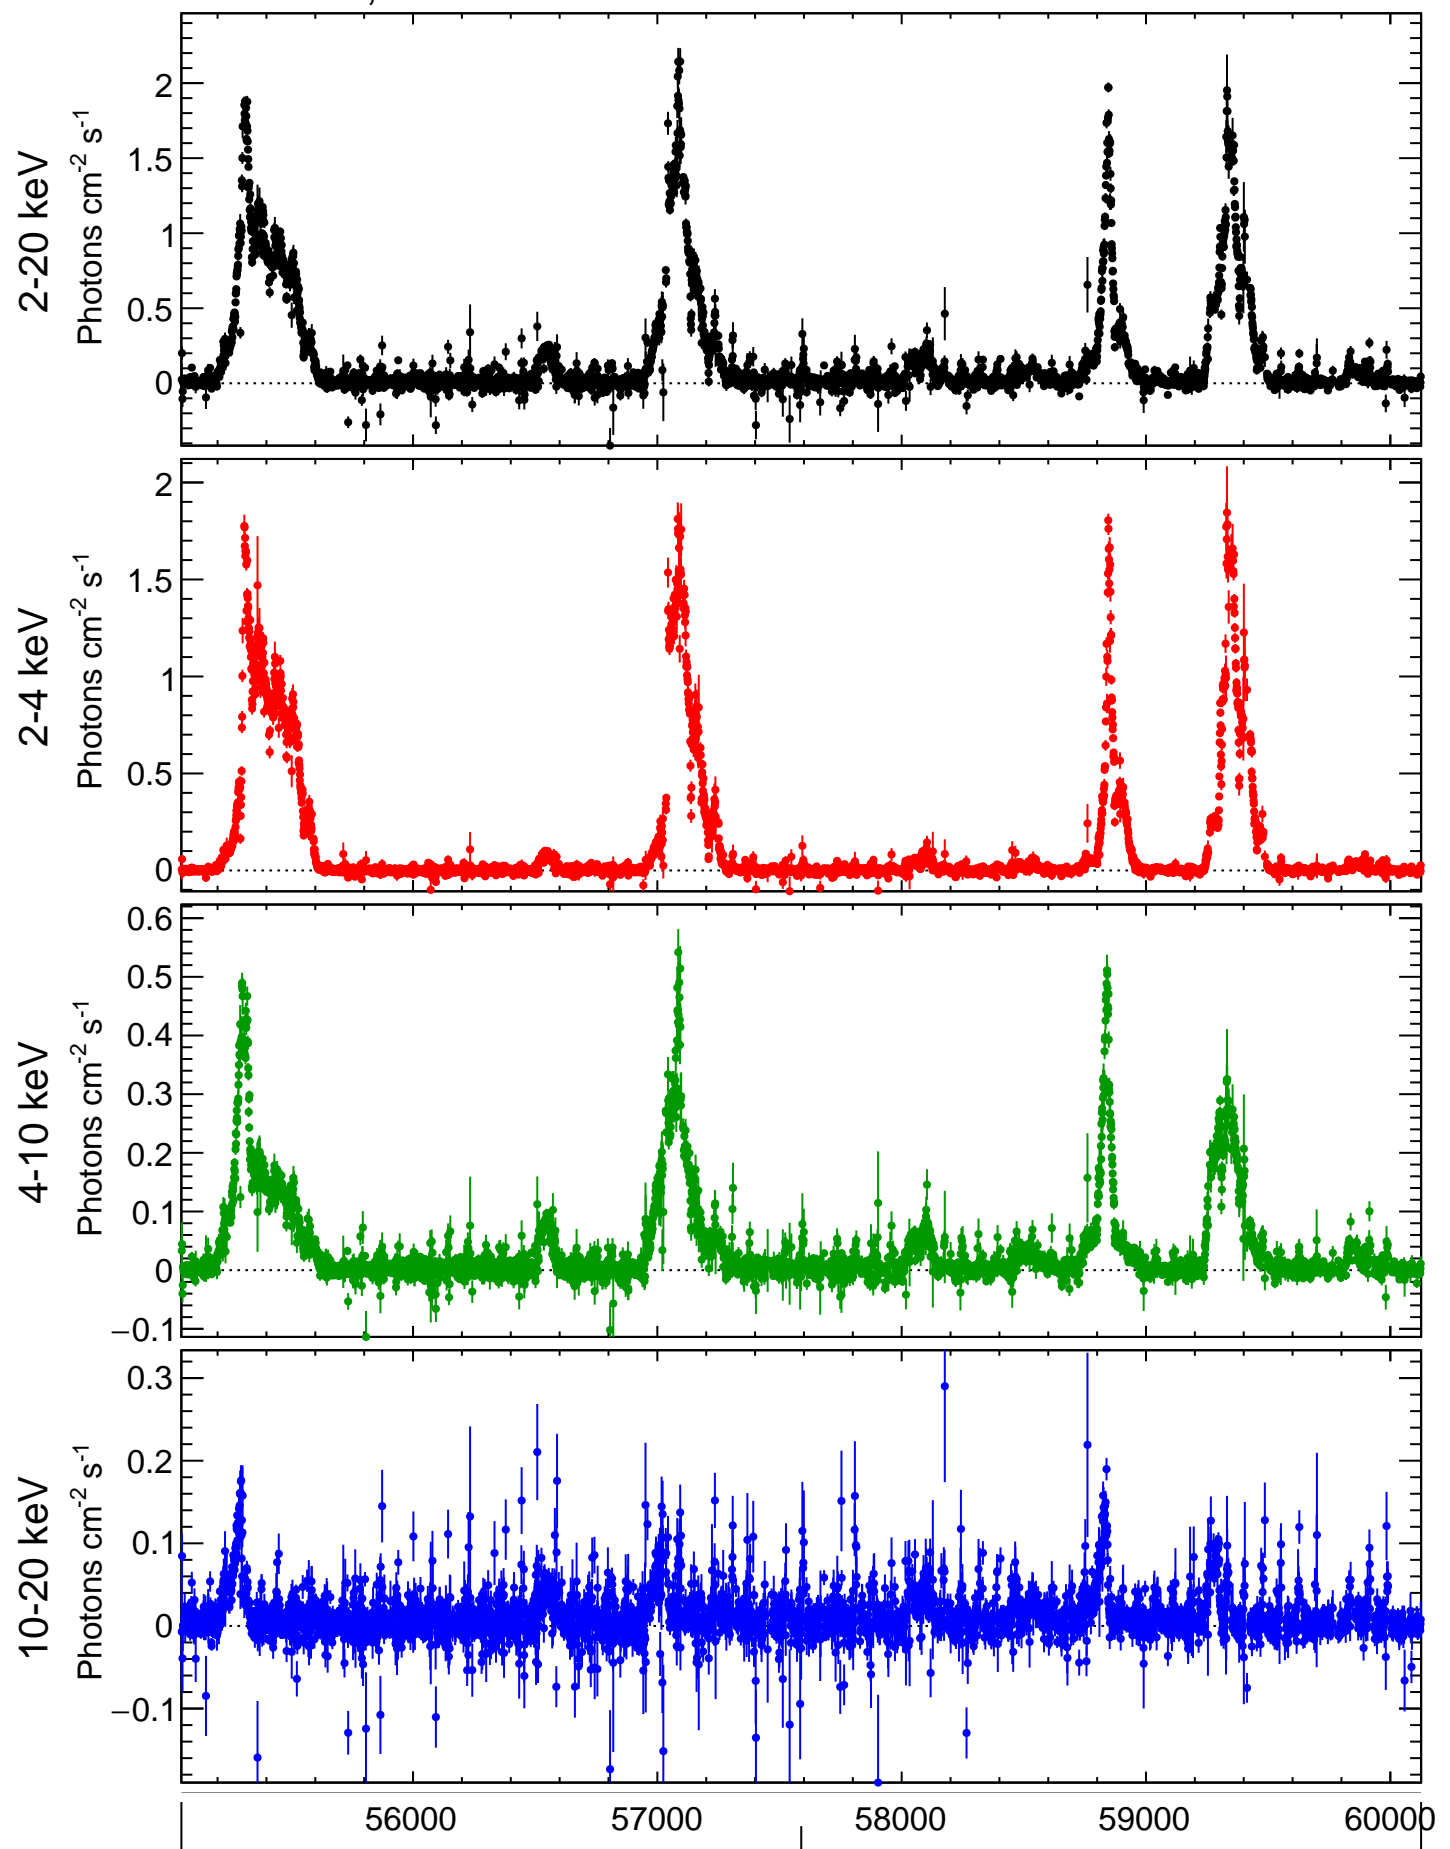

GX 339-4, V821 Ara

binsize=24.0h

2009-08-09

2023-07-01