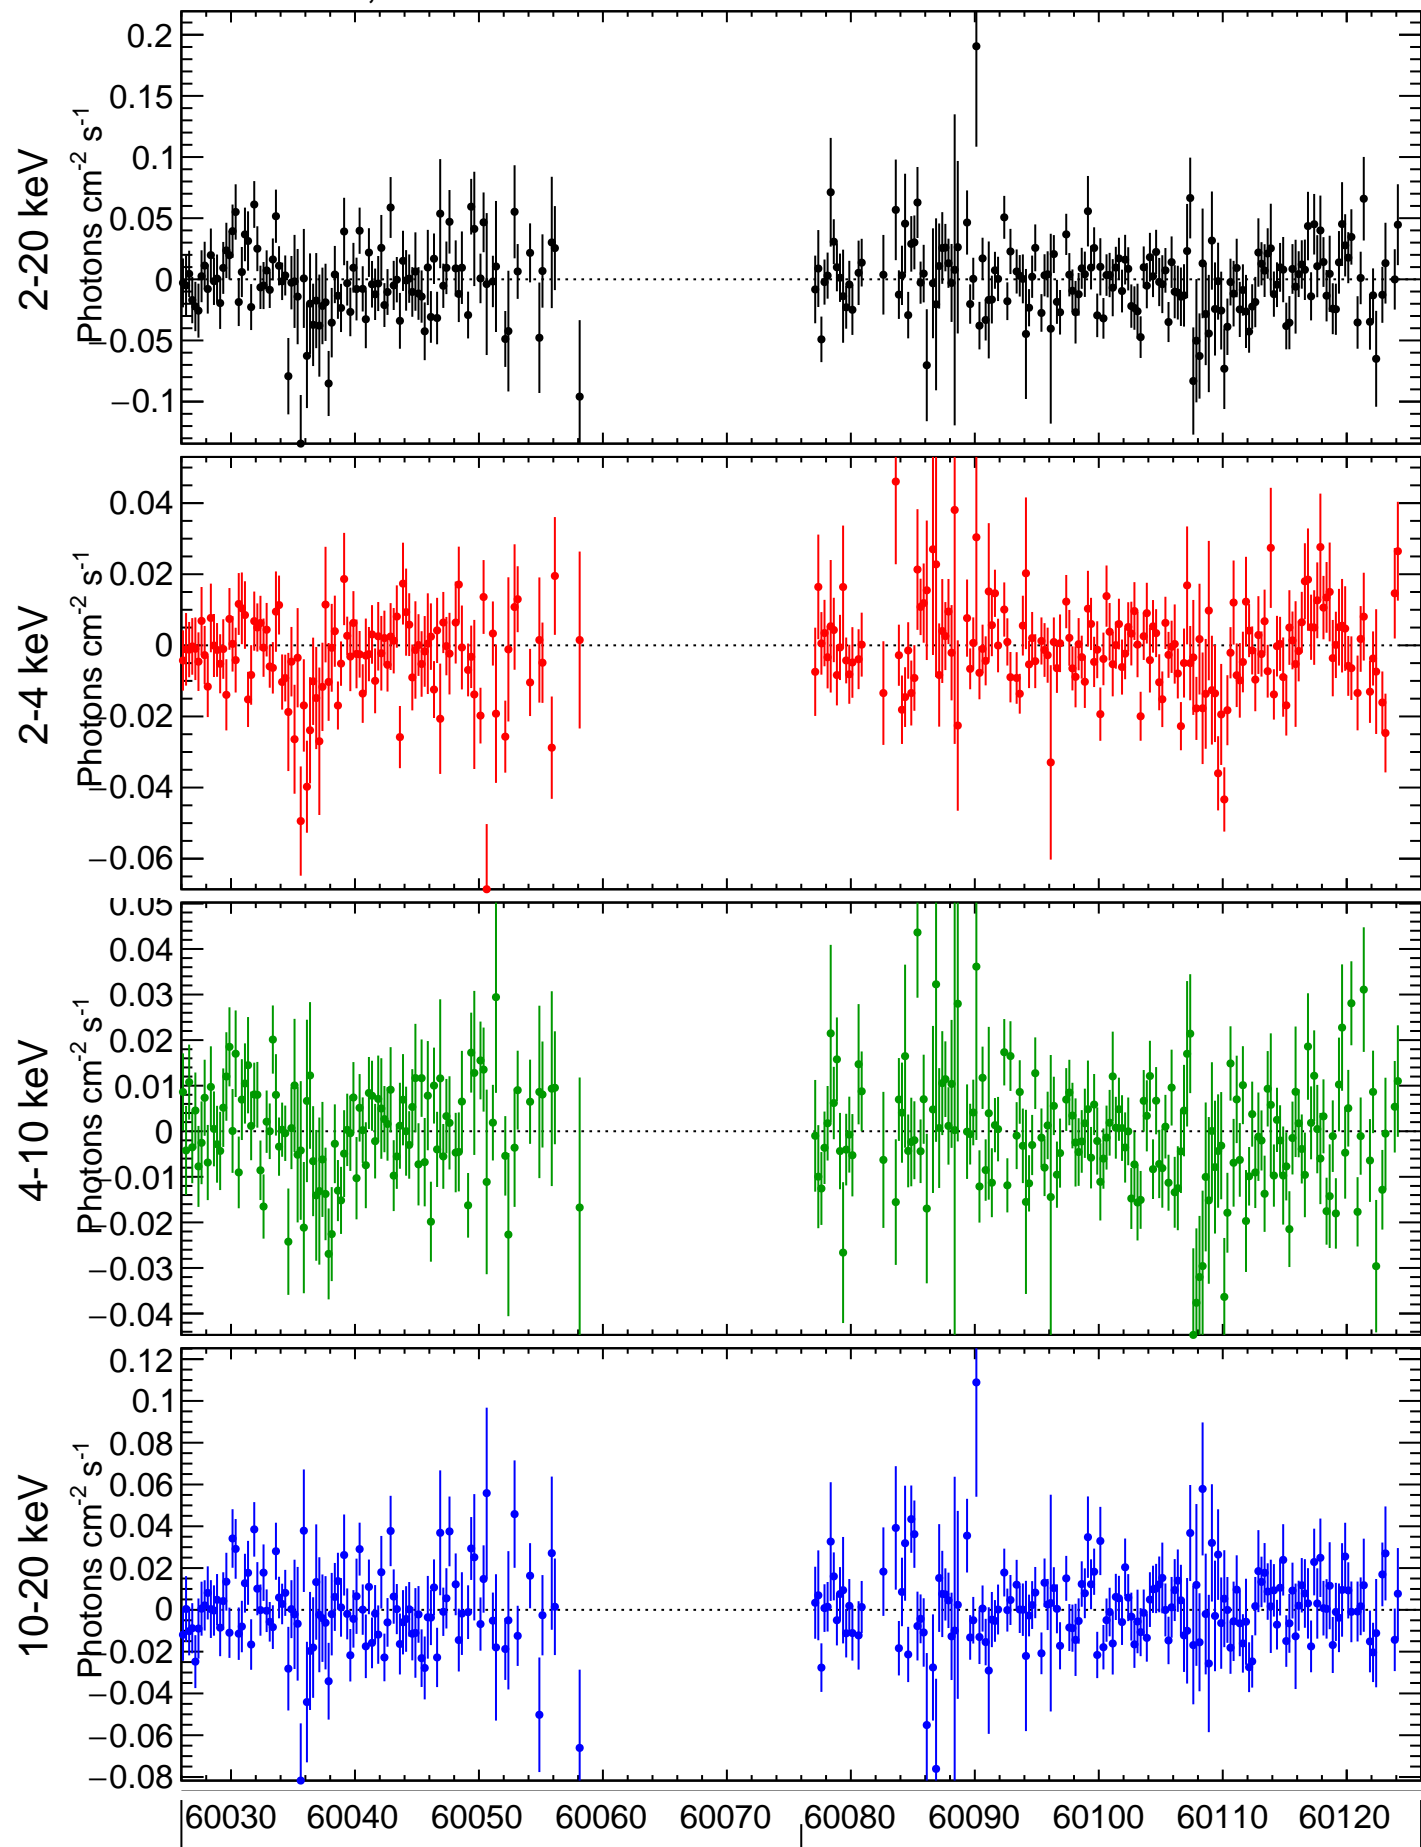

GX 339-4, V821 Ara

binsize=6.0h

2023-03-23

2023-07-01