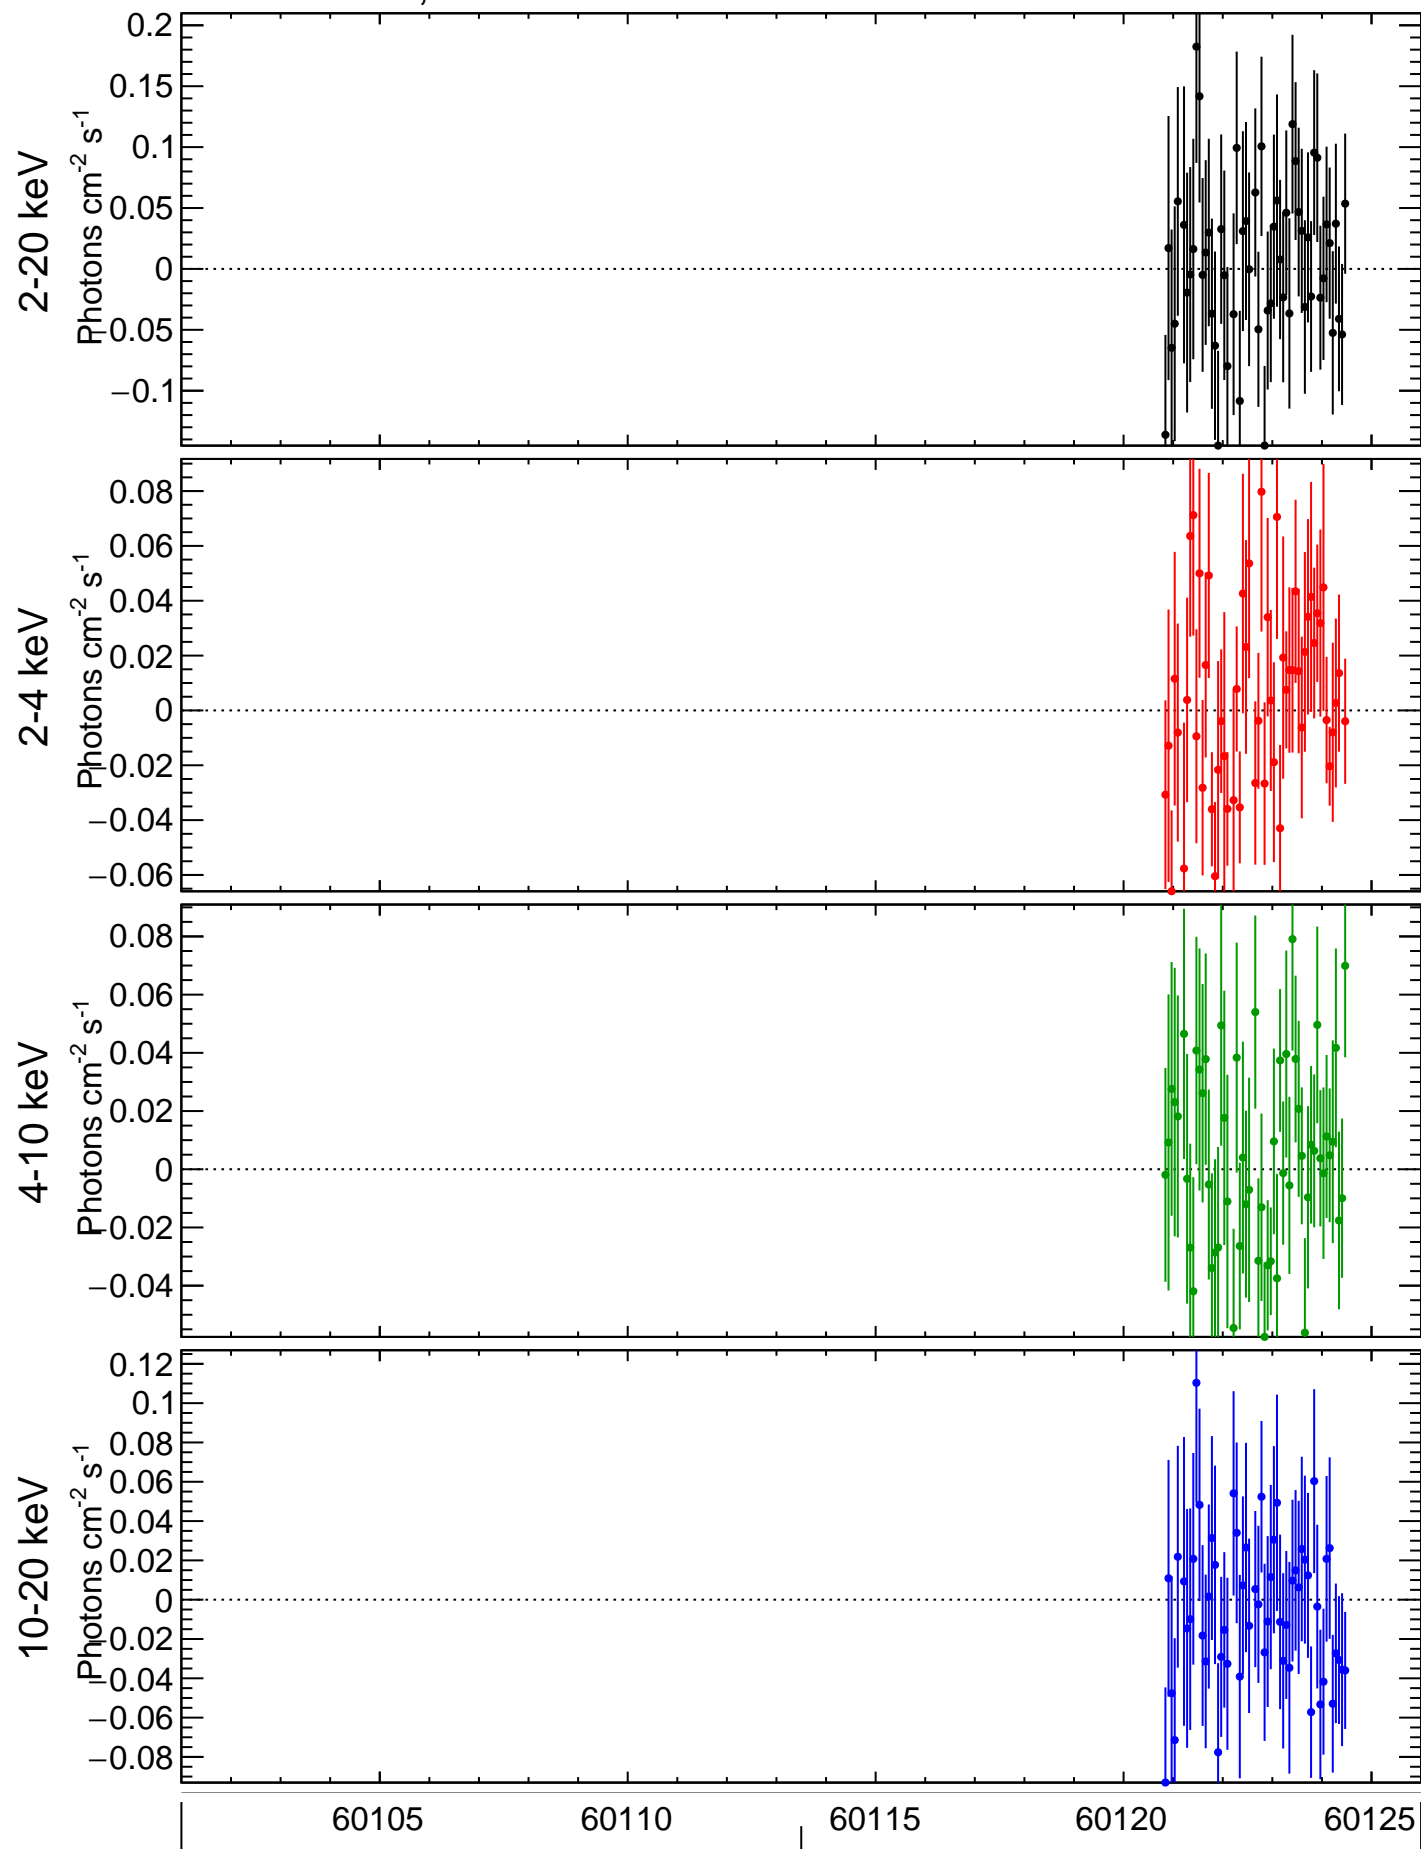

4U 1700+24, V934 Her

binsize=1.5h

2023-06-06

2023-07-01