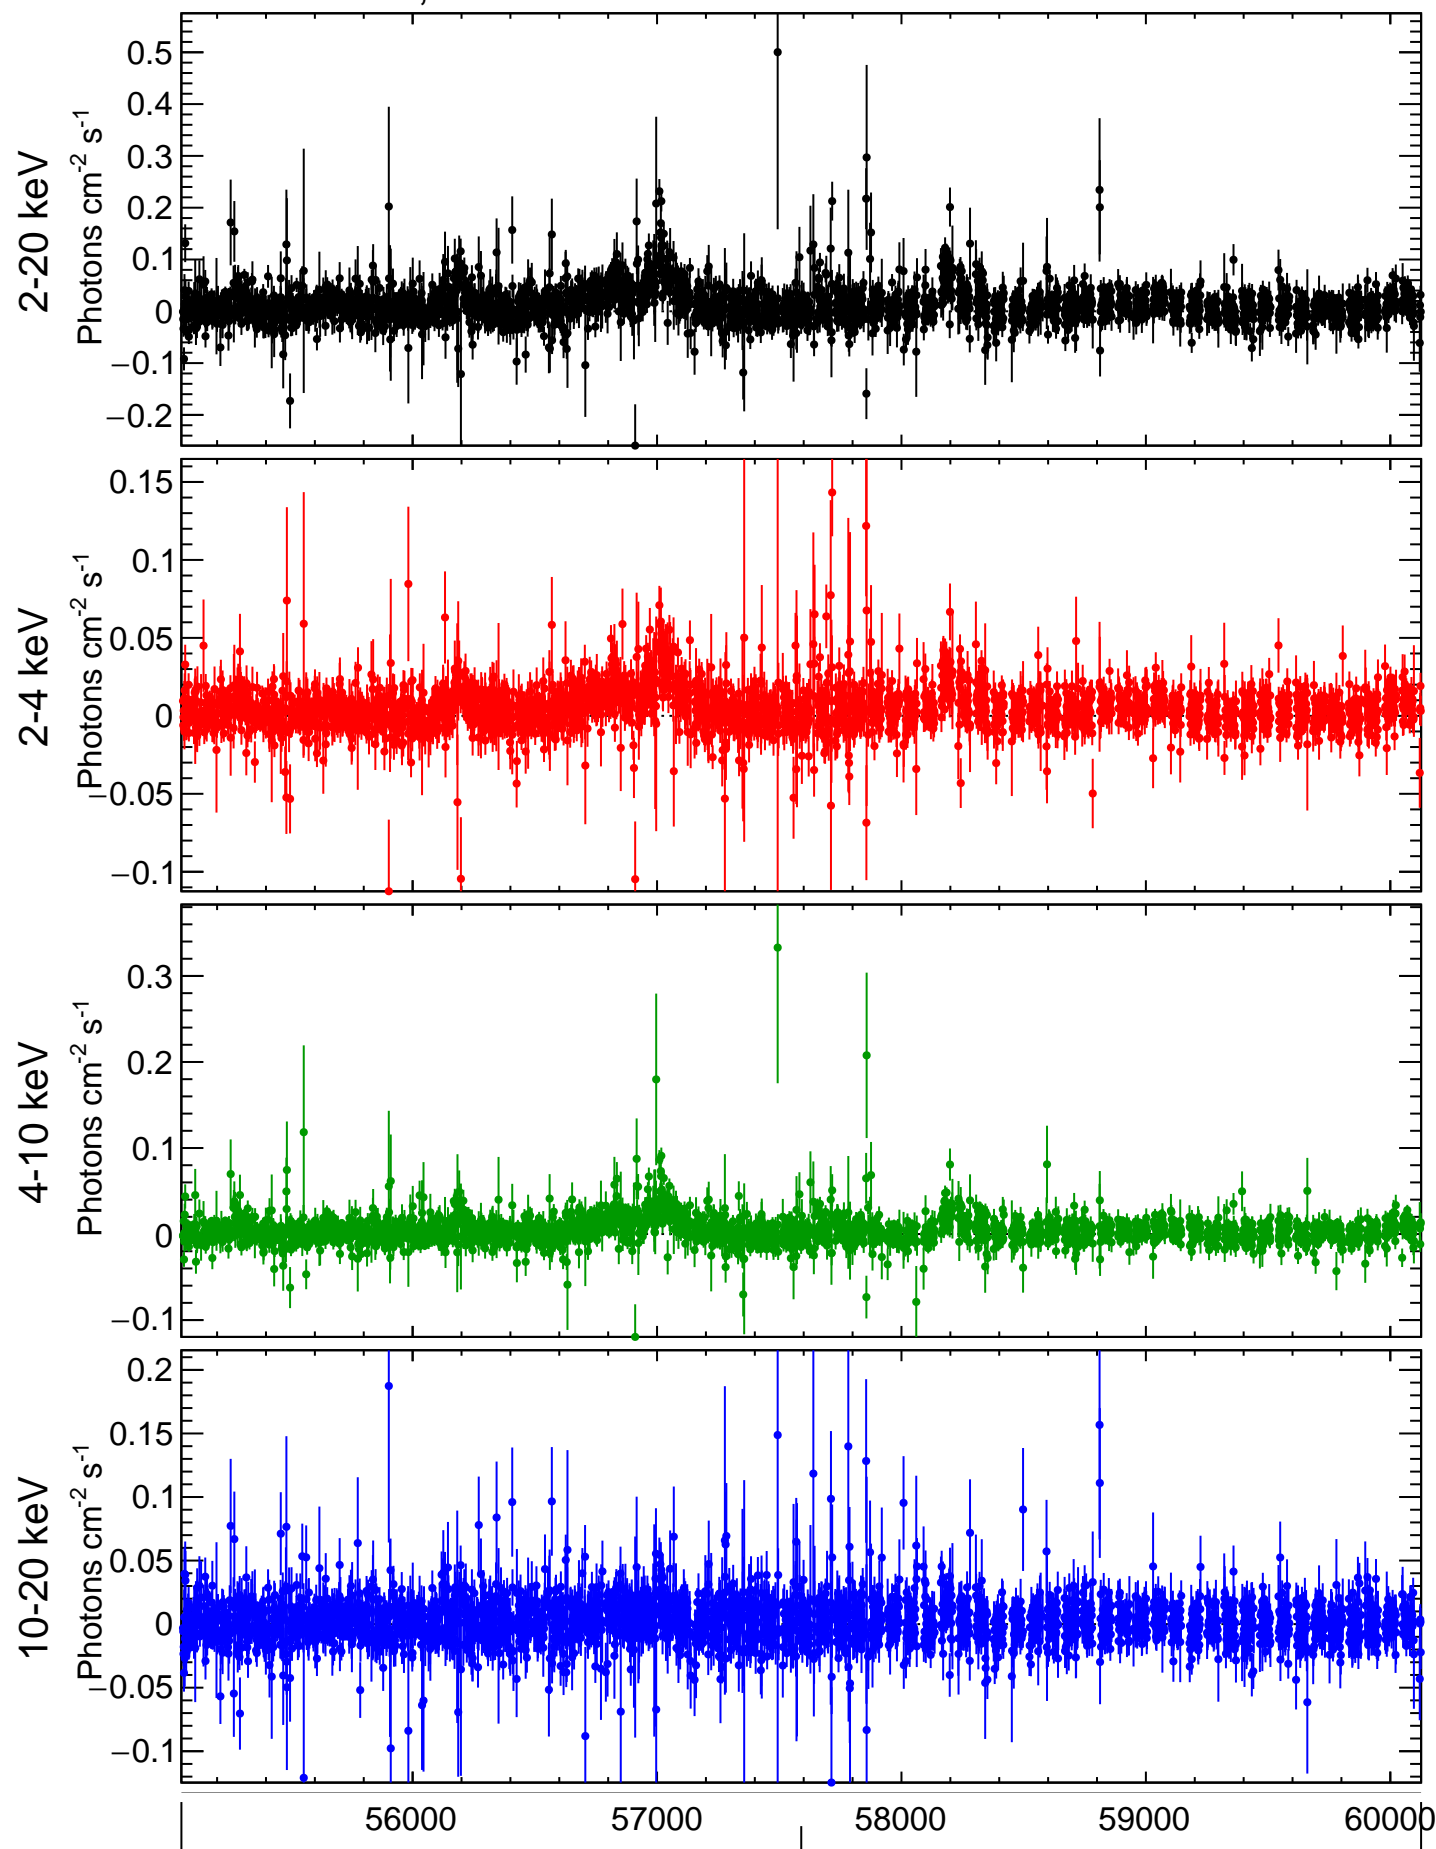

4U 1700+24, V934 Her

binsize=24.0h

2009-08-11

2023-07-01