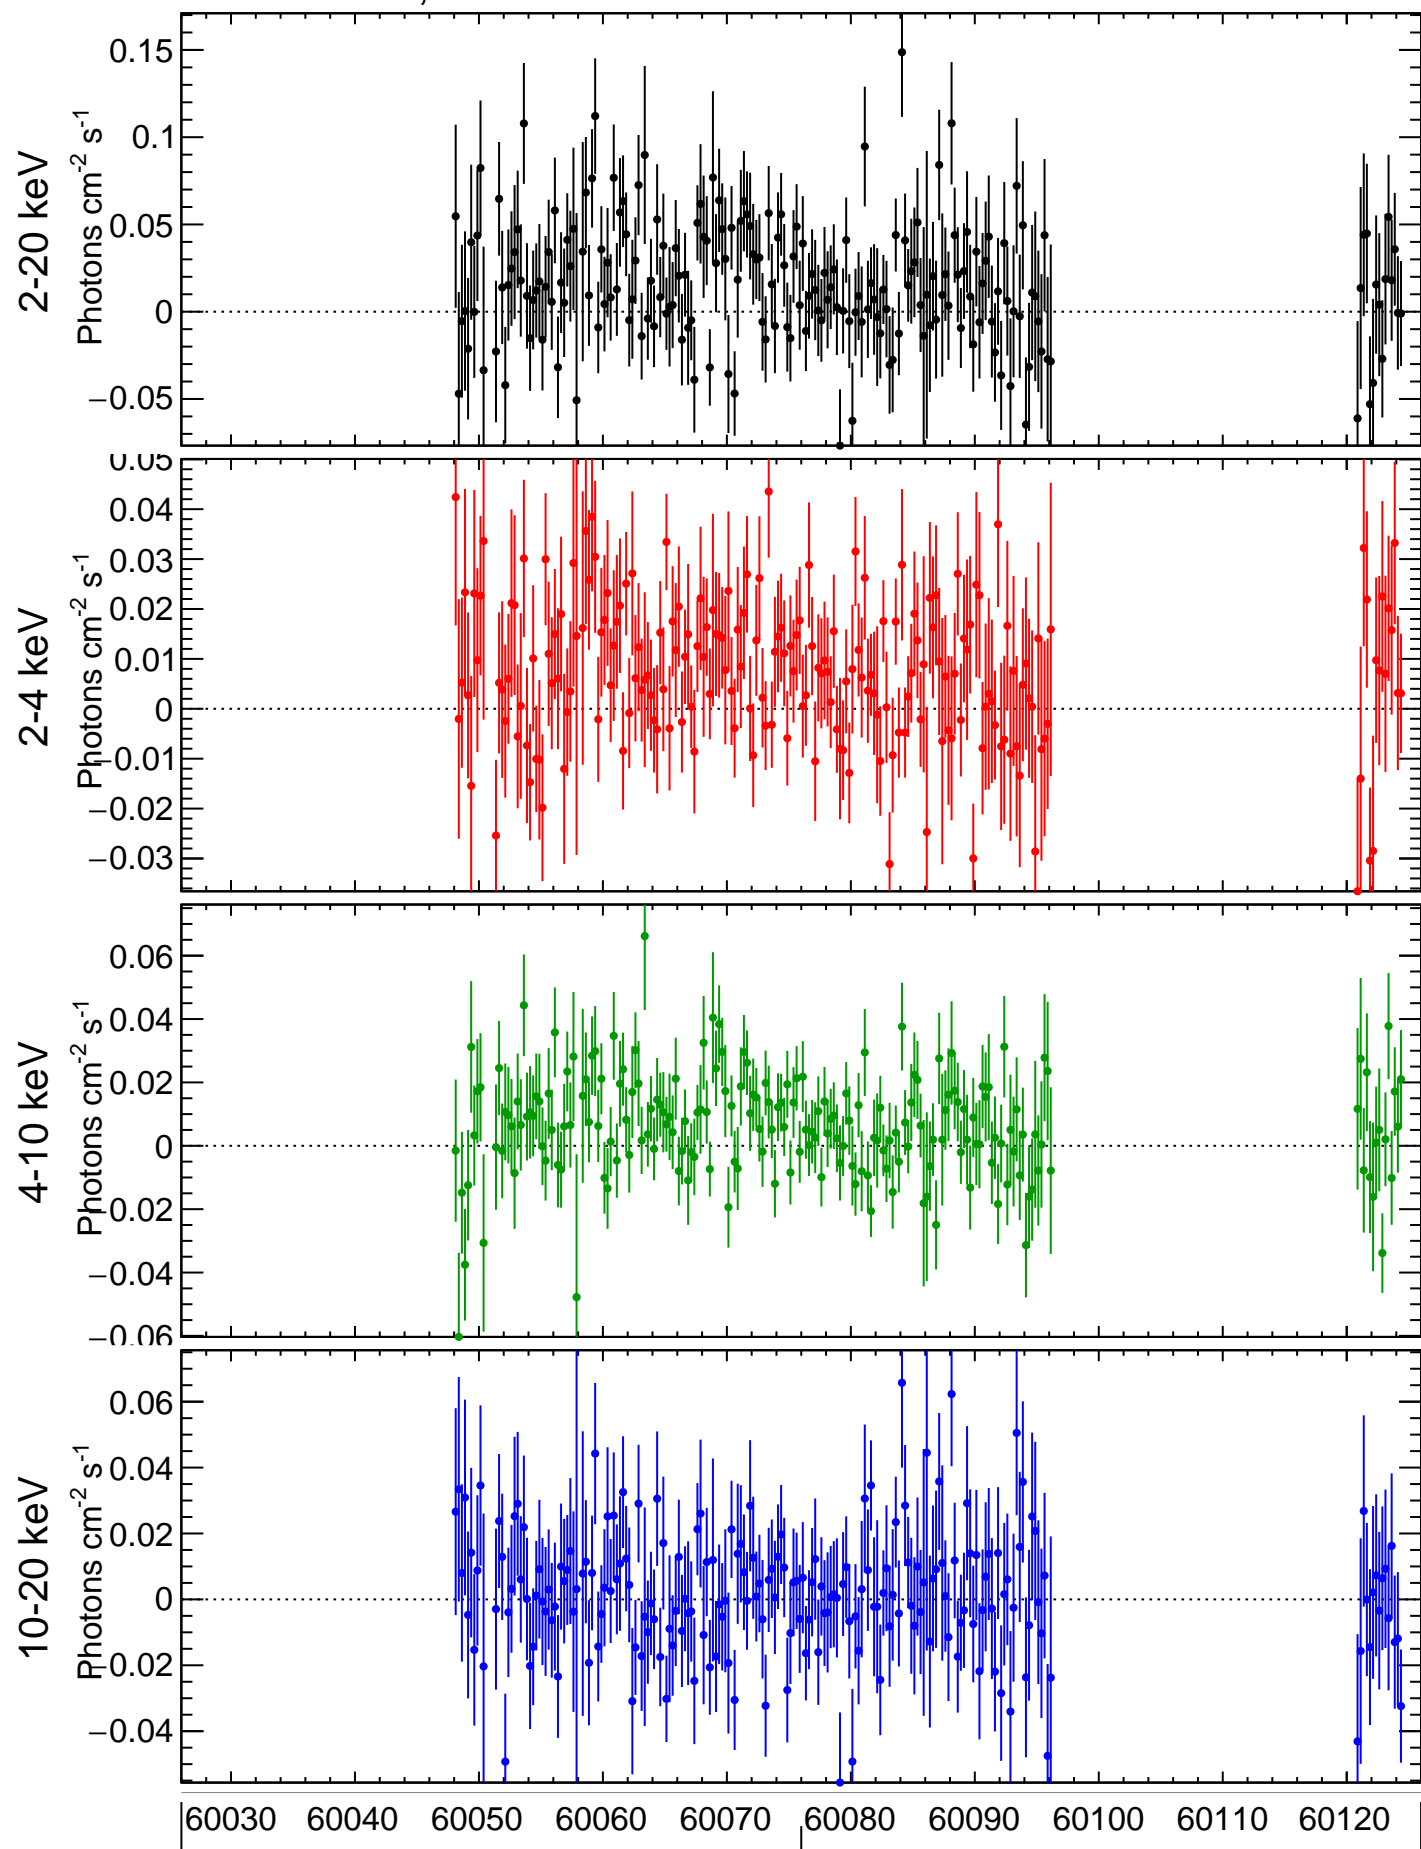

4U 1700+24, V934 Her

binsize=6.0h

2023-03-23

2023-07-01