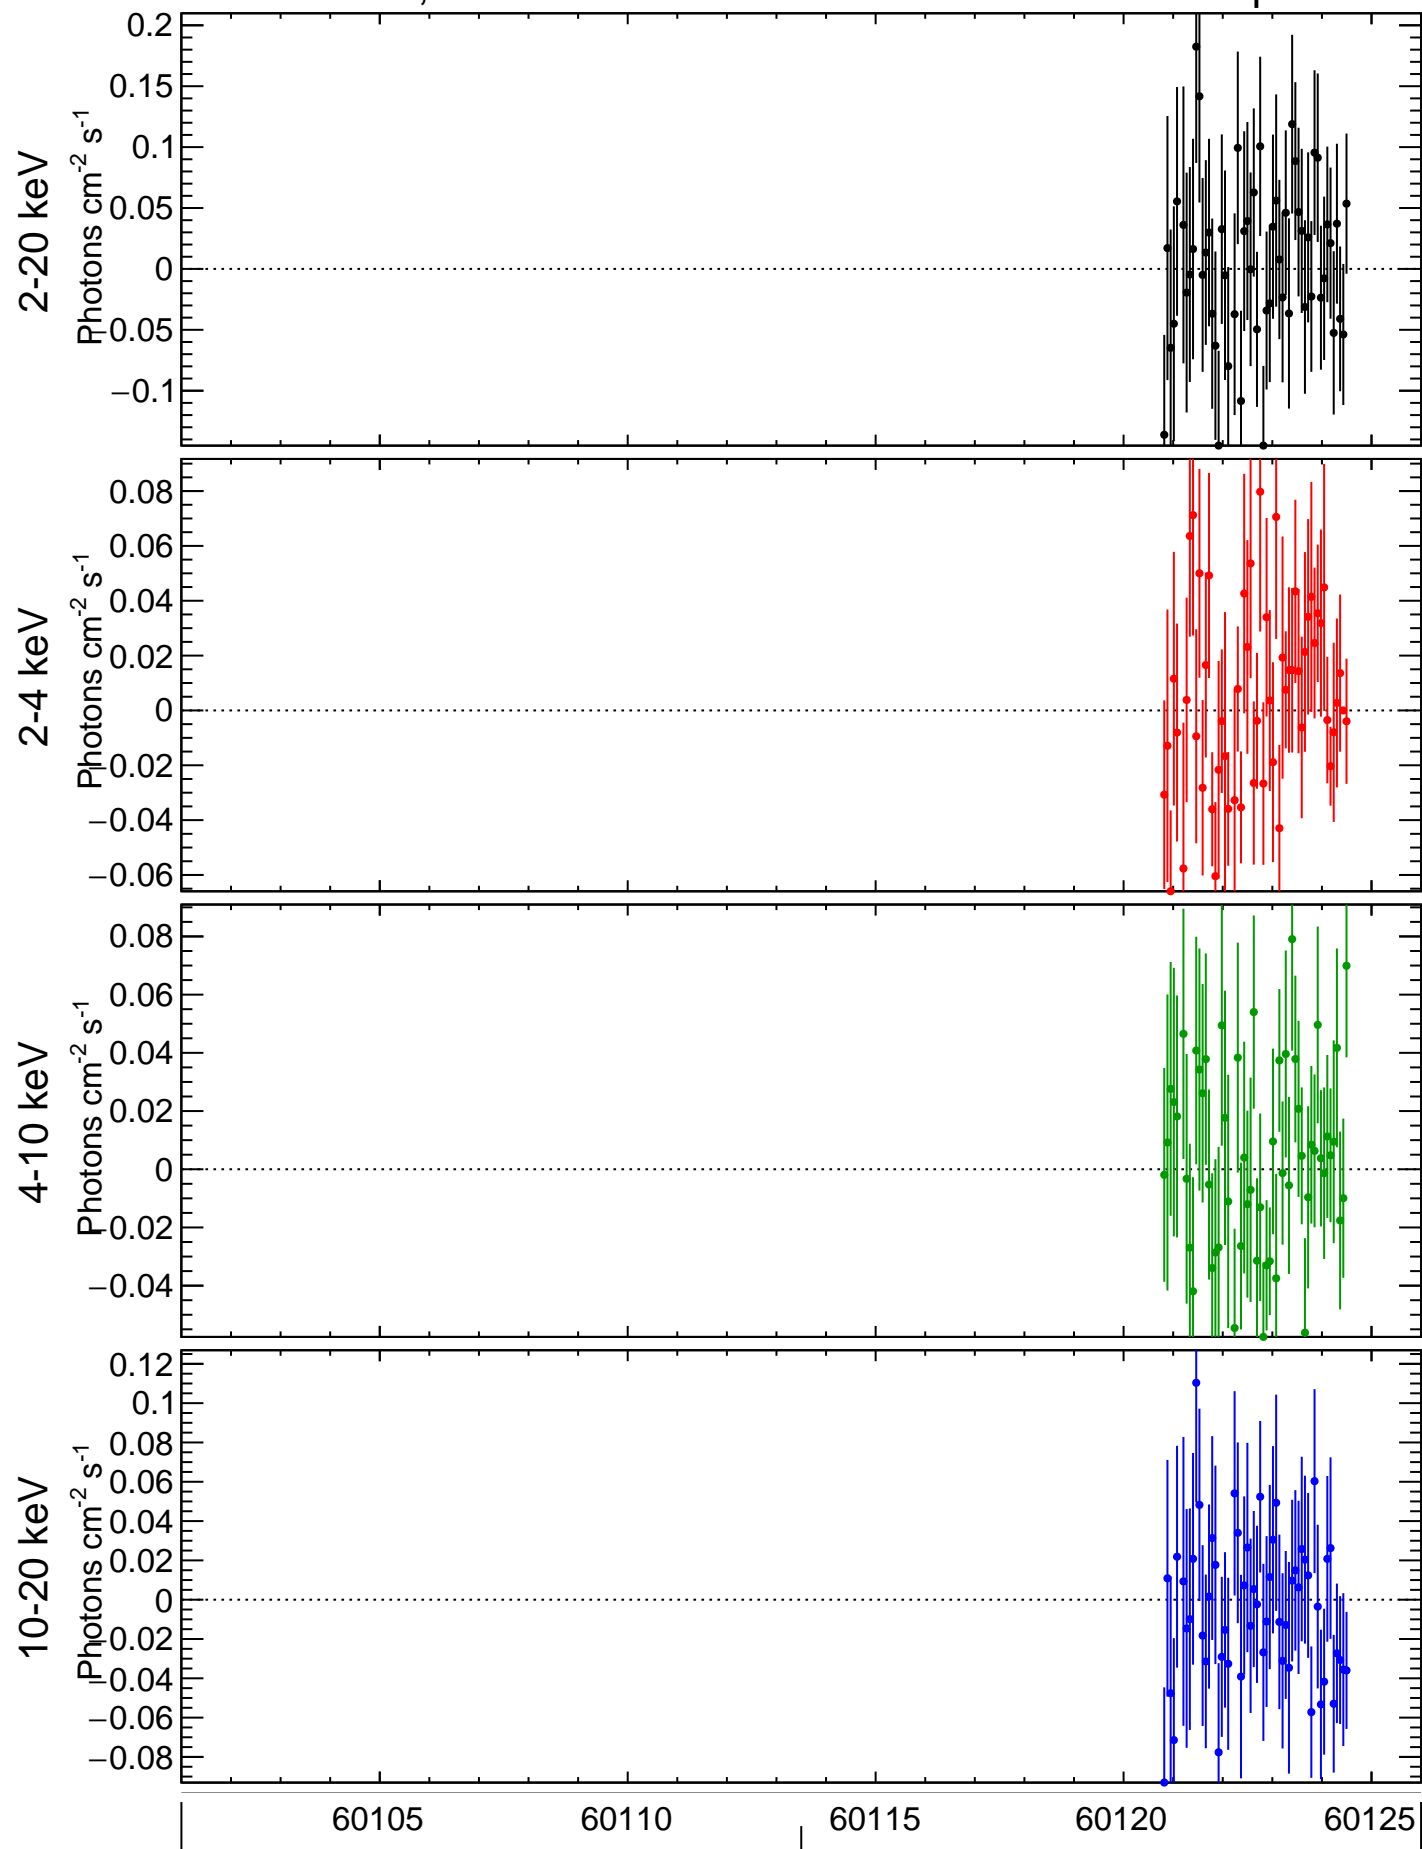

4U 1700+24, V934 Her

Data per scan

2023-06-06

2023-07-01