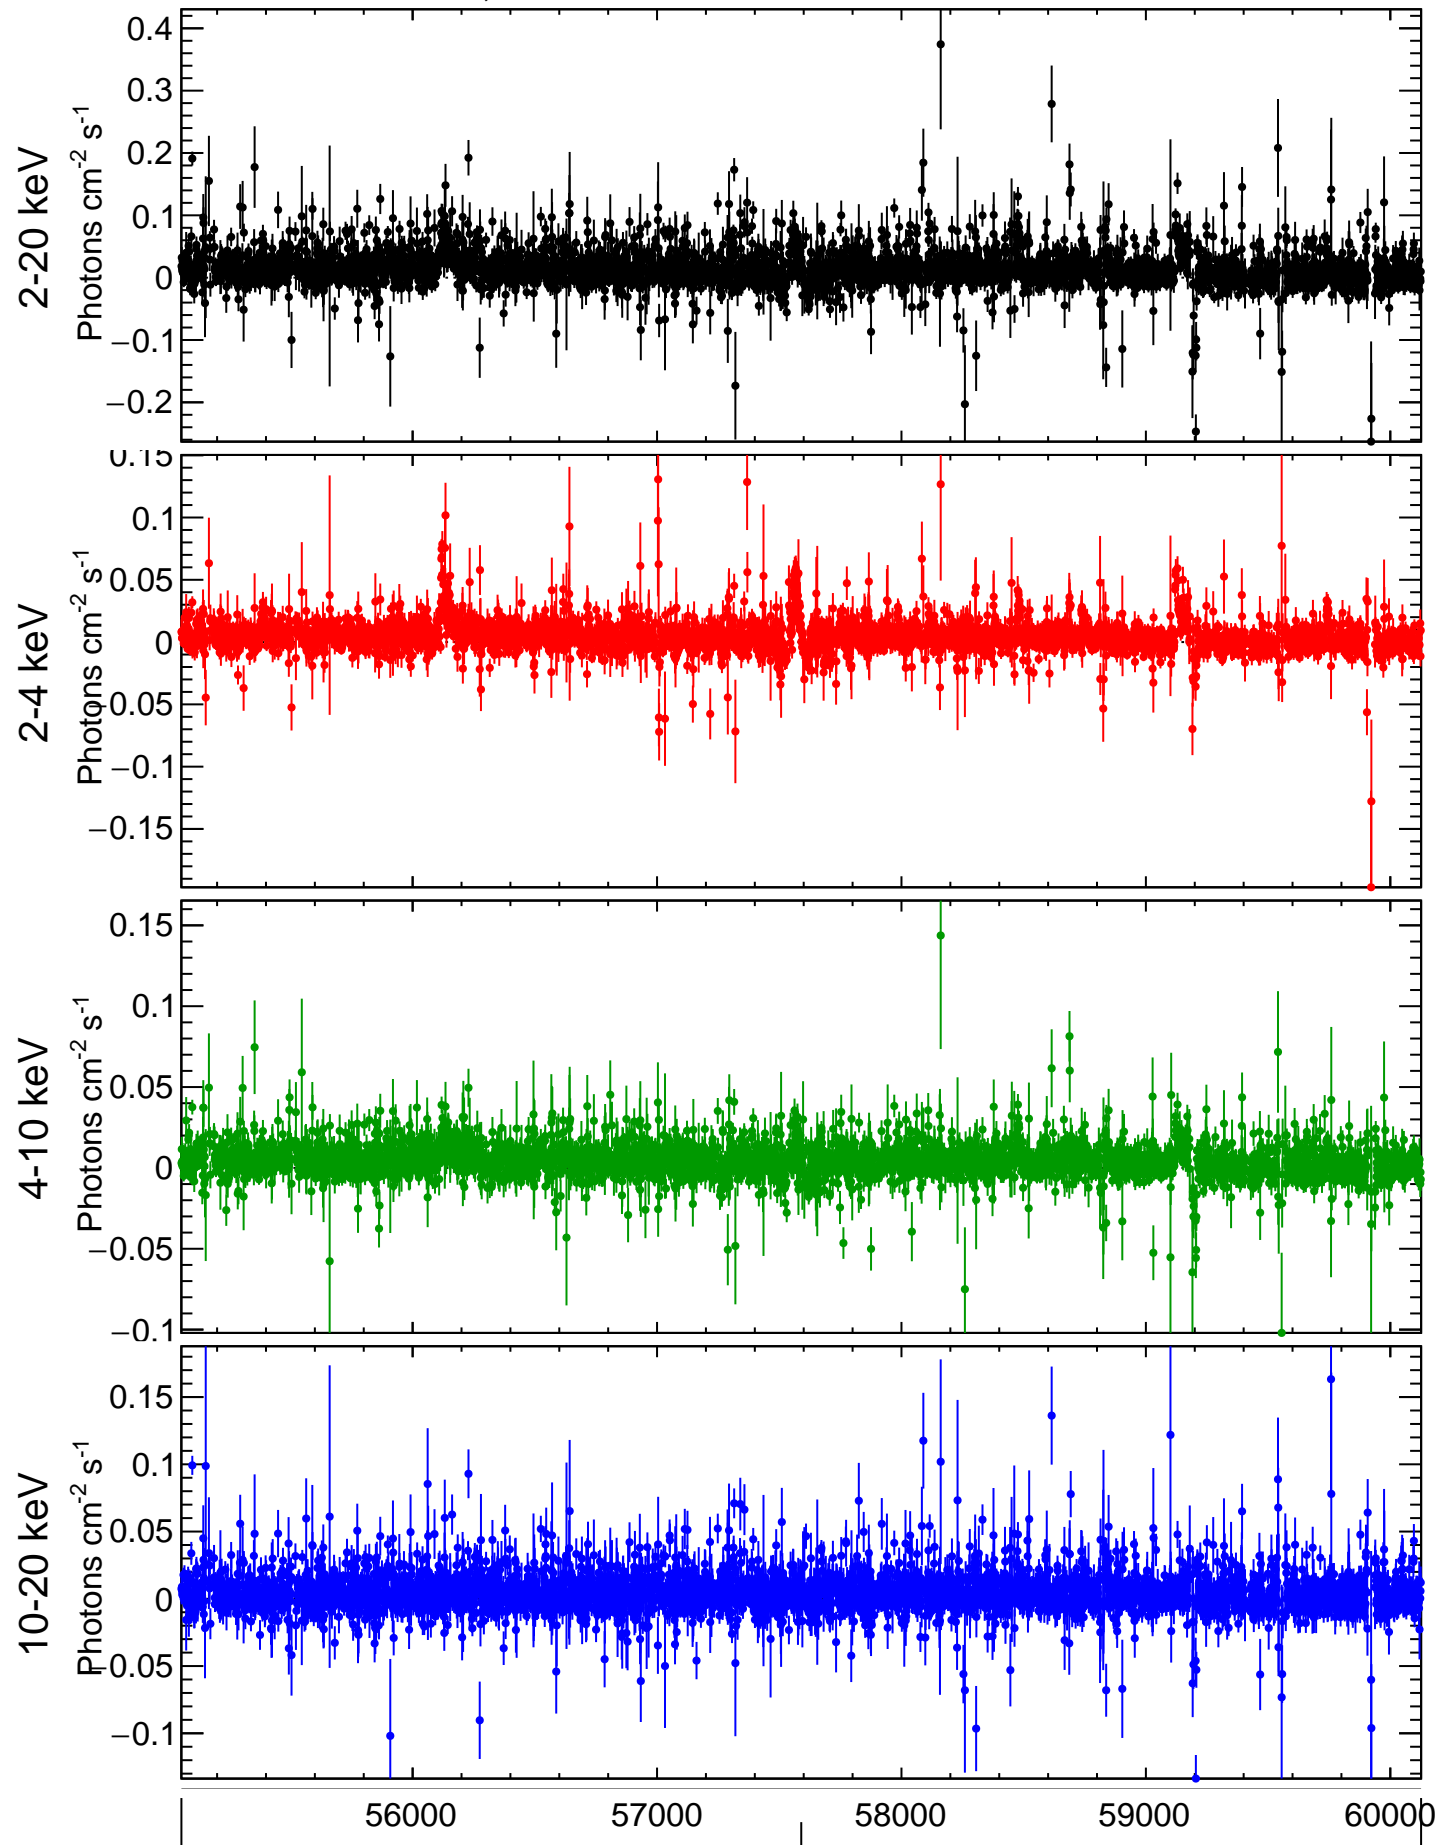

XTE J1710-281, 1RXS J171012.3-280754

binsize=24.0h

2009-08-11

2023-07-01