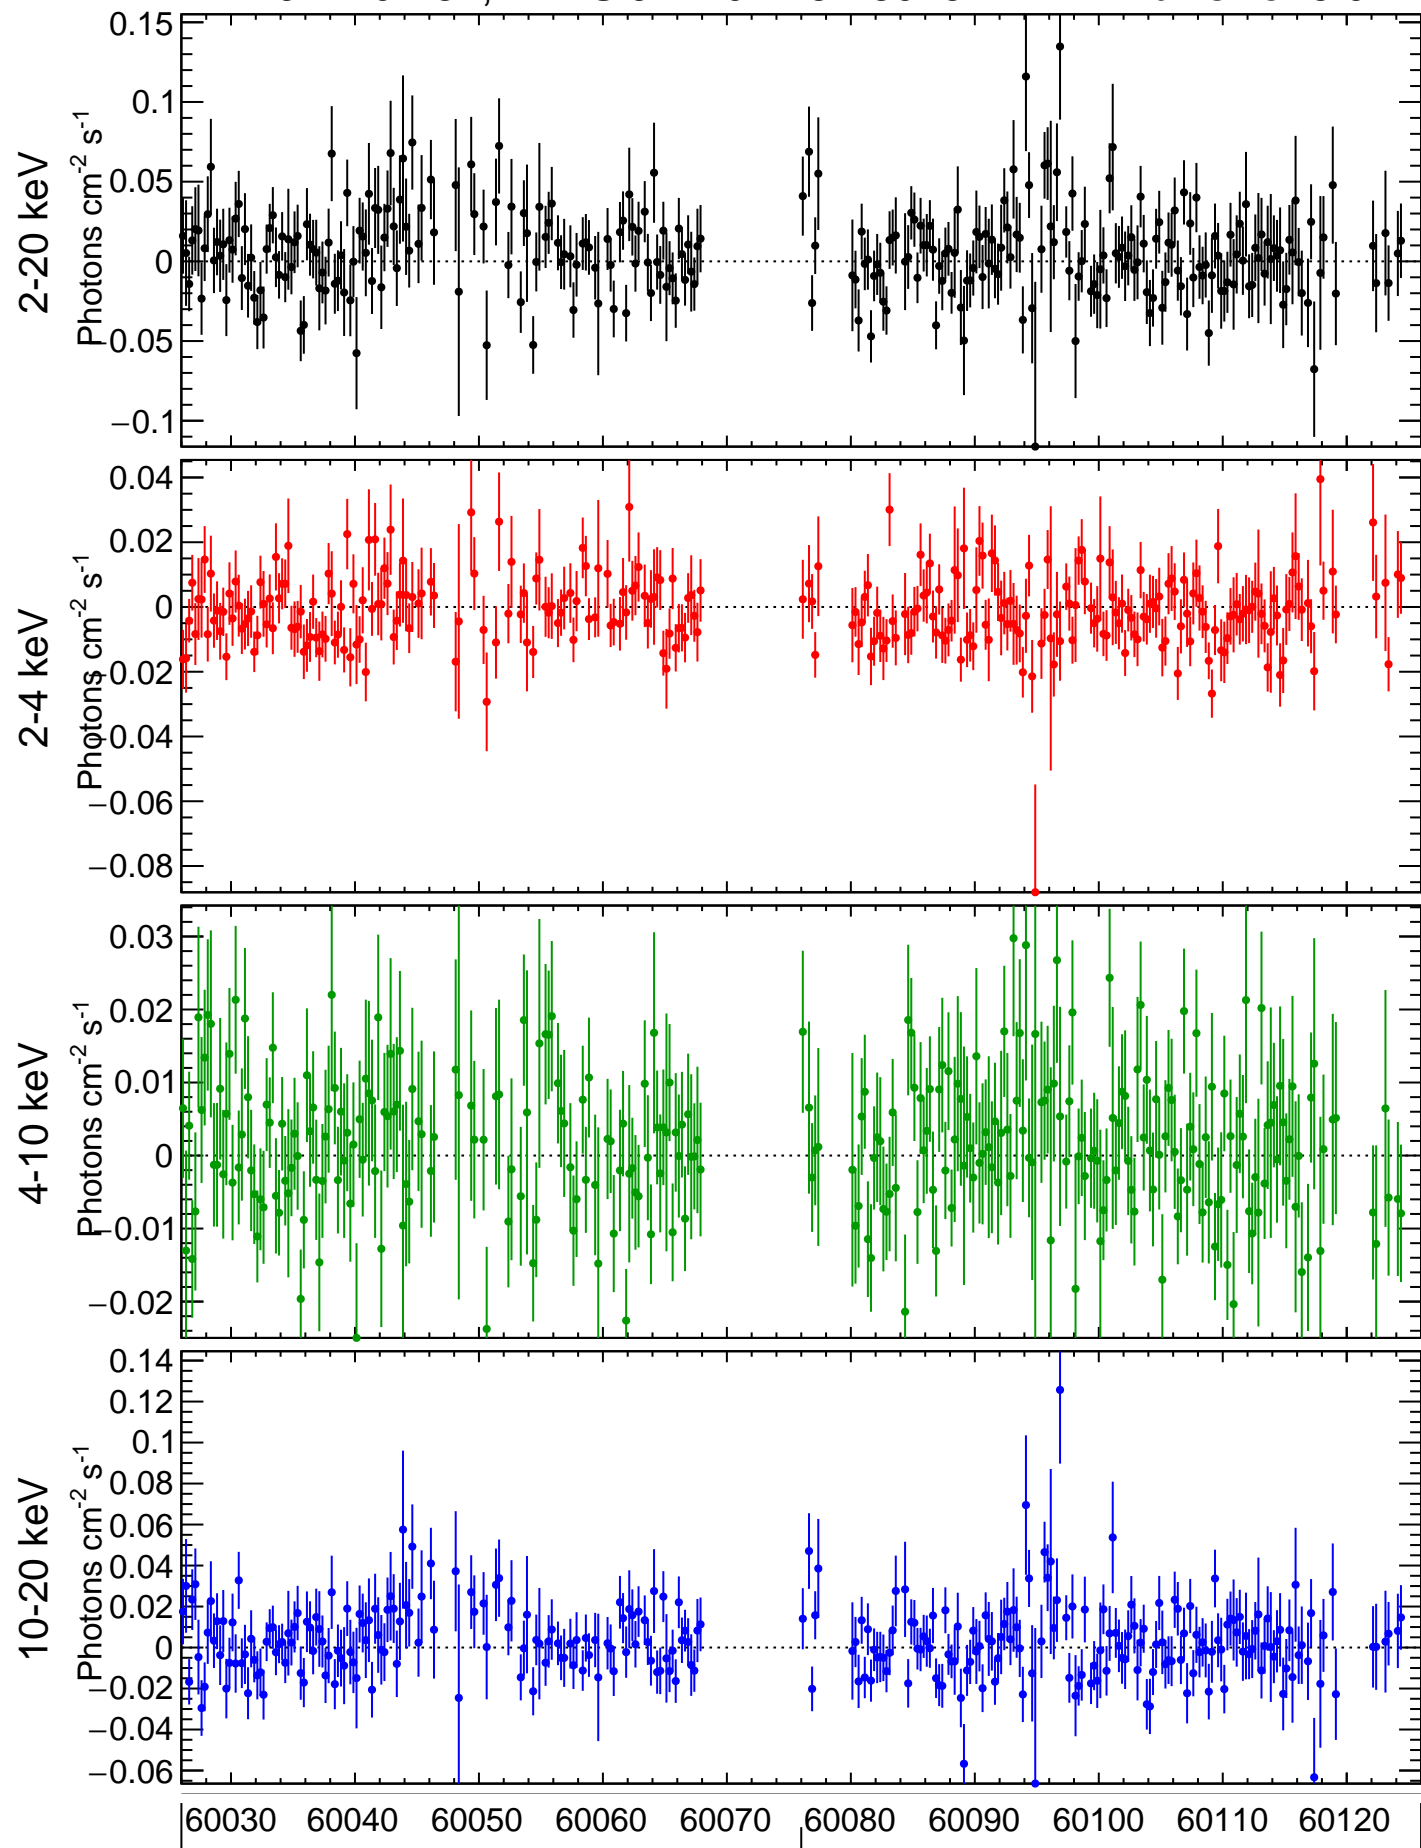

XTE J1710-281, 1RXS J171012.3-280754

binsize=6.0h

2023-03-23

2023-07-01