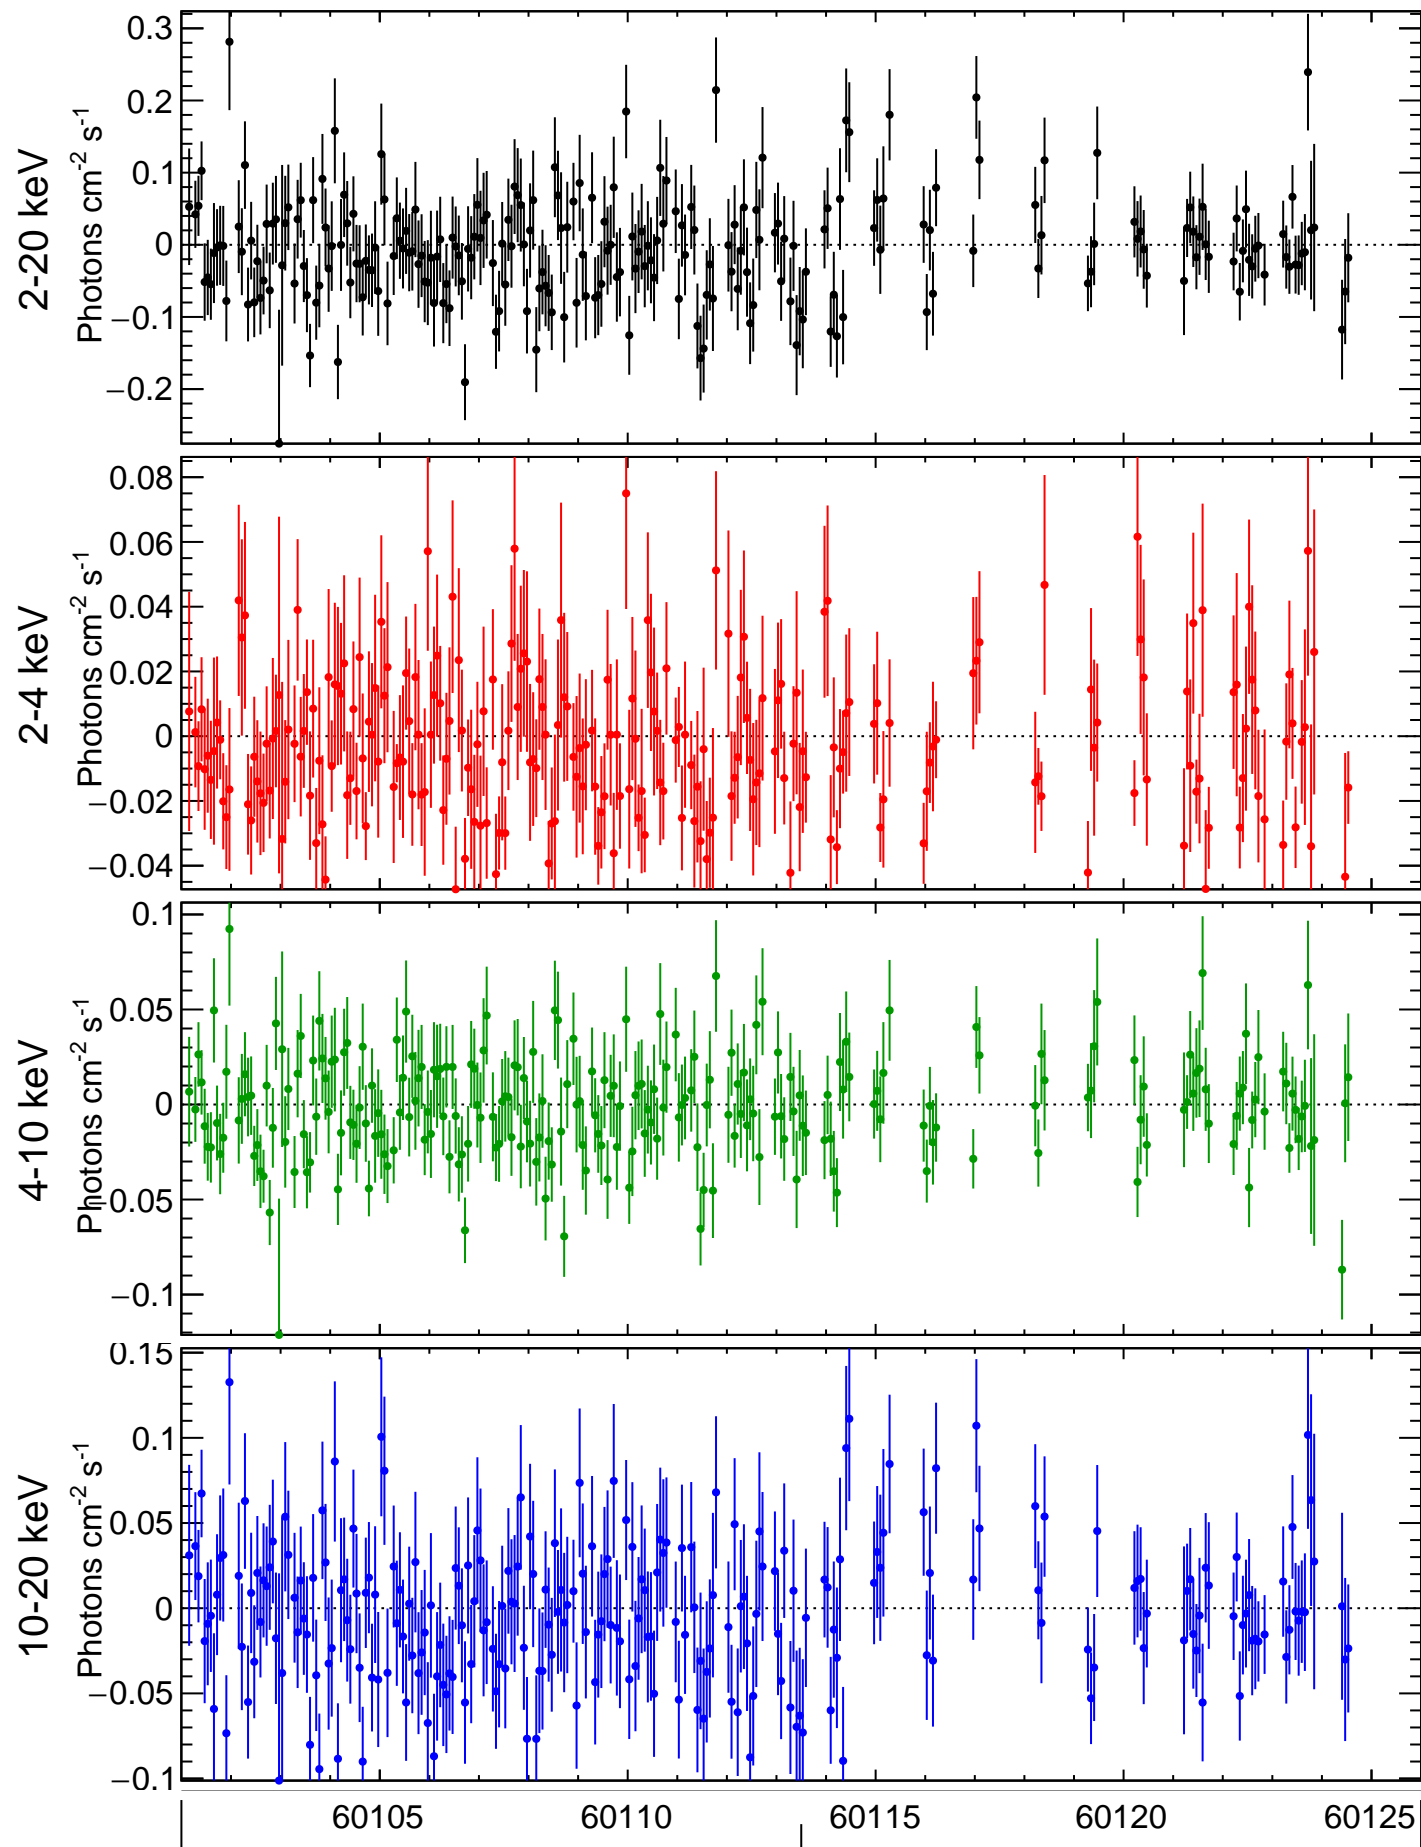

MAXI J1714-130

binsize=1.5h

2023-06-06

2023-07-01