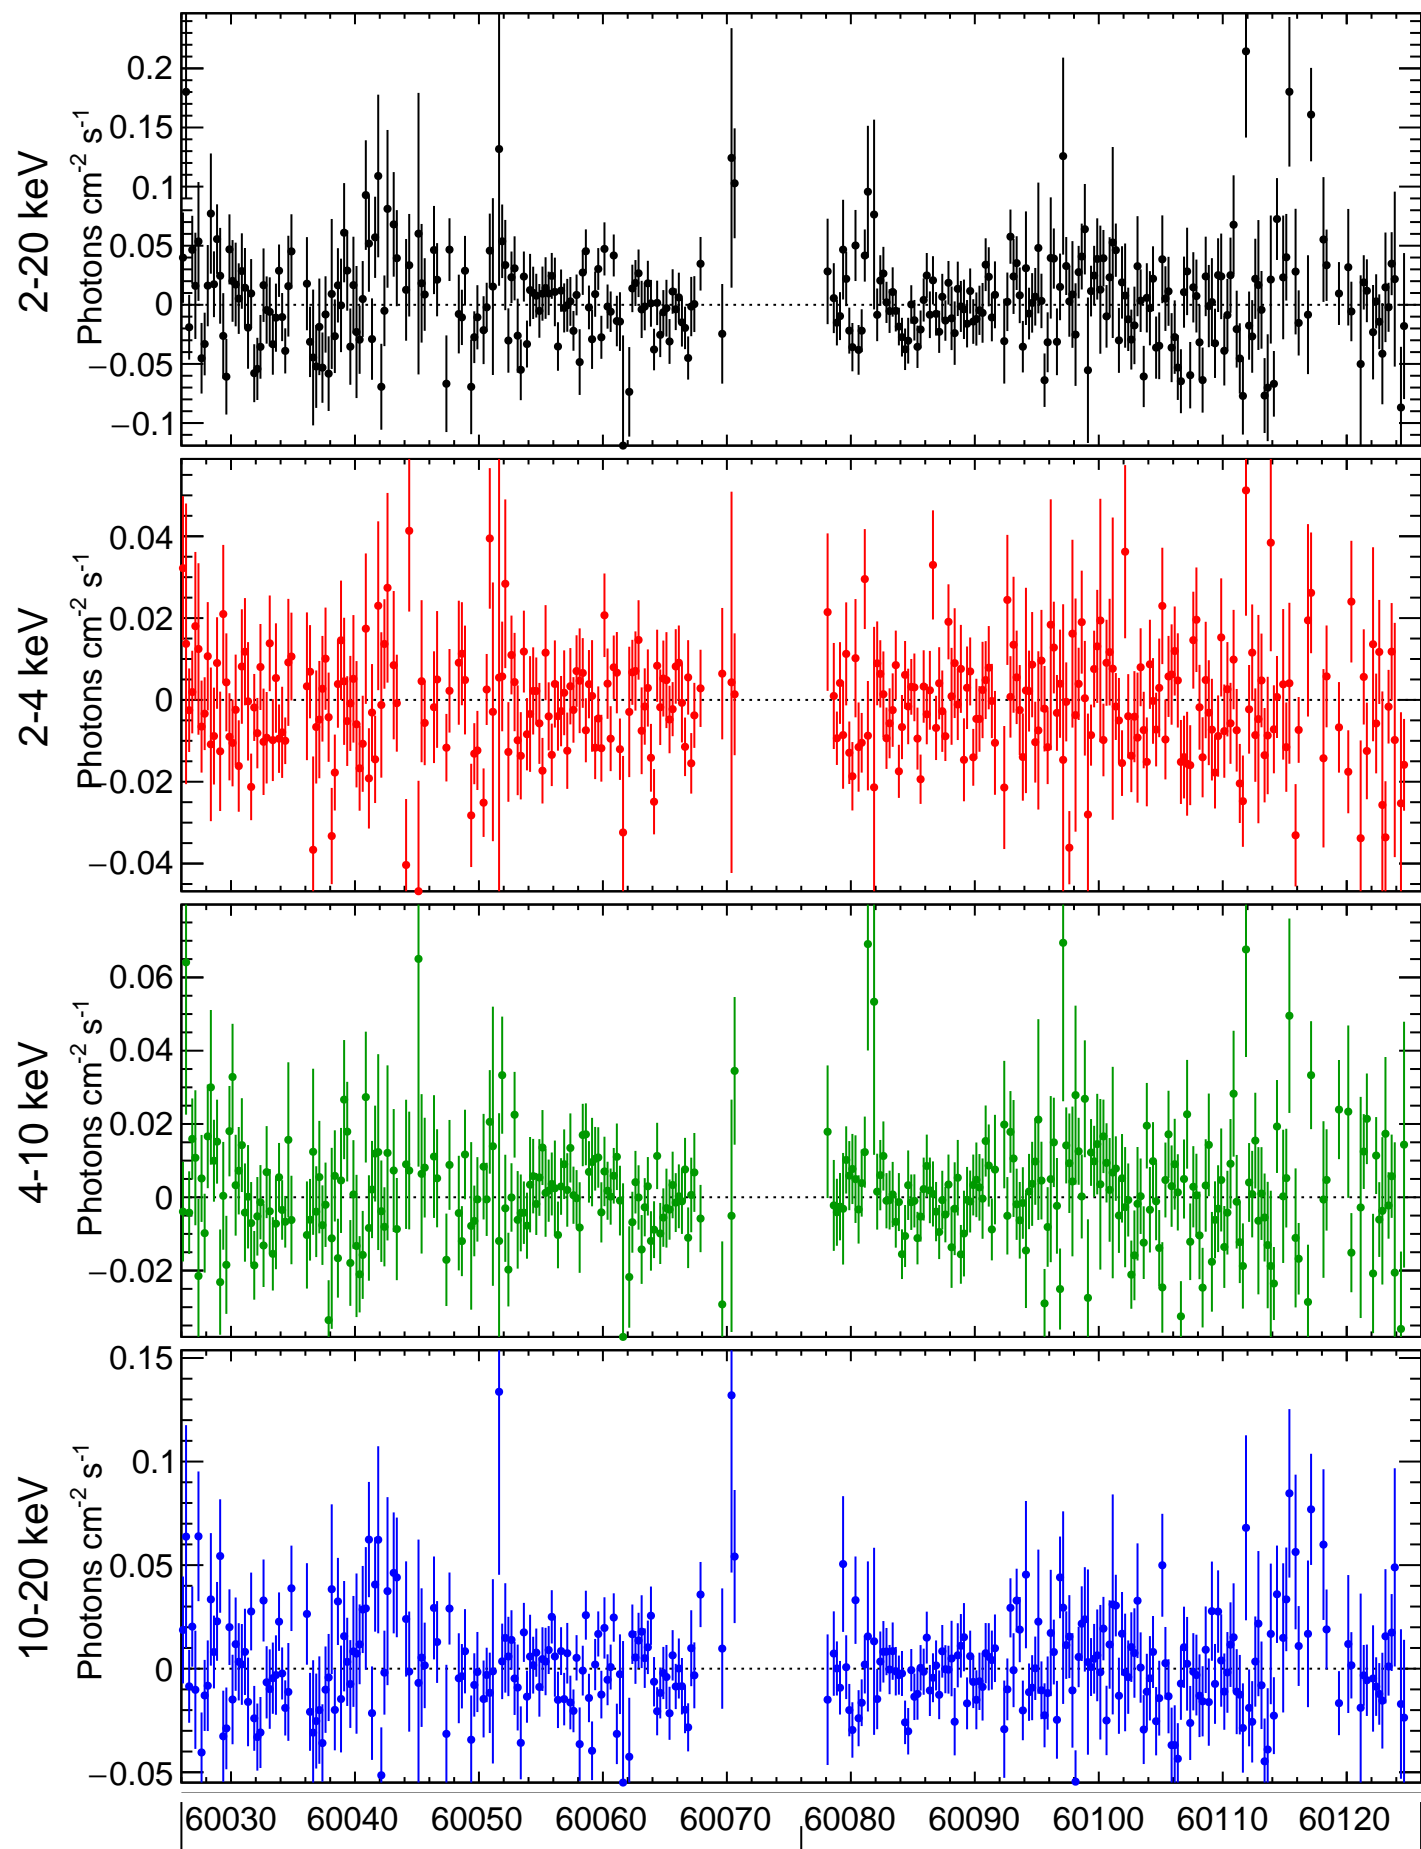

MAXI J1714-130

binsize=6.0h

2023-03-23

2023-07-01