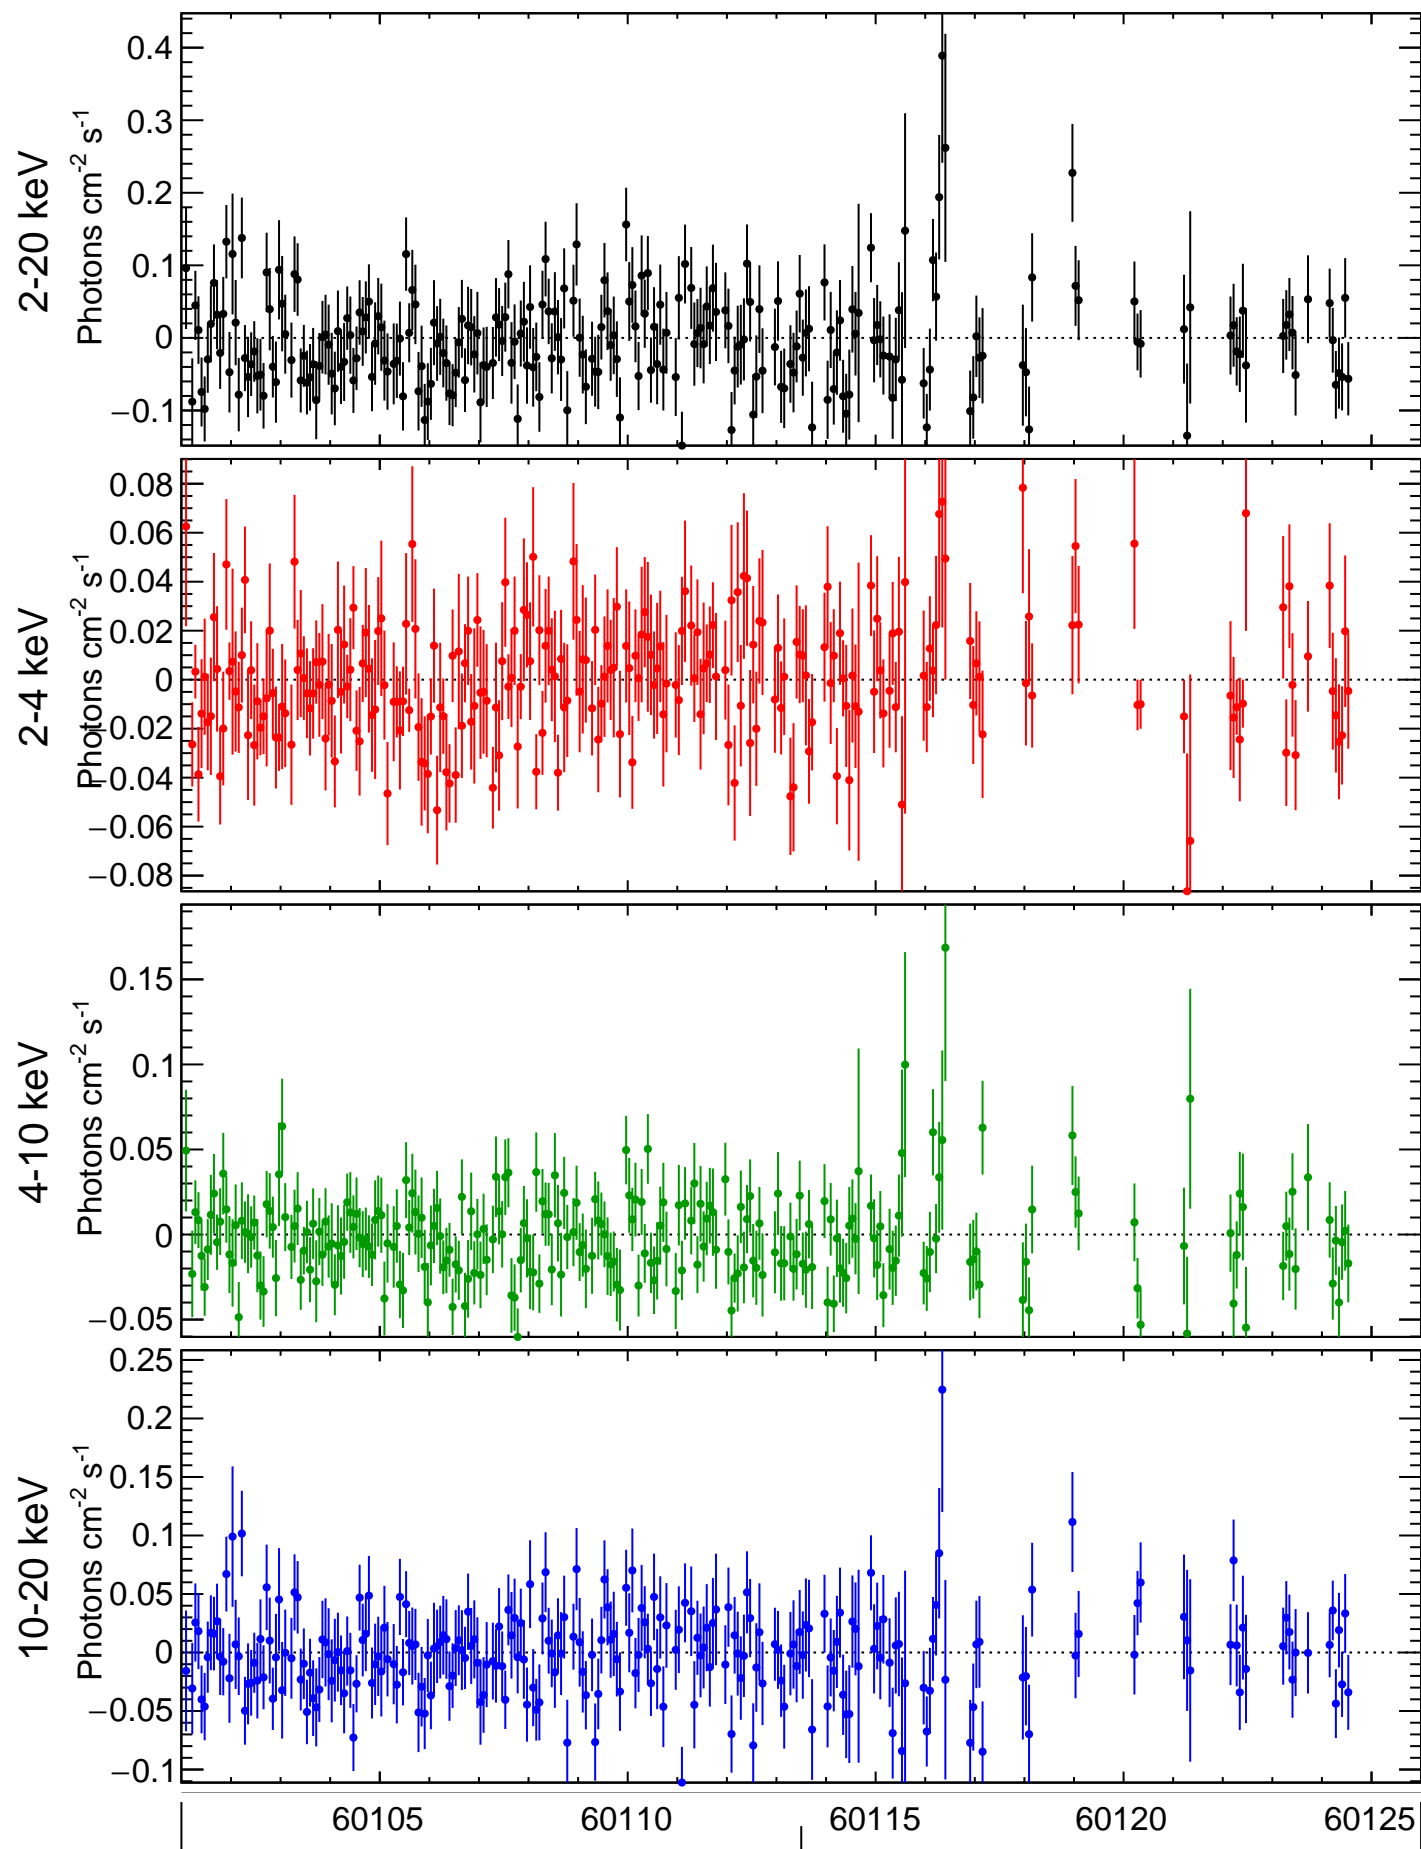

GRS 1716-249

binsize=1.5h

2023-06-06

2023-07-01