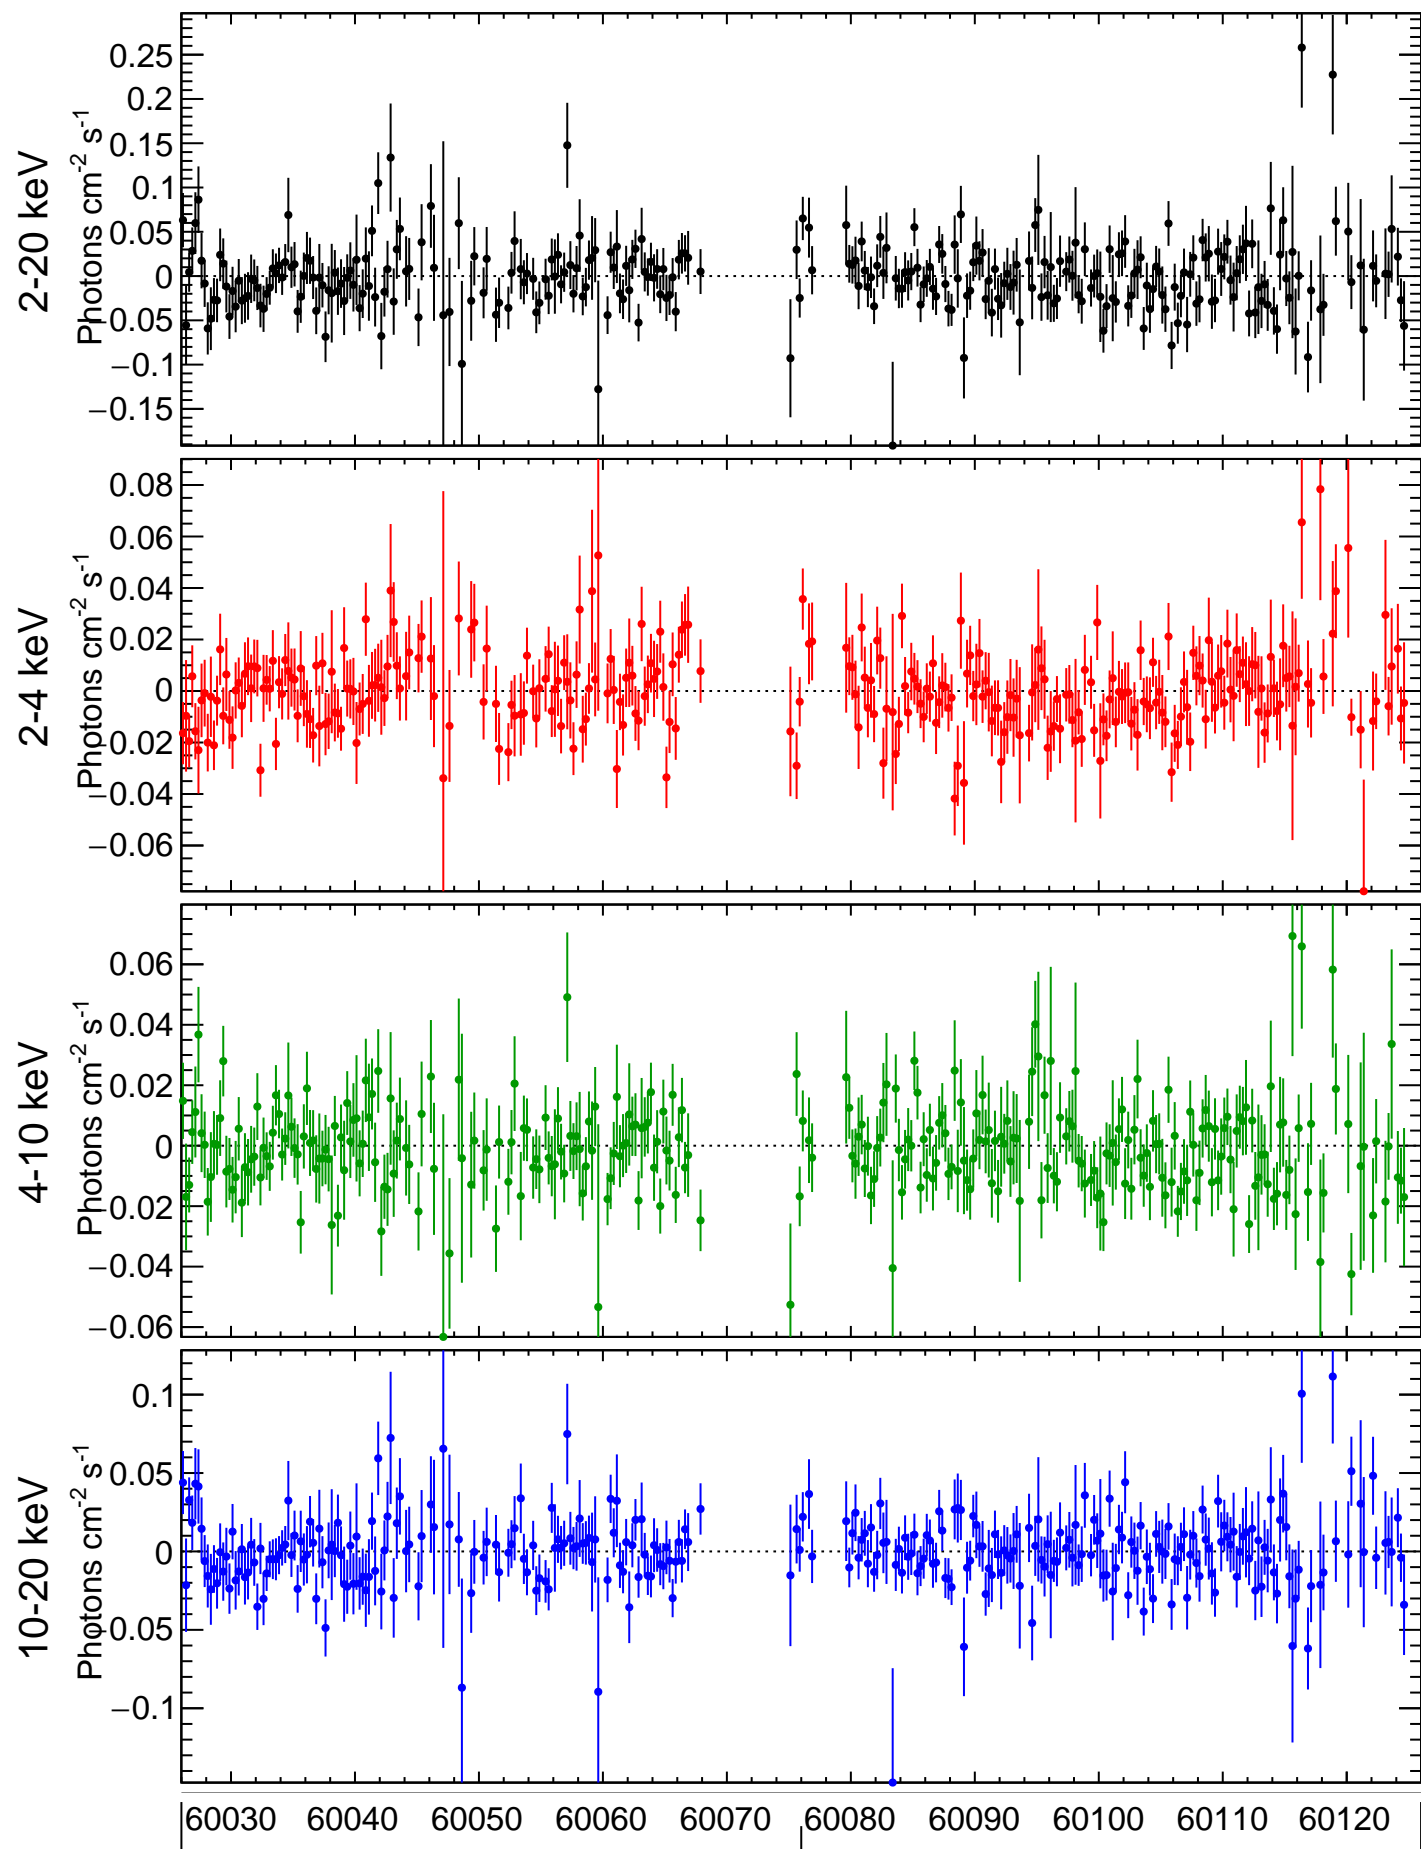

GRS 1716-249

binsize=6.0h

2023-03-23

2023-07-01