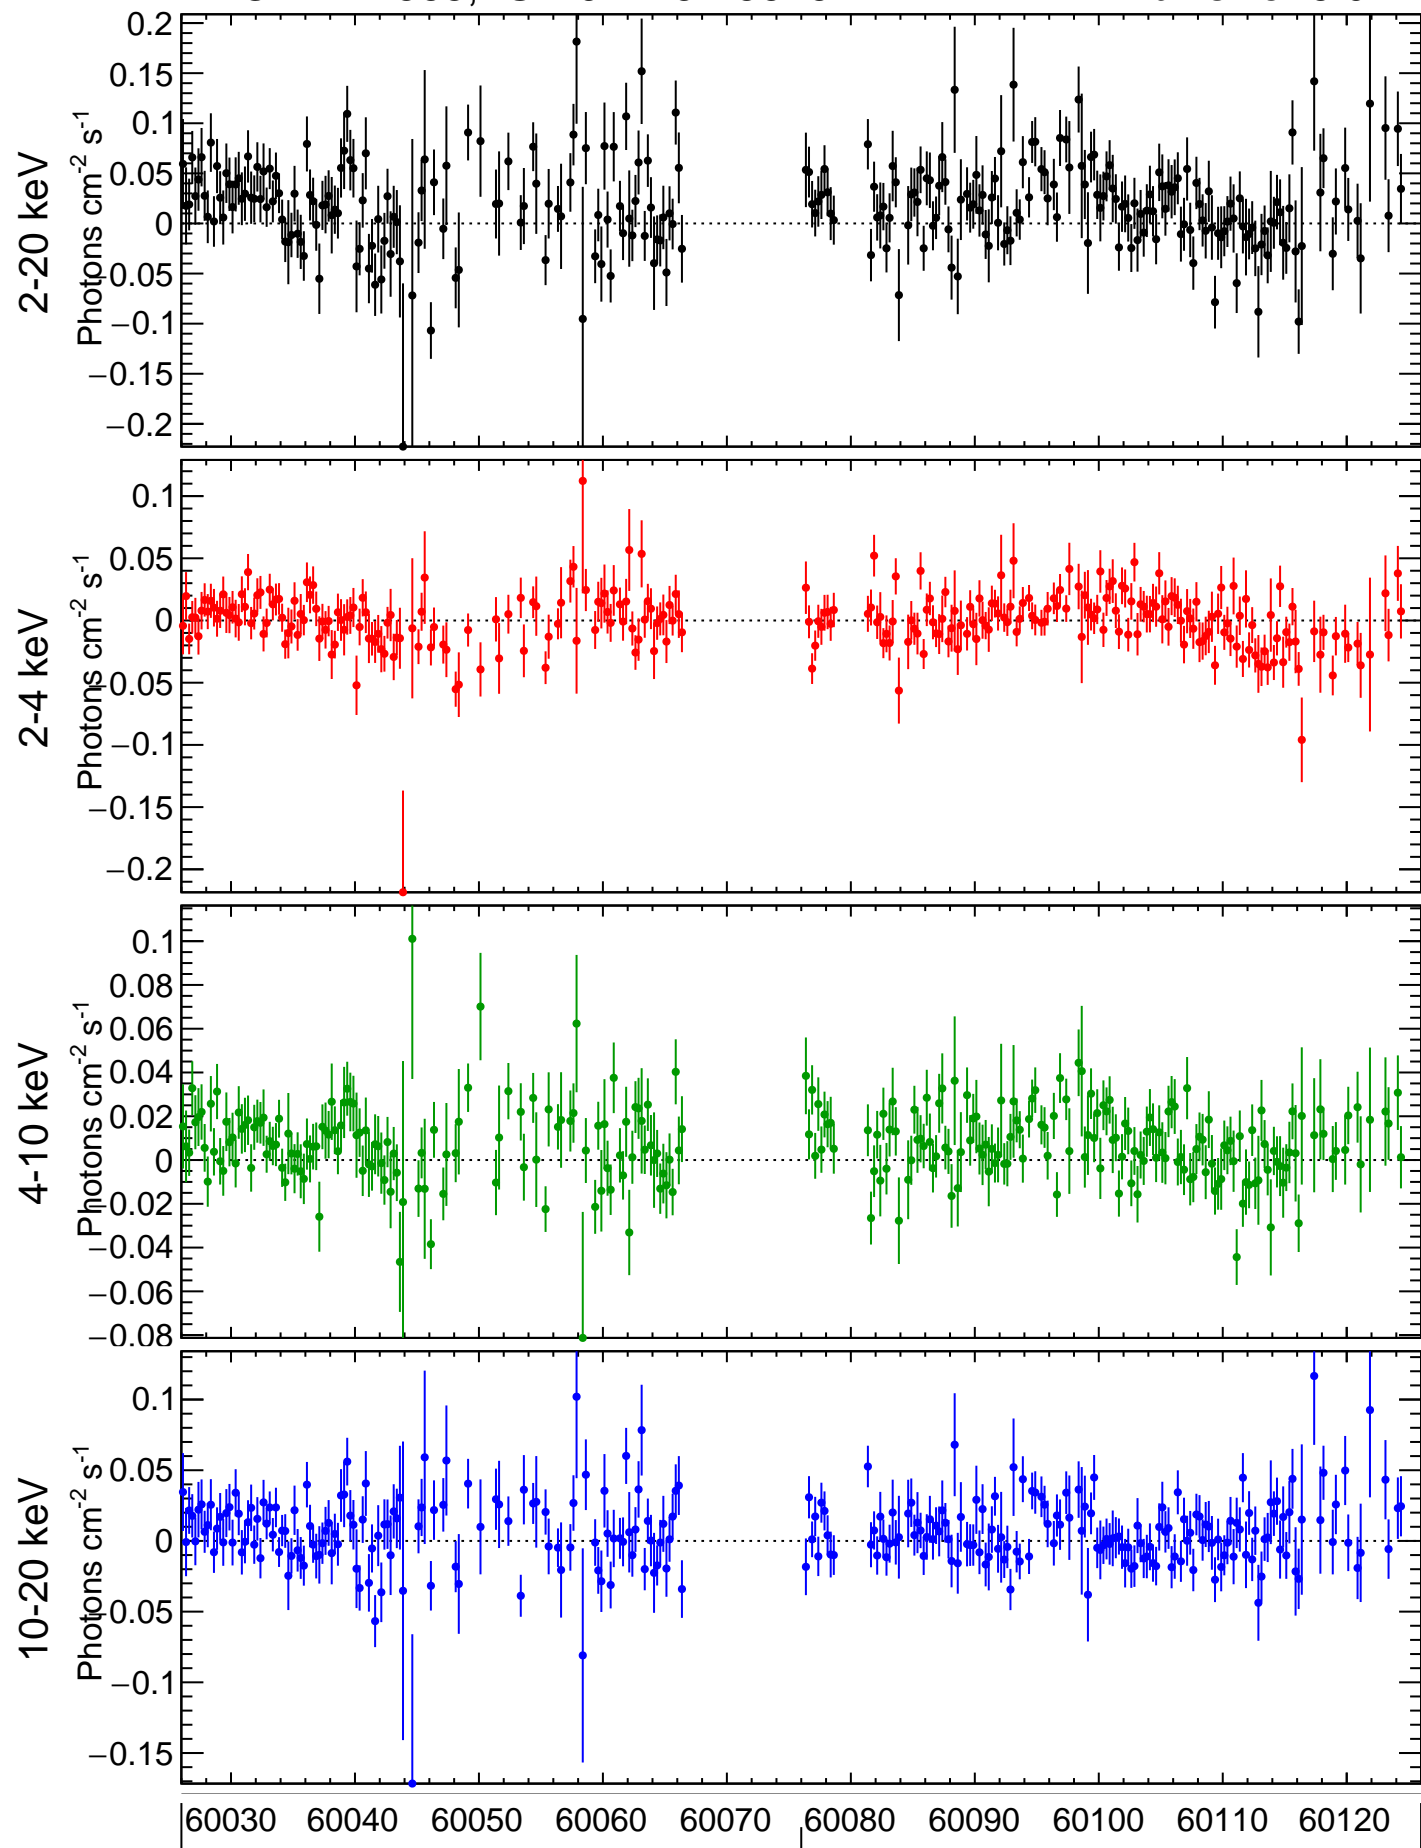

EXO 1722-363, IGR J17252-3616

binsize=6.0h

2023-03-23

2023-07-01