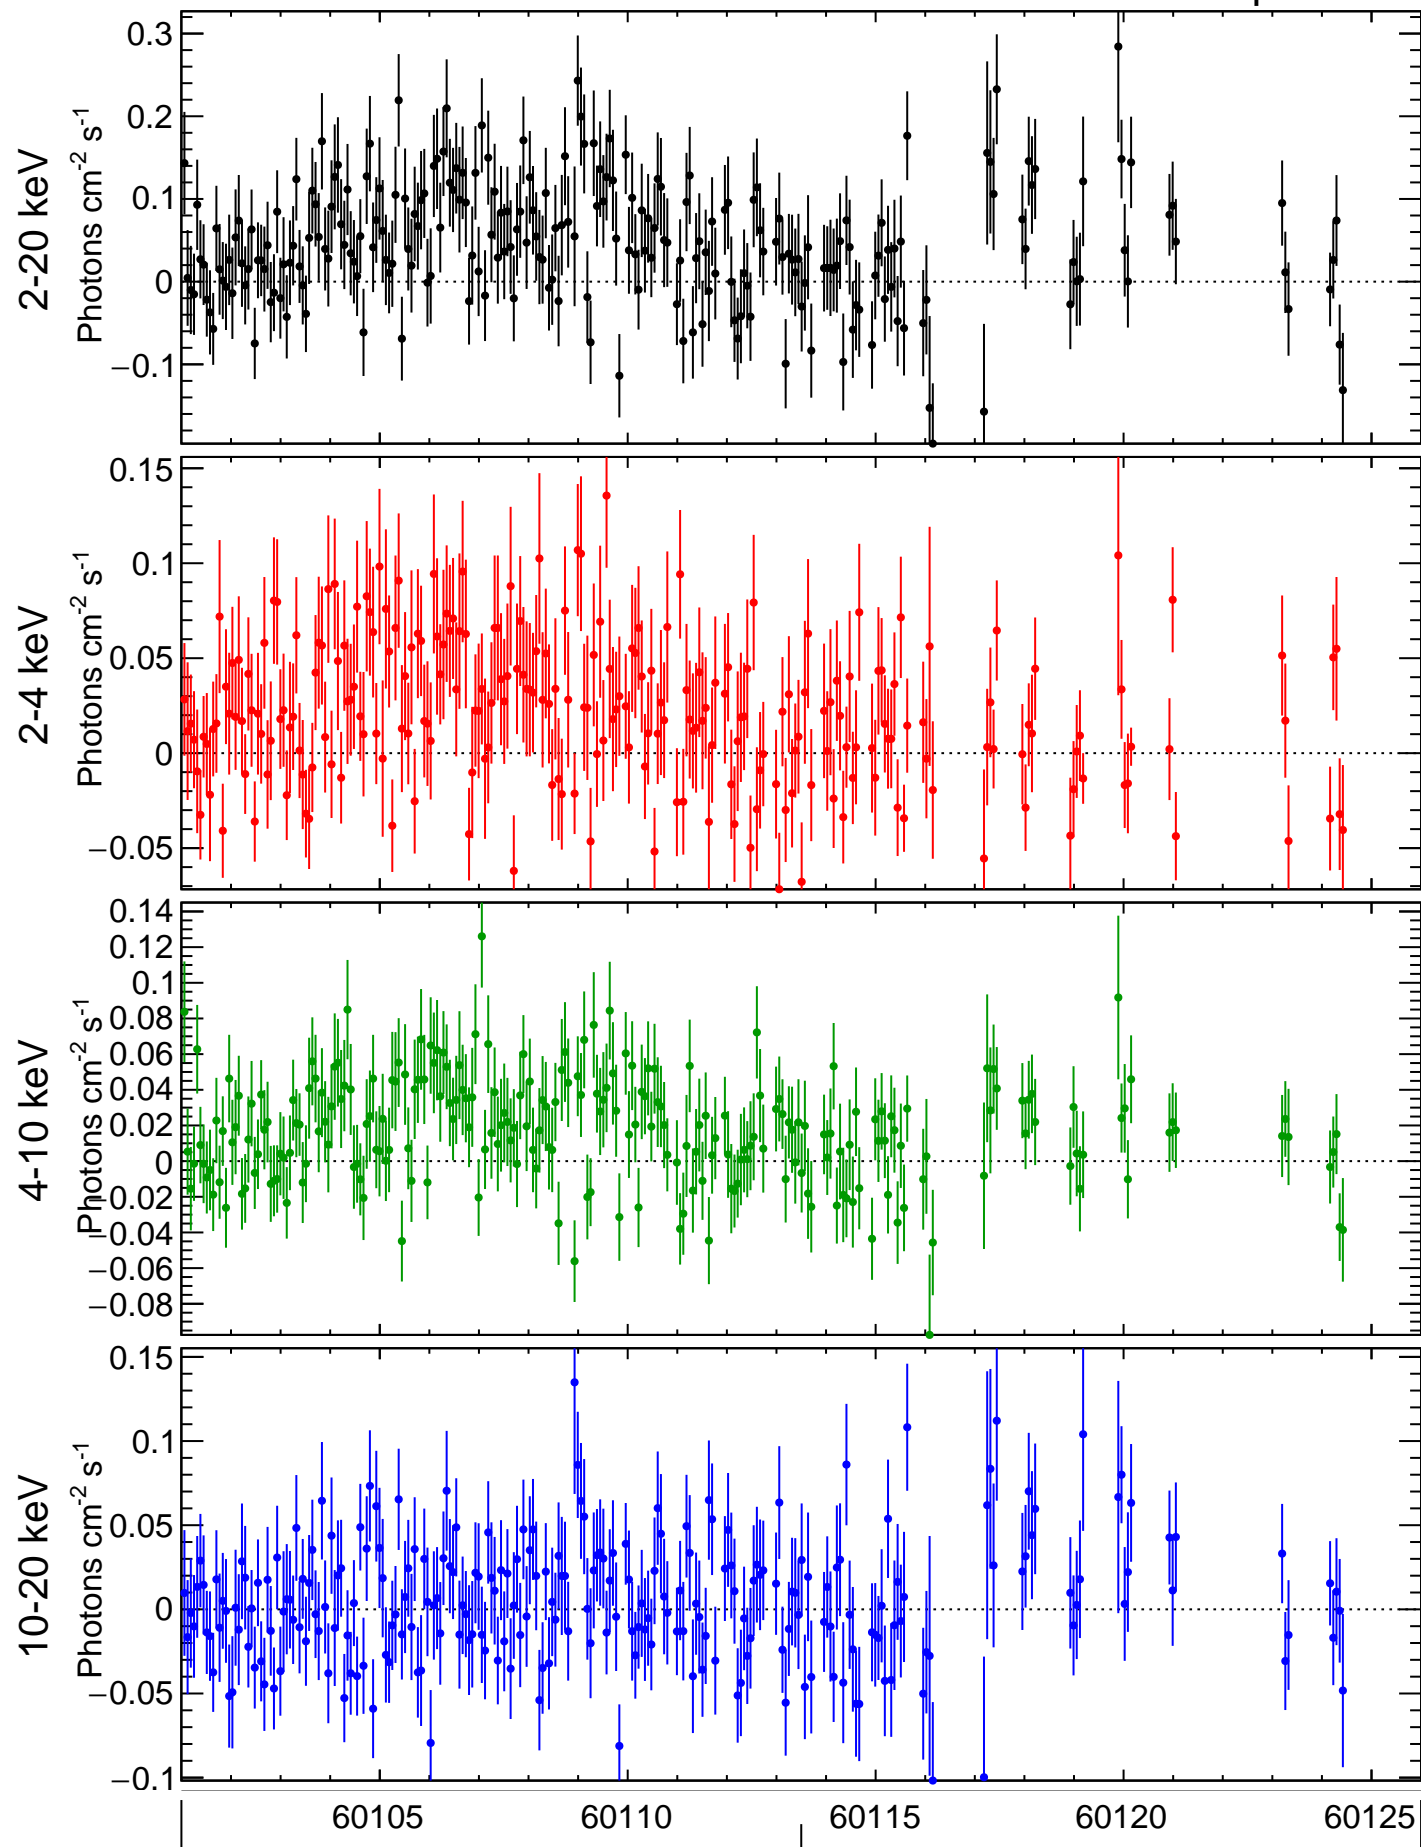

Swift J1728.9-3613

Data per scan

2023-06-06

2023-07-01