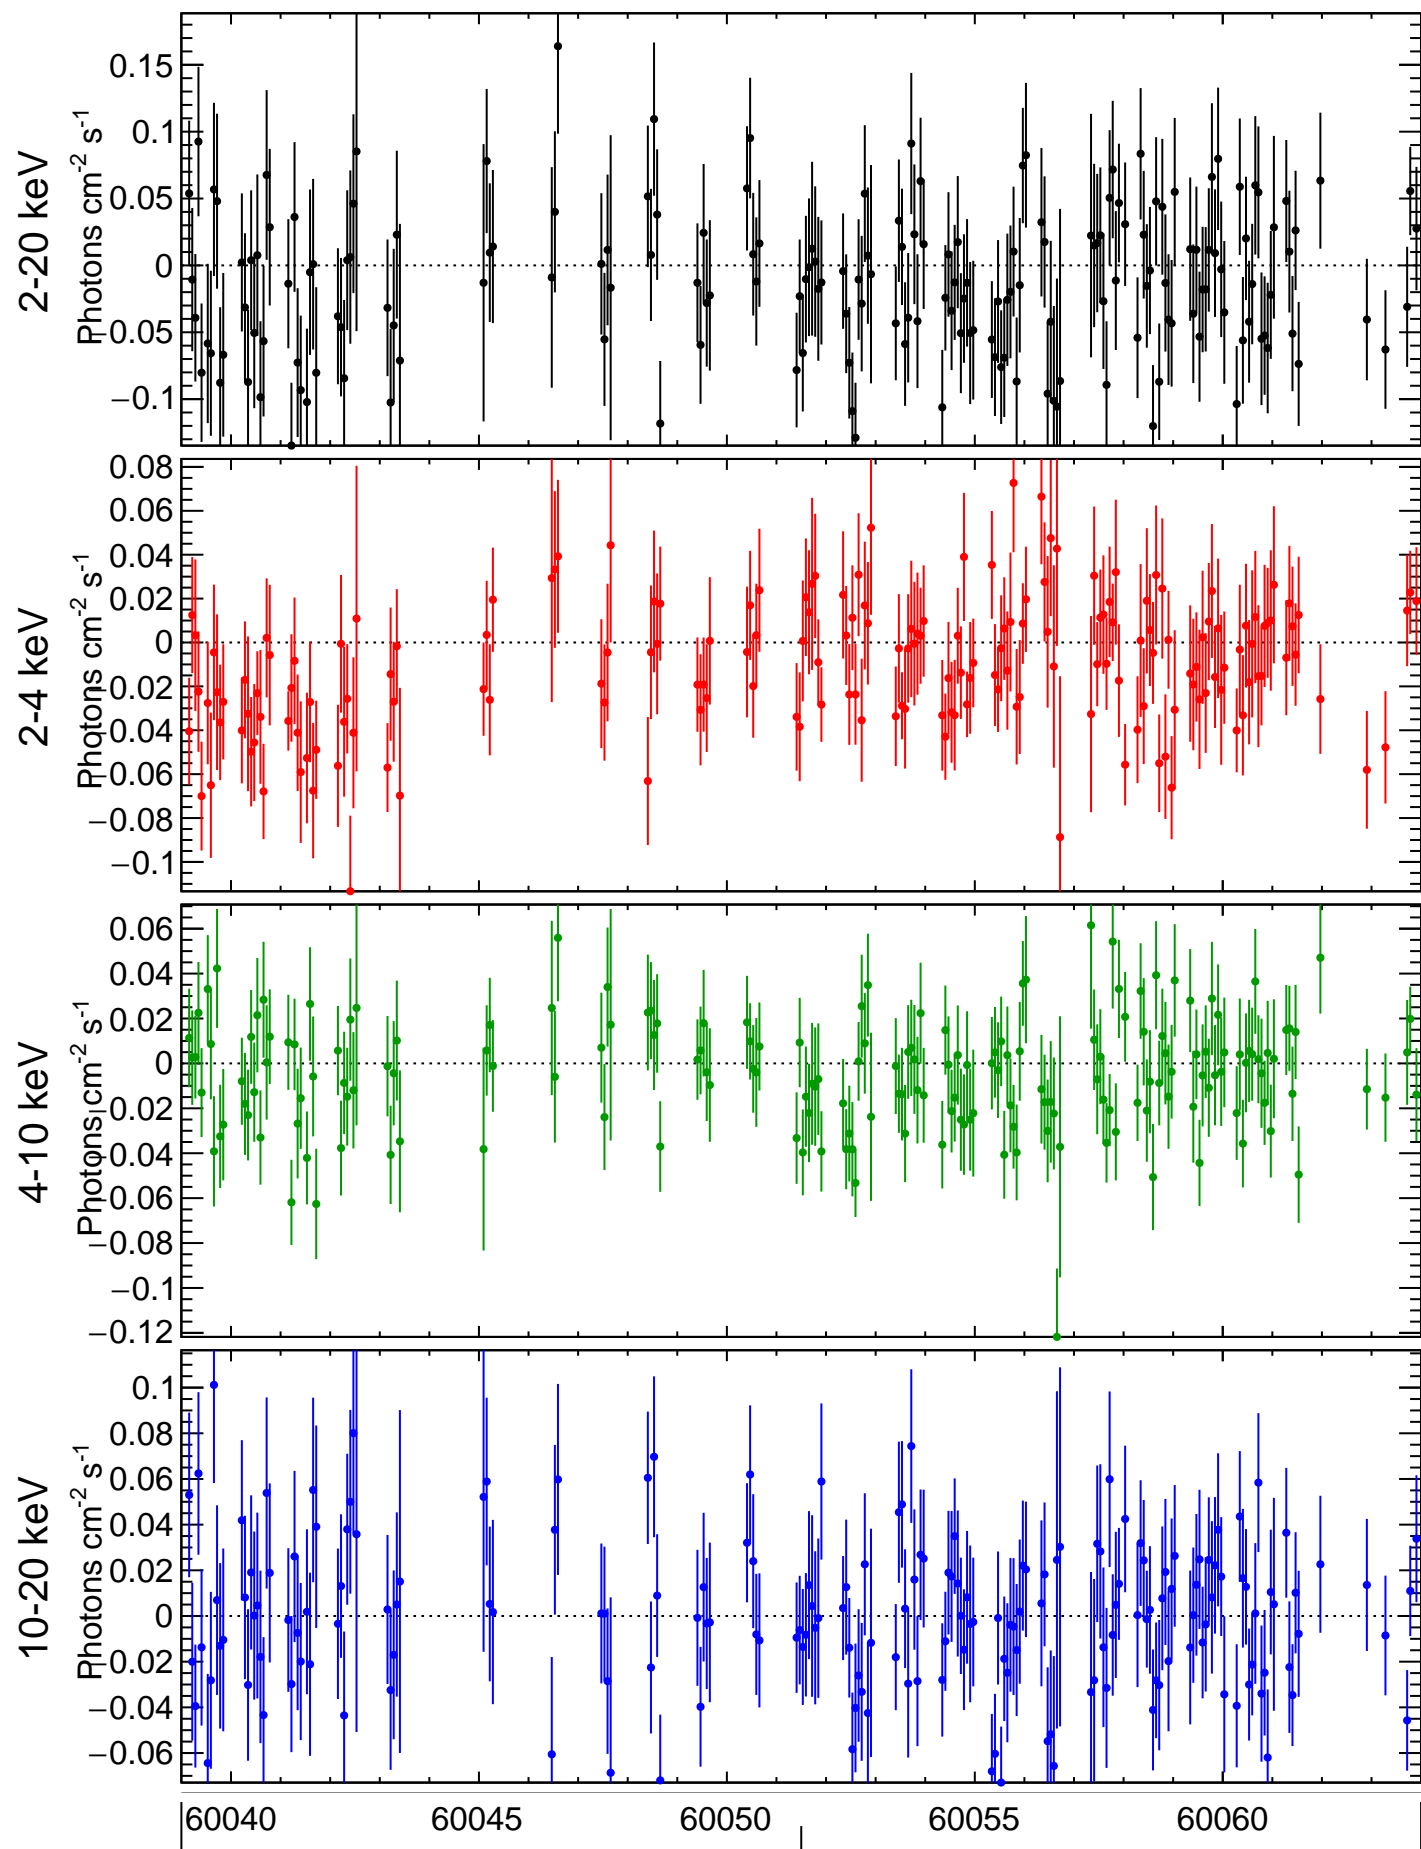

MAXI J1803-298

binsize=1.5h

2023-04-05

2023-04-30