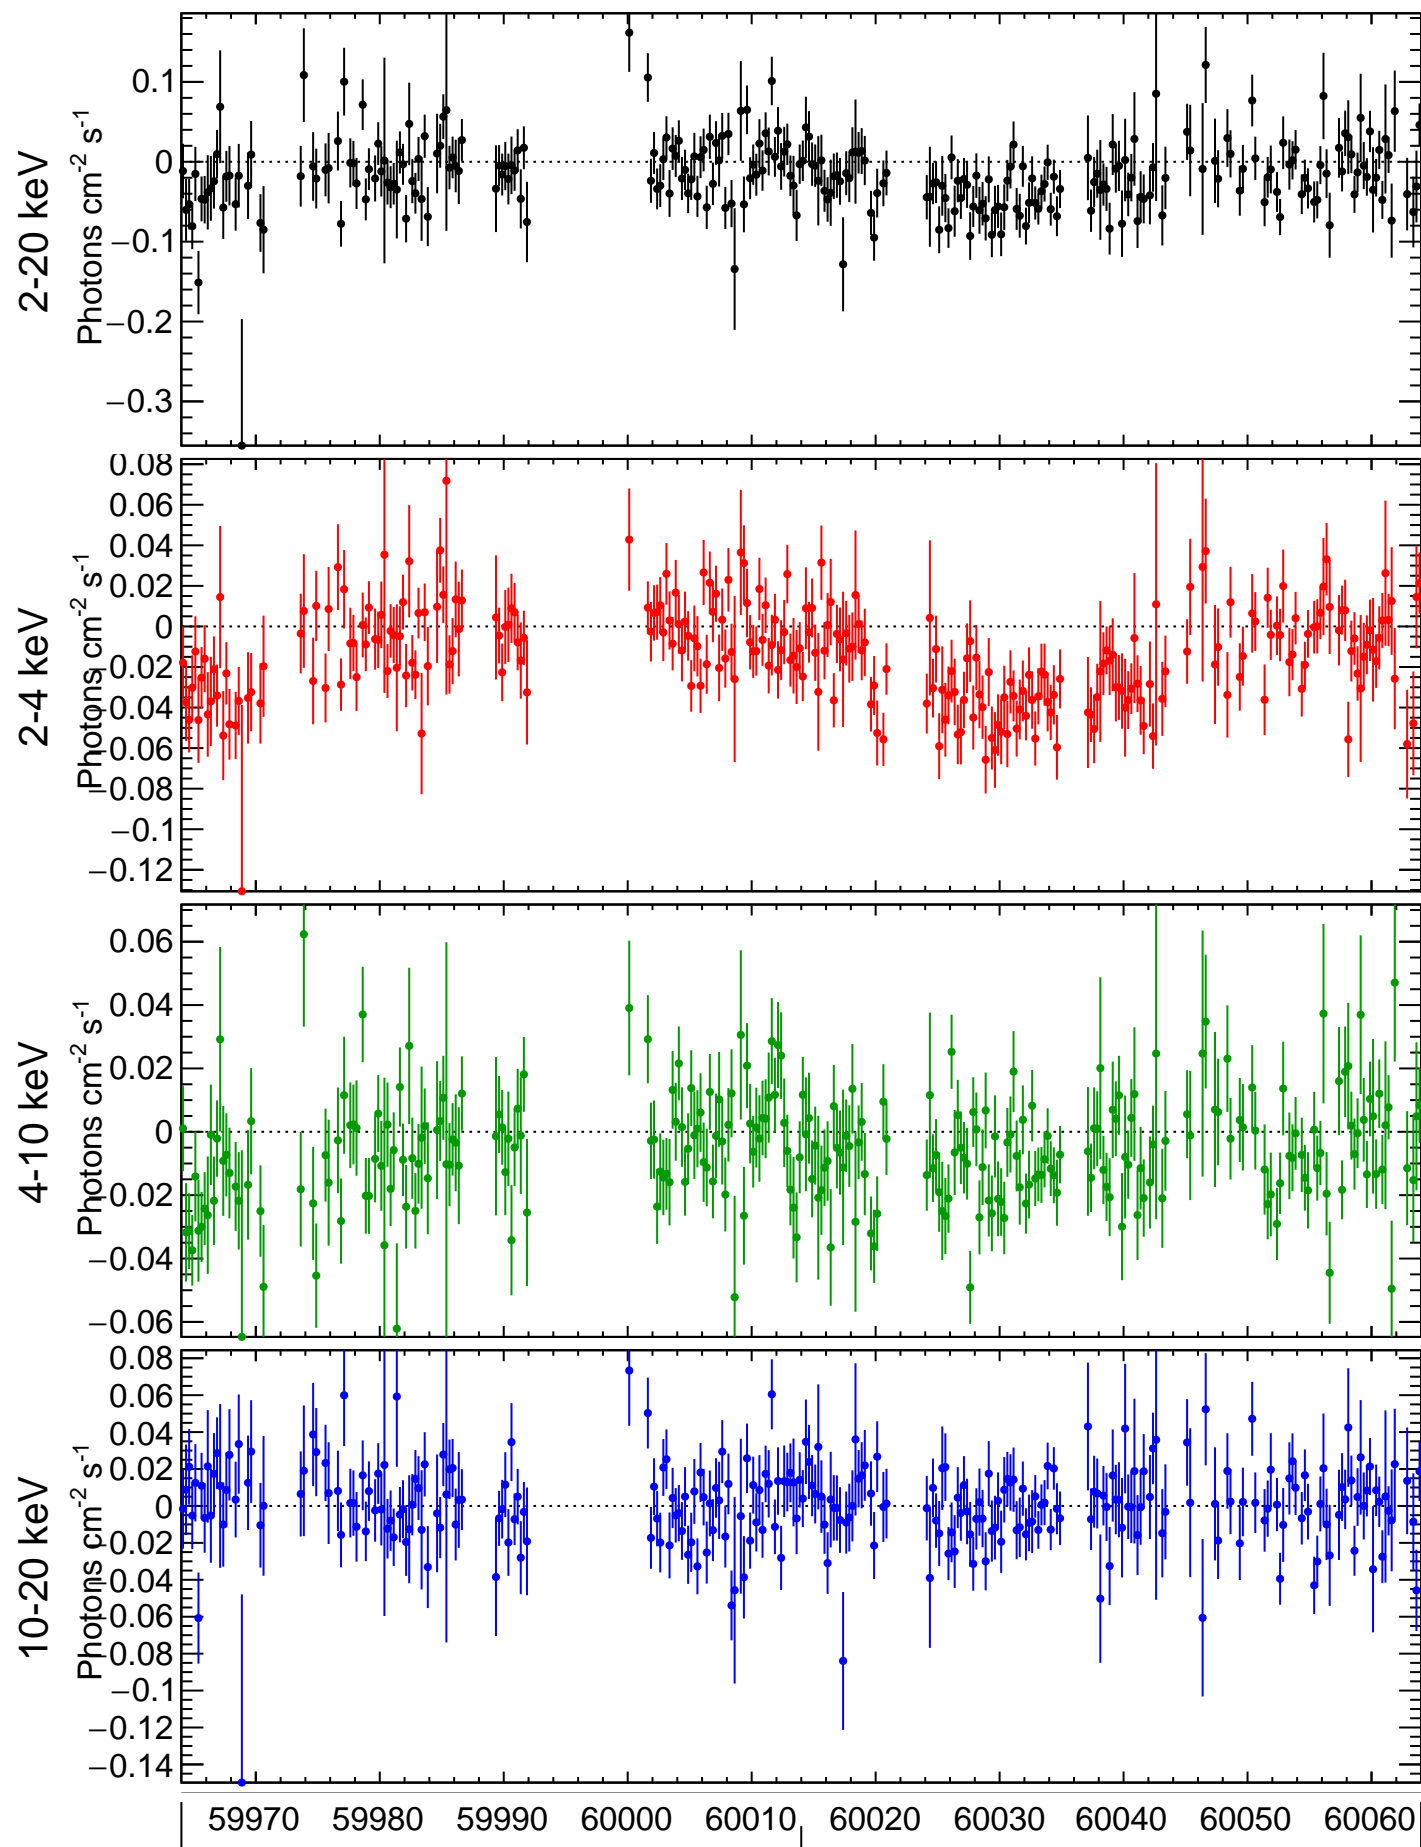

MAXI J1803-298

binsize=6.0h

2023-01-20

2023-04-30