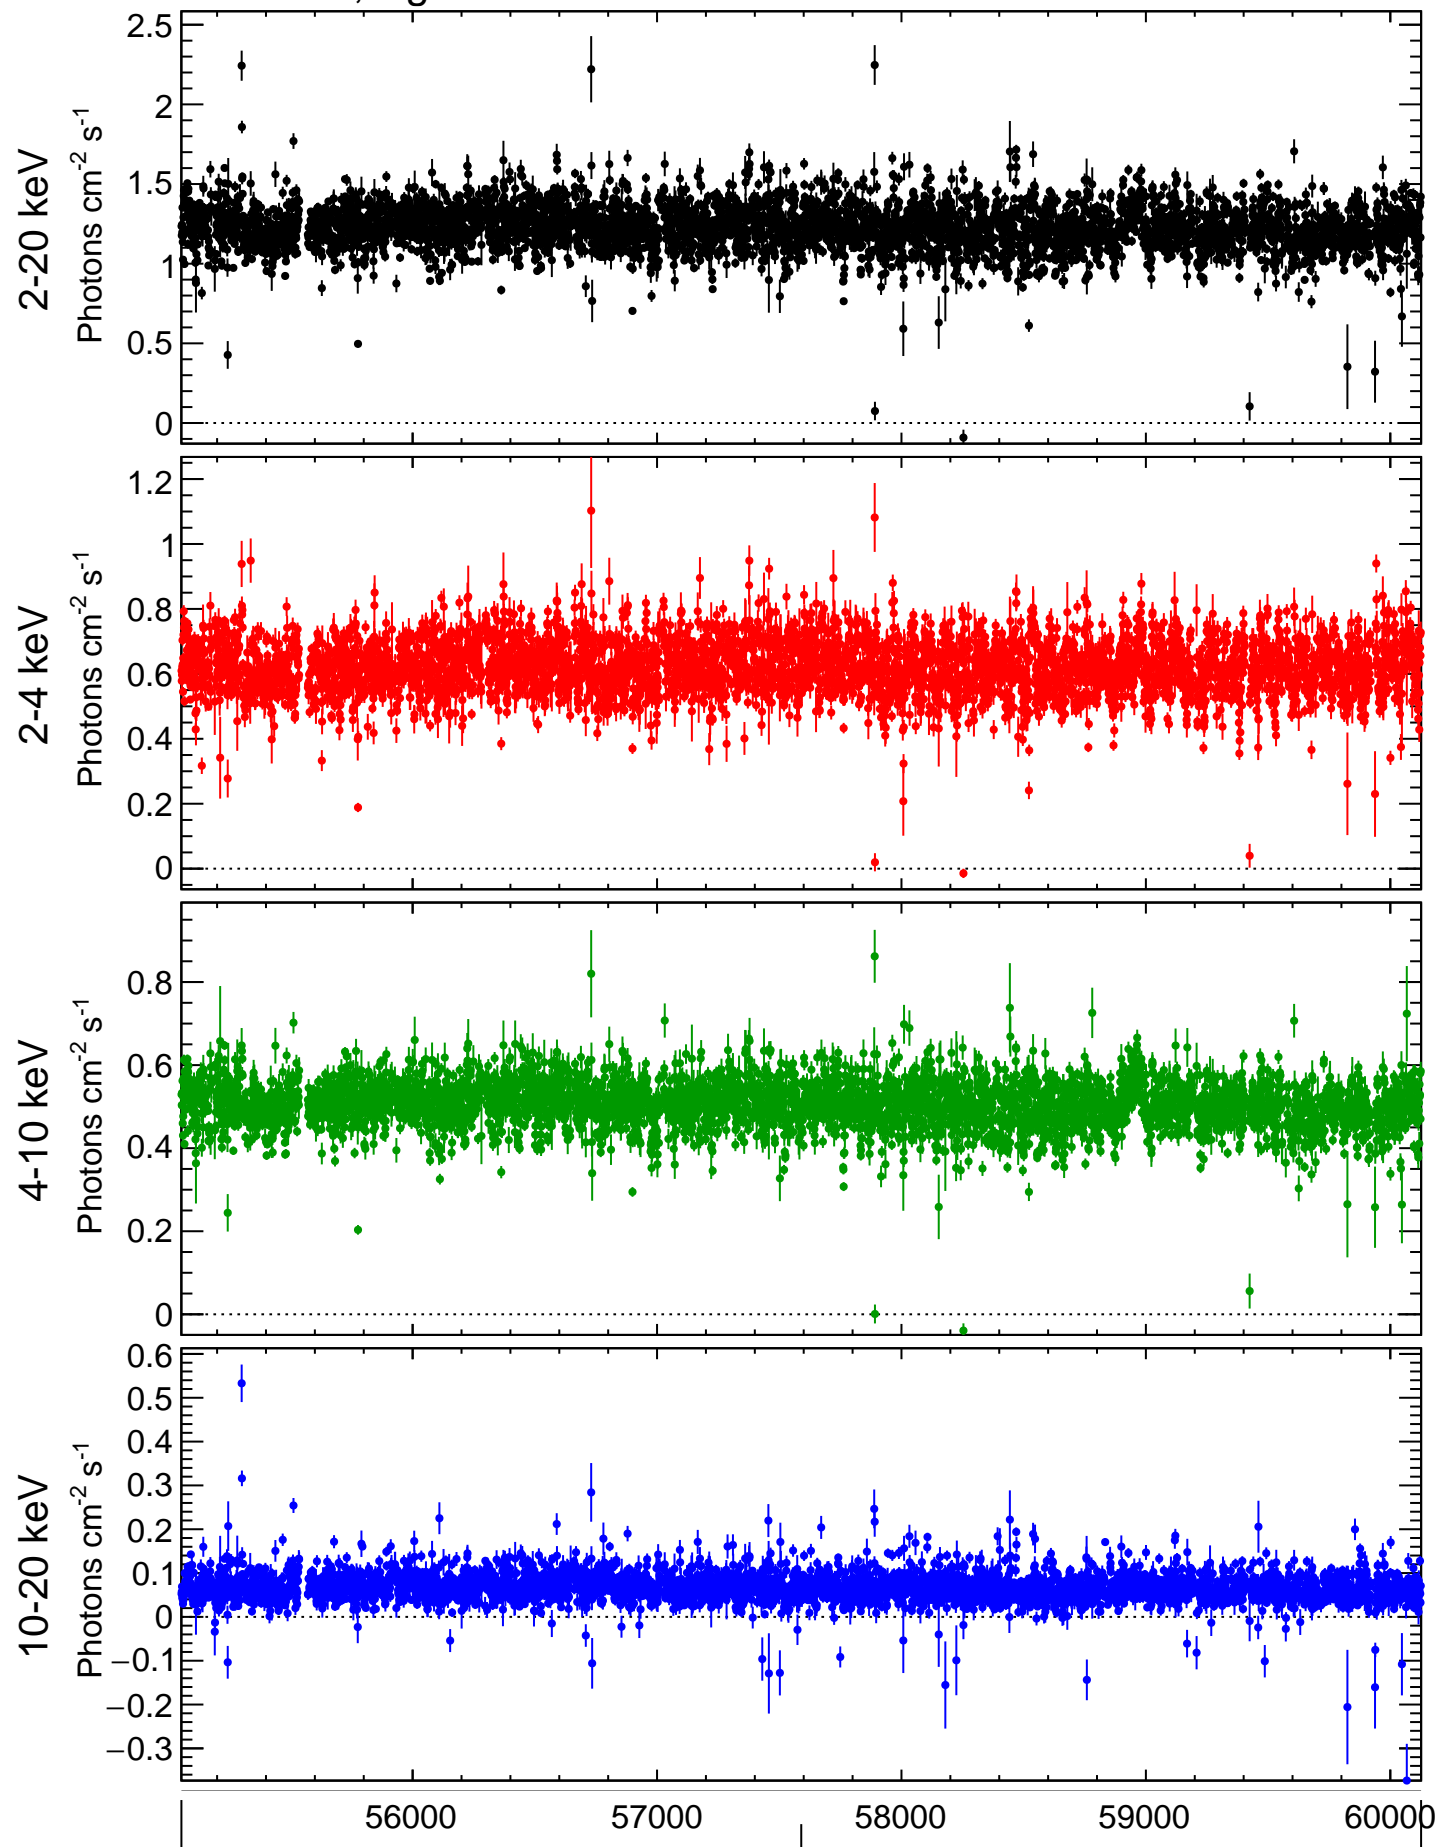

GX 13+1, Sgr XR-2

binsize=24.0h

2009-08-11

2023-07-01