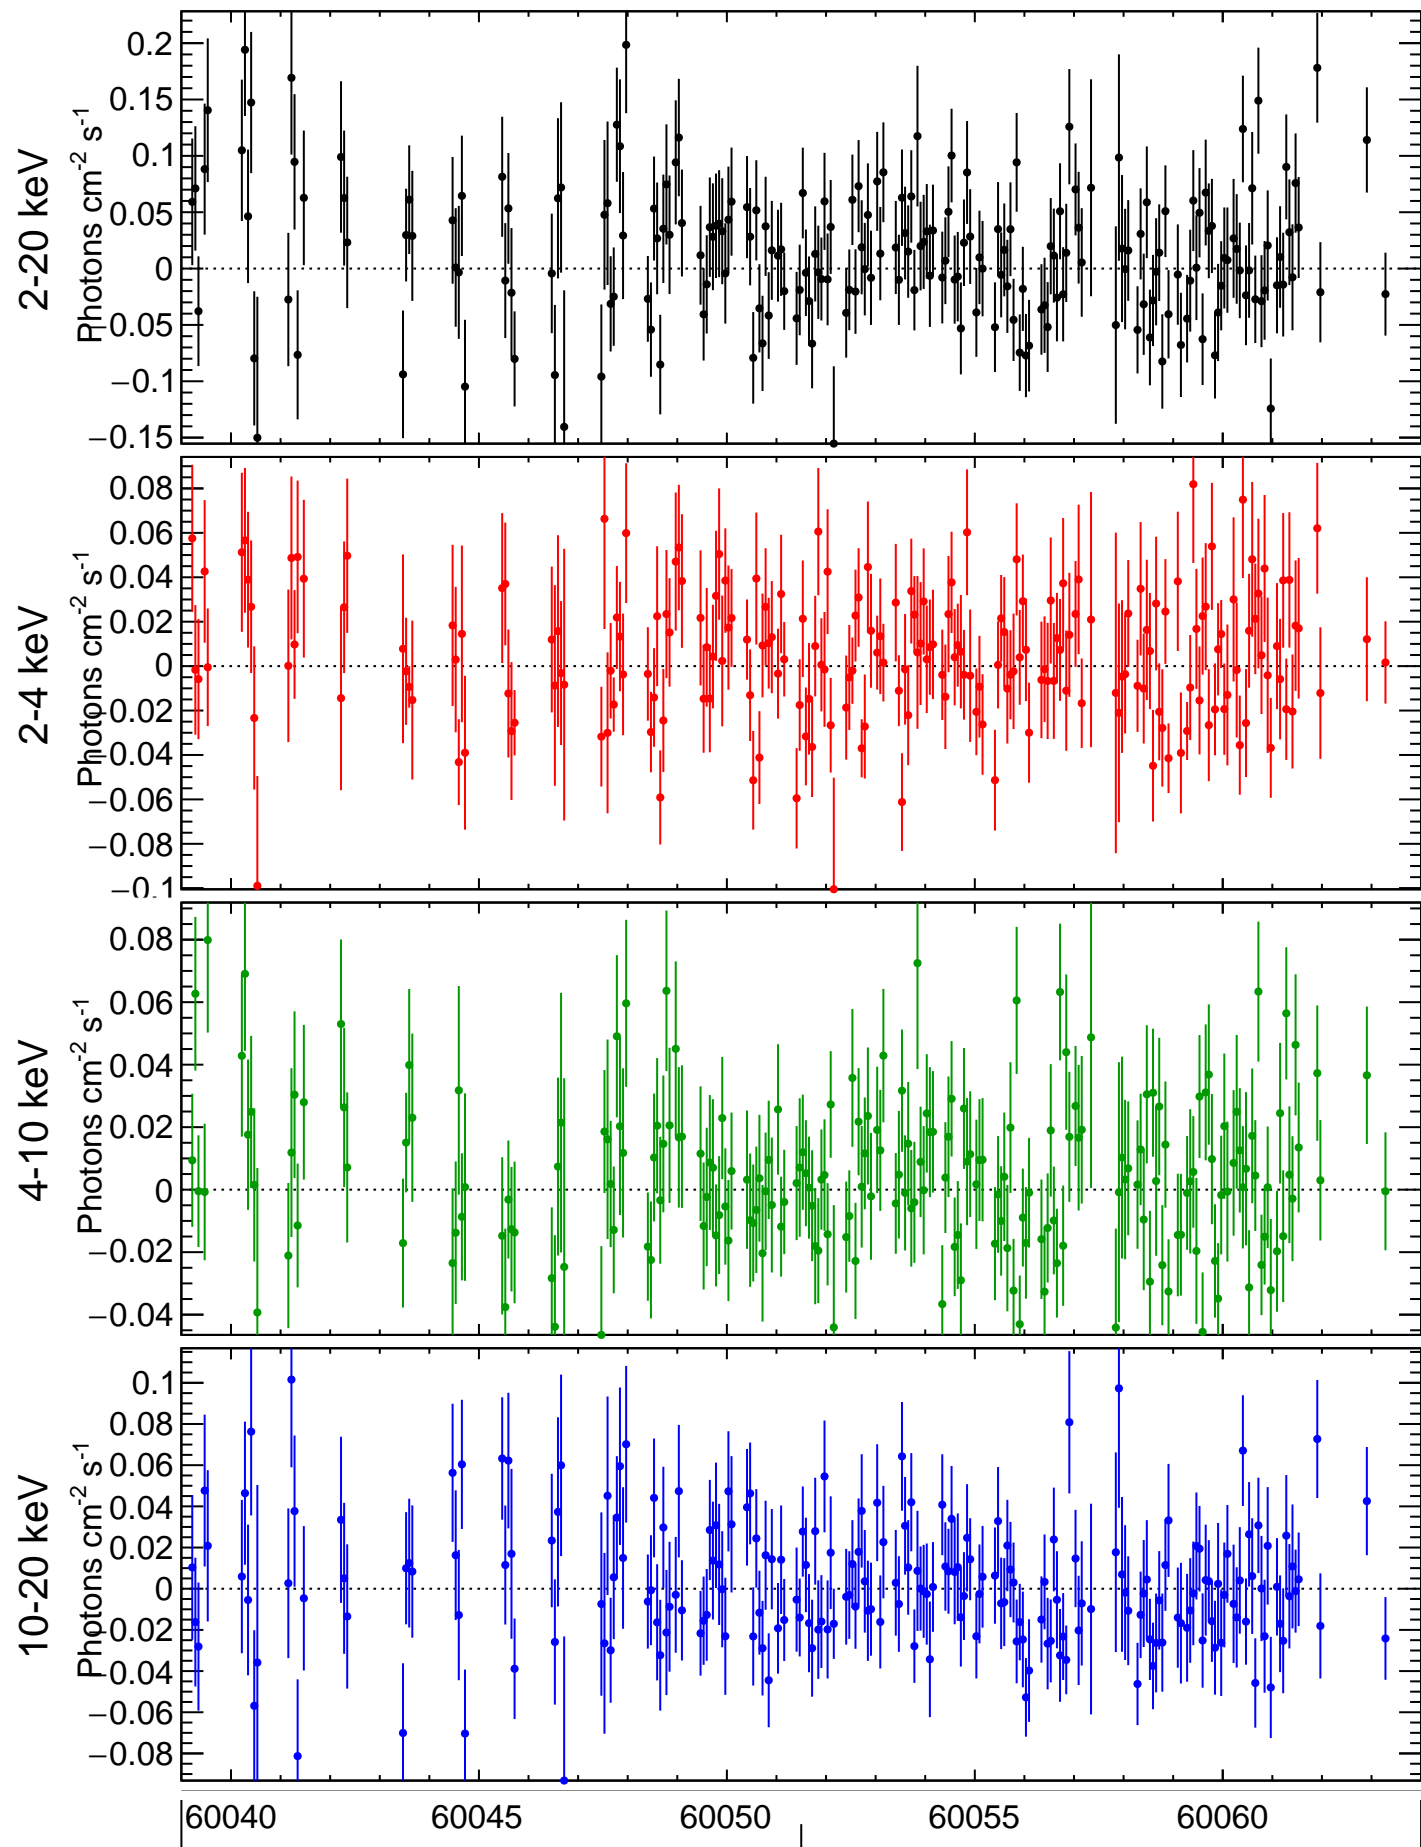

MAXI J1816-195

binsize=1.5h

2023-04-05

2023-04-30