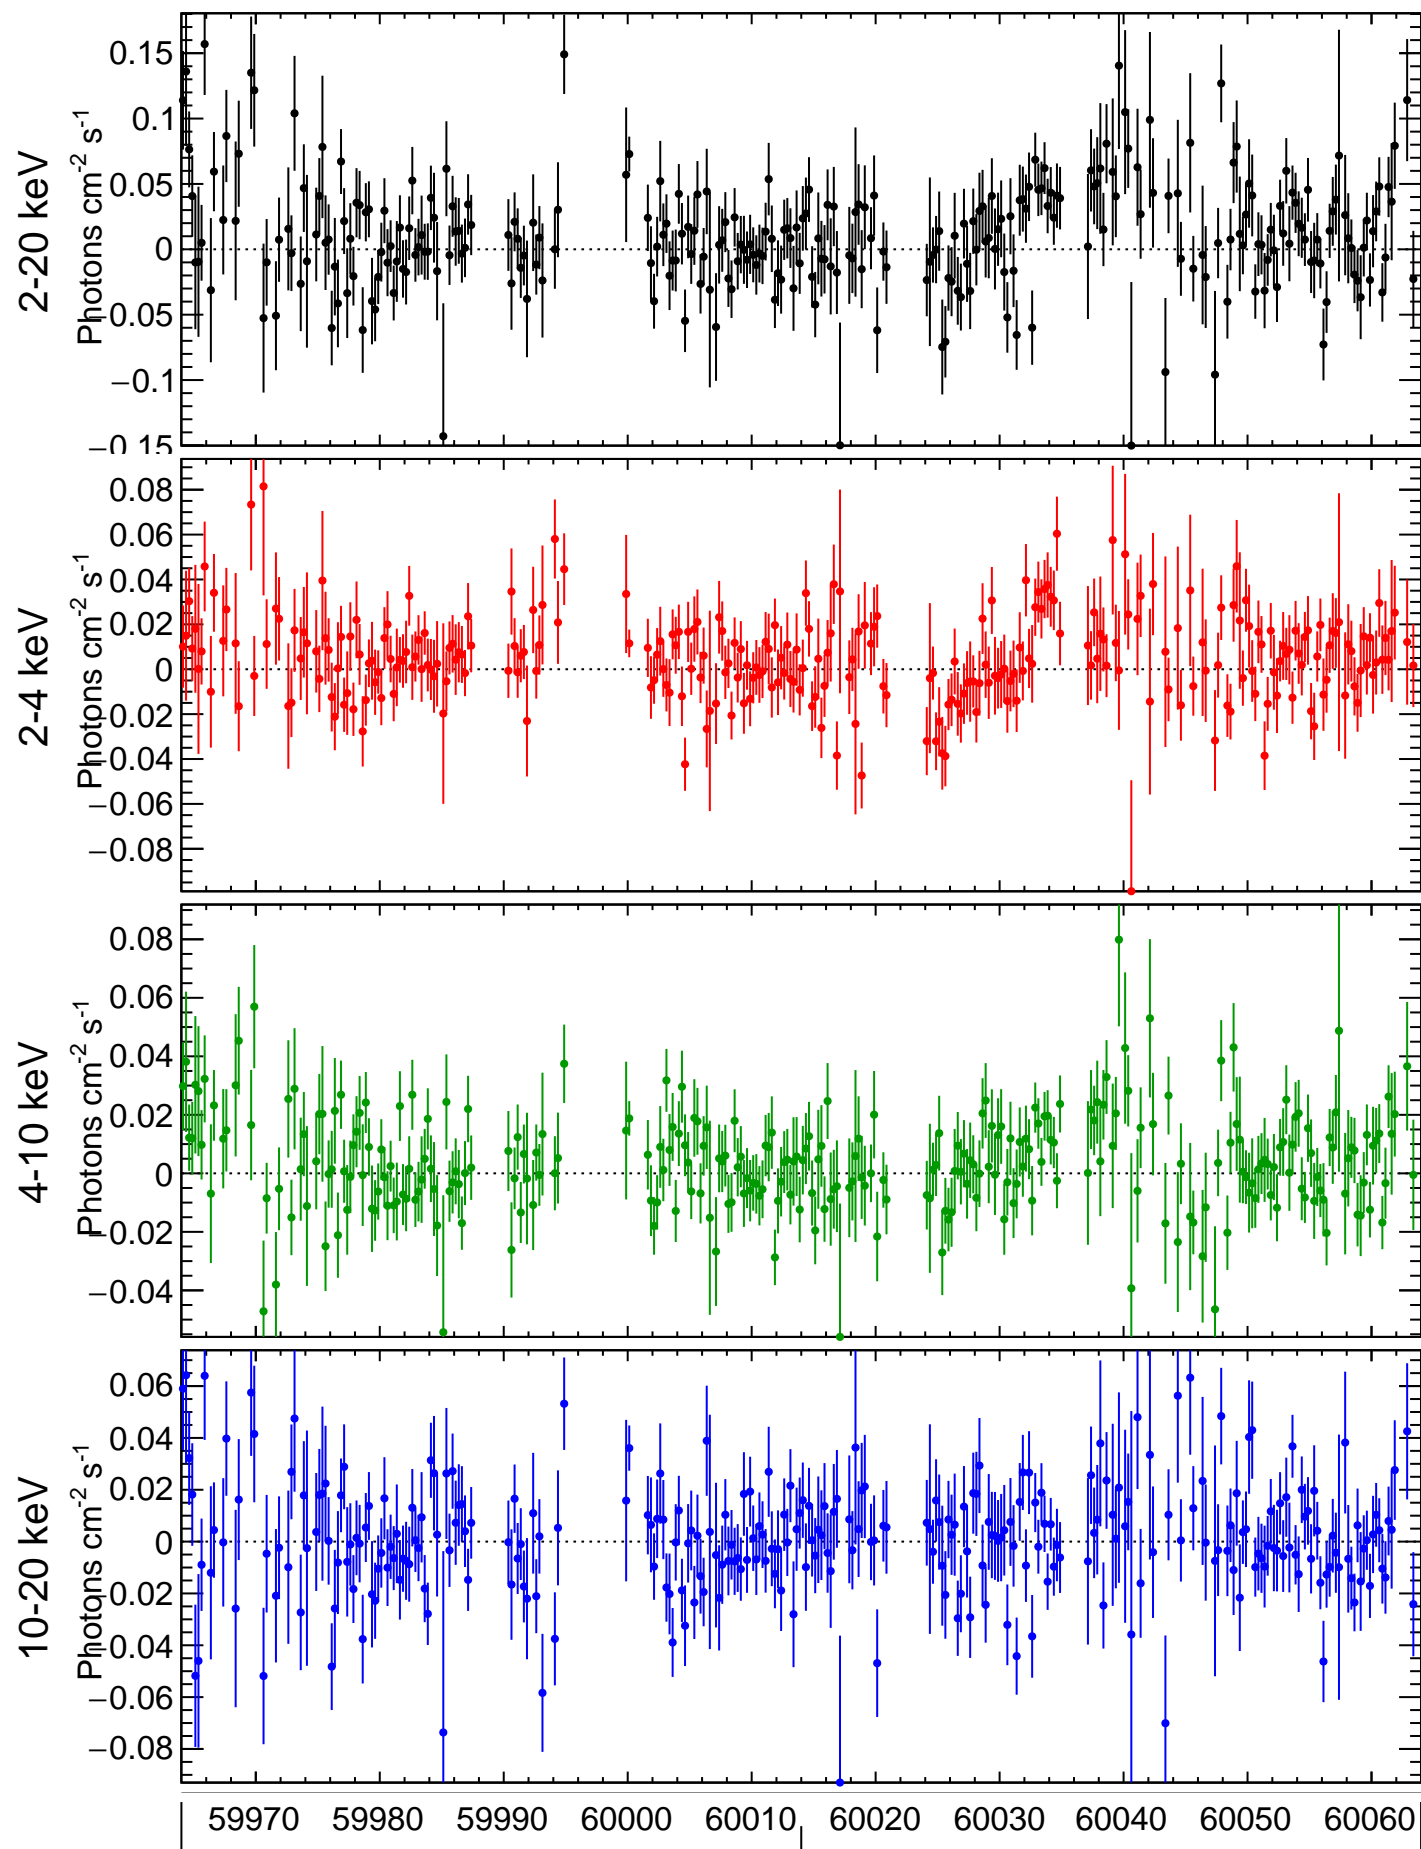

MAXI J1816-195

binsize=6.0h

2023-01-20

2023-04-30