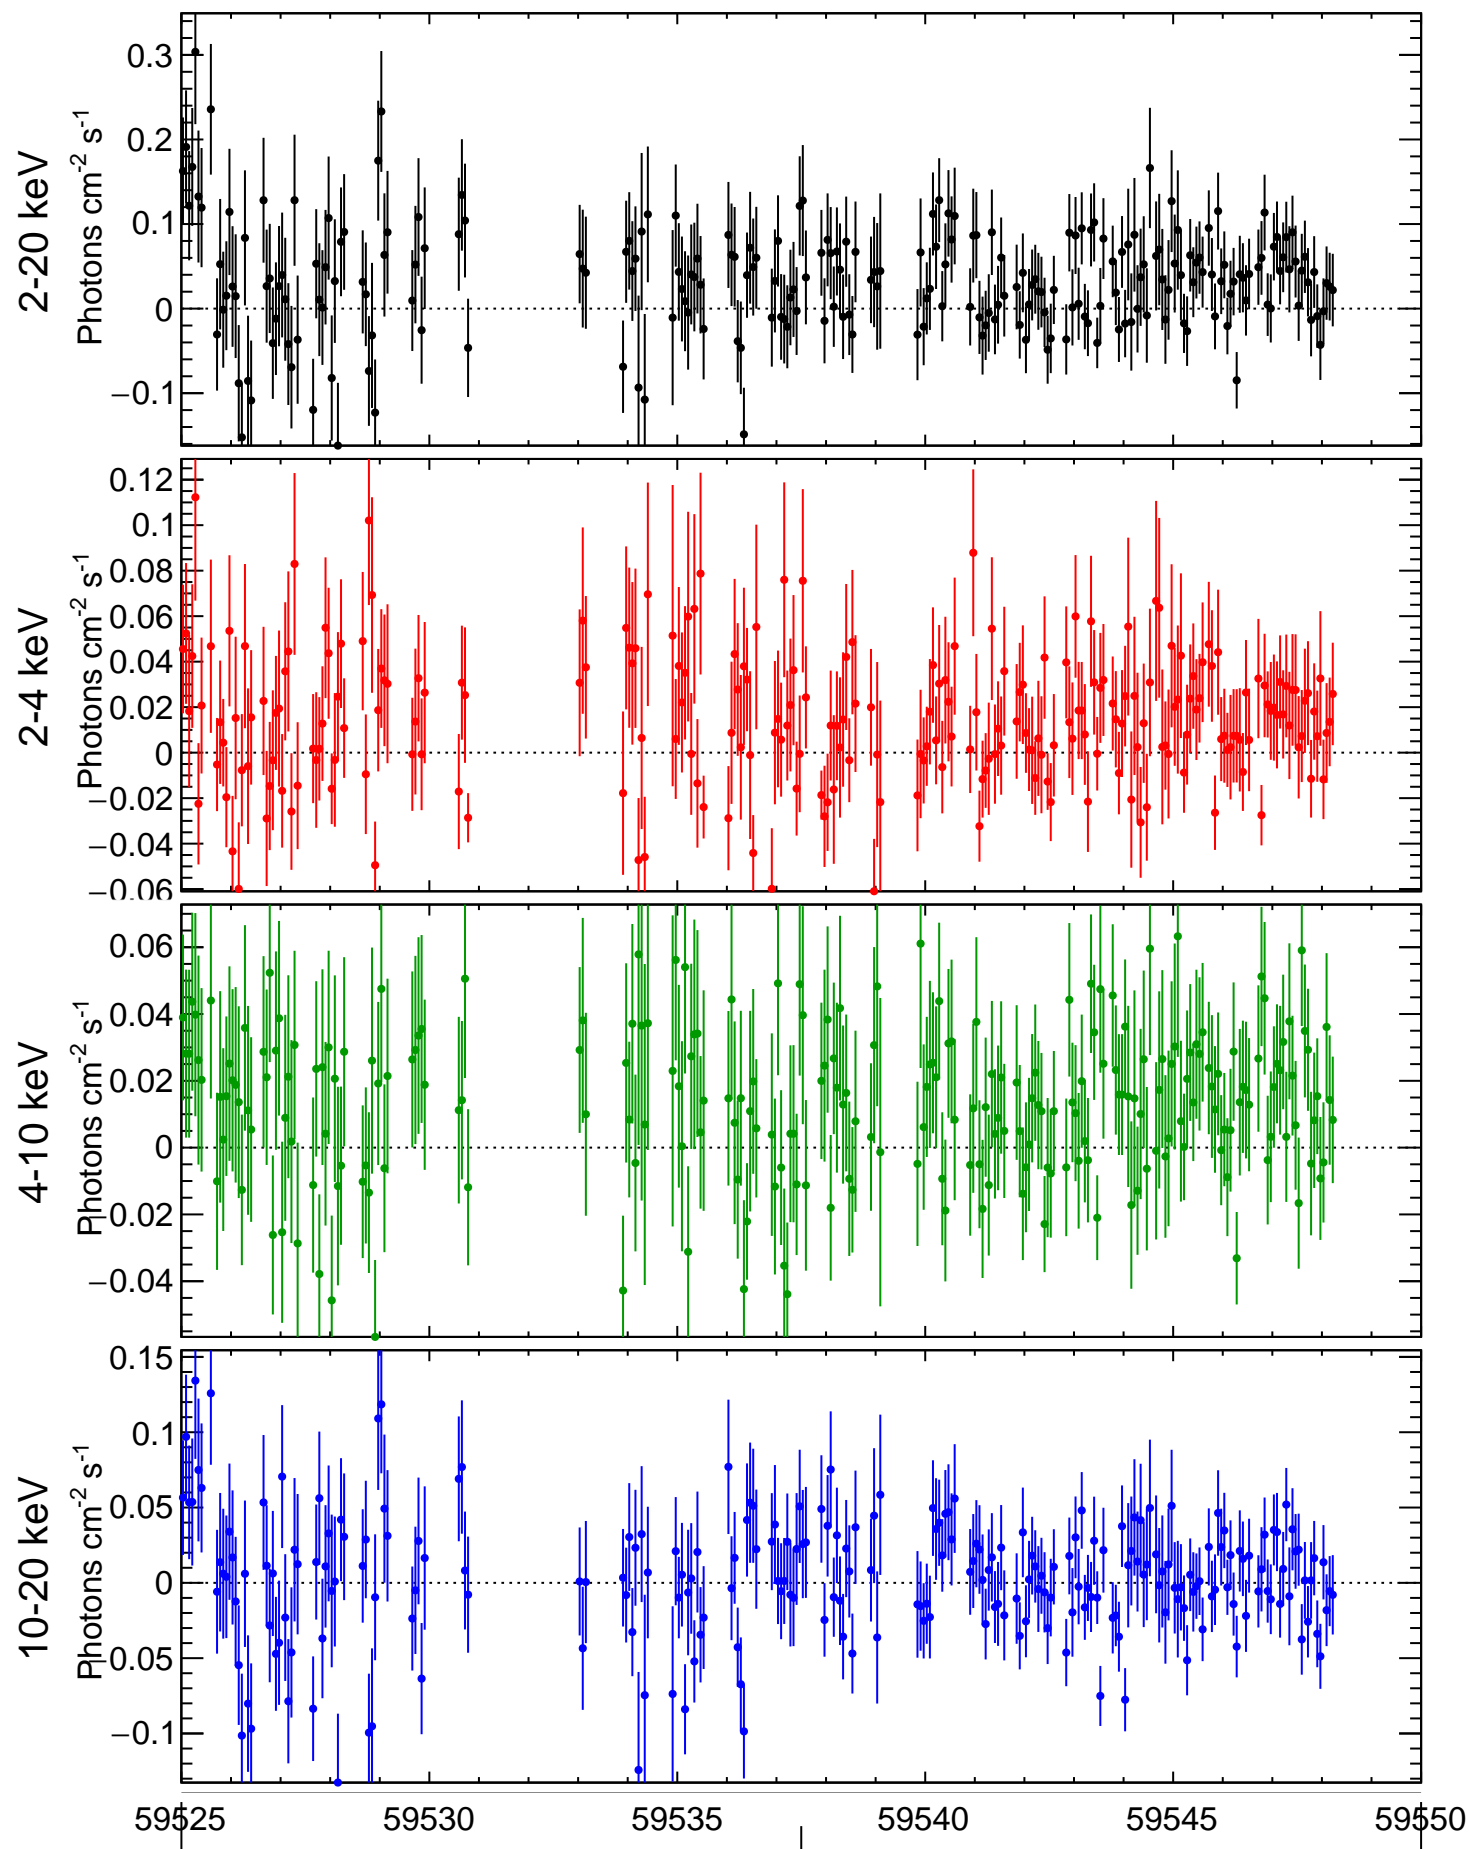

XTE J1829-098

binsize=1.5h

2021-11-07

2021-12-02