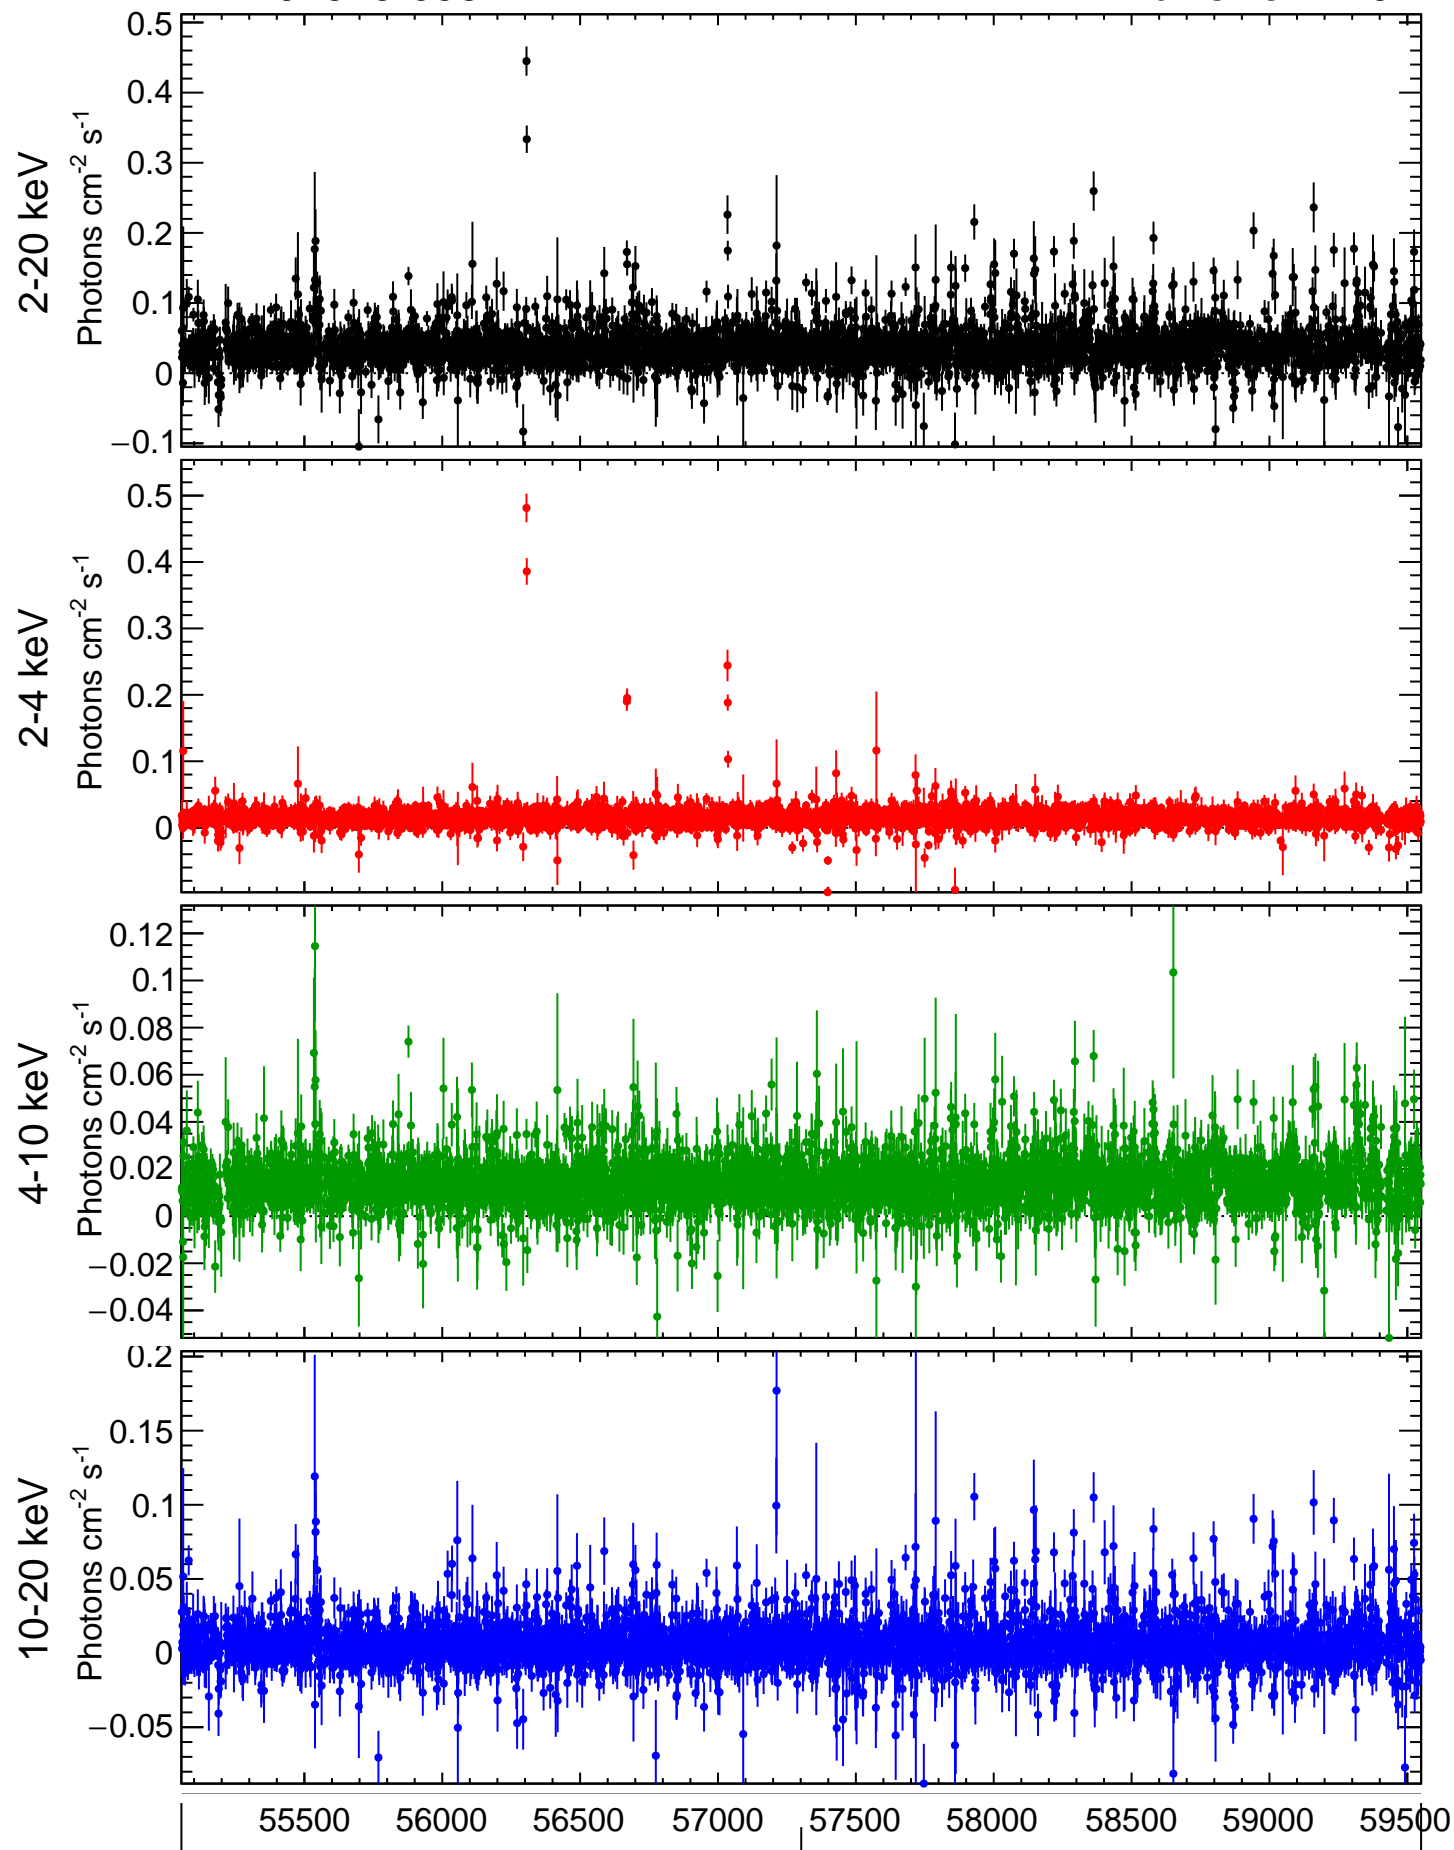

XTE J1829-098

binsize=24.0h

2009-08-11

2021-12-02