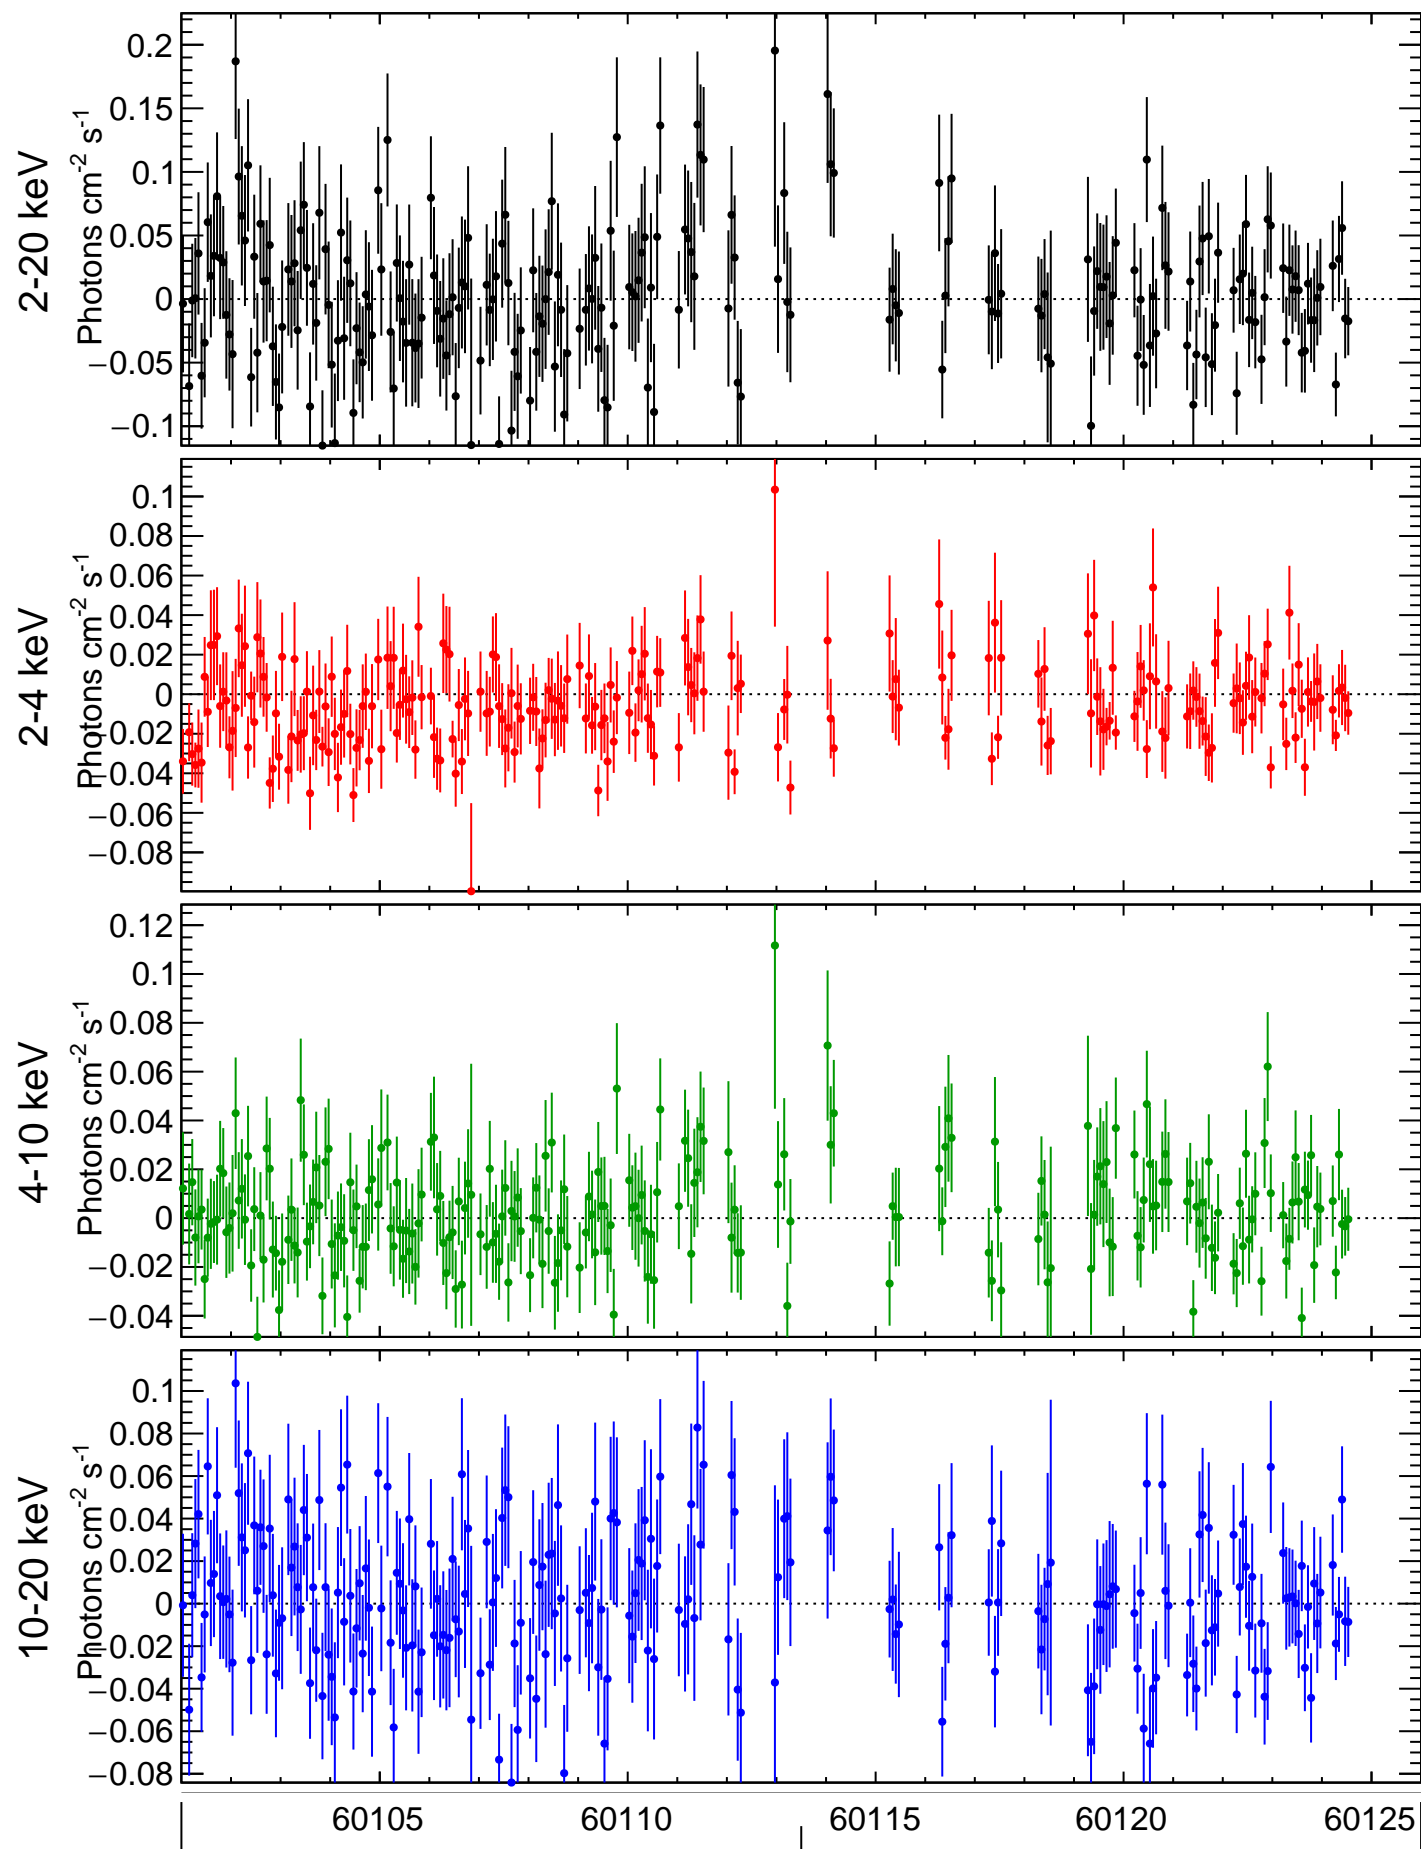

MAXI J1836-194

binsize=1.5h

2023-06-06

2023-07-01