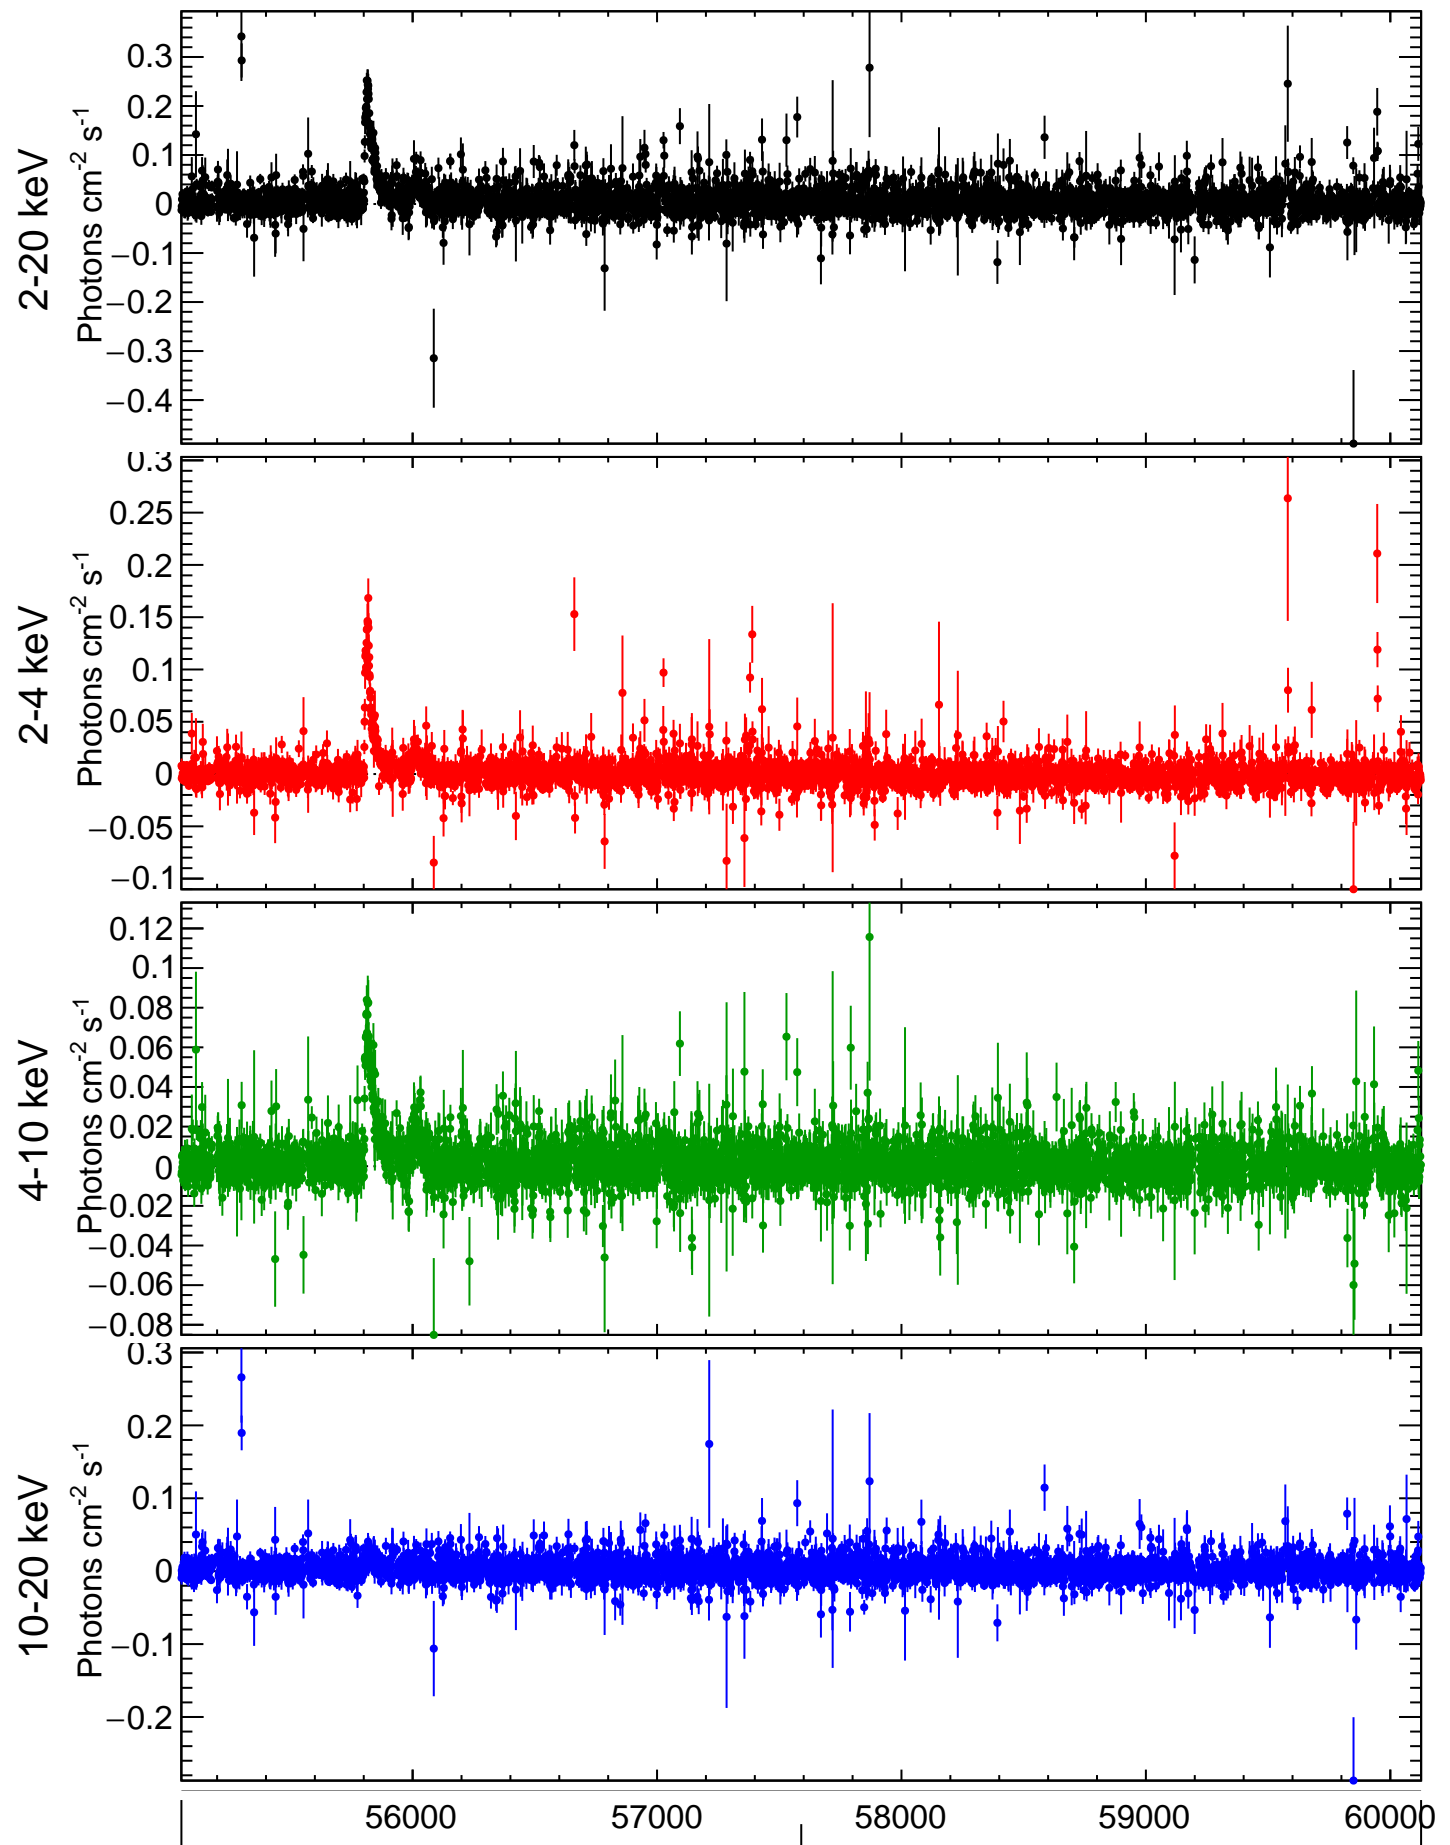

MAXI J1836-194

binsize=24.0h

2009-08-11

2023-07-01