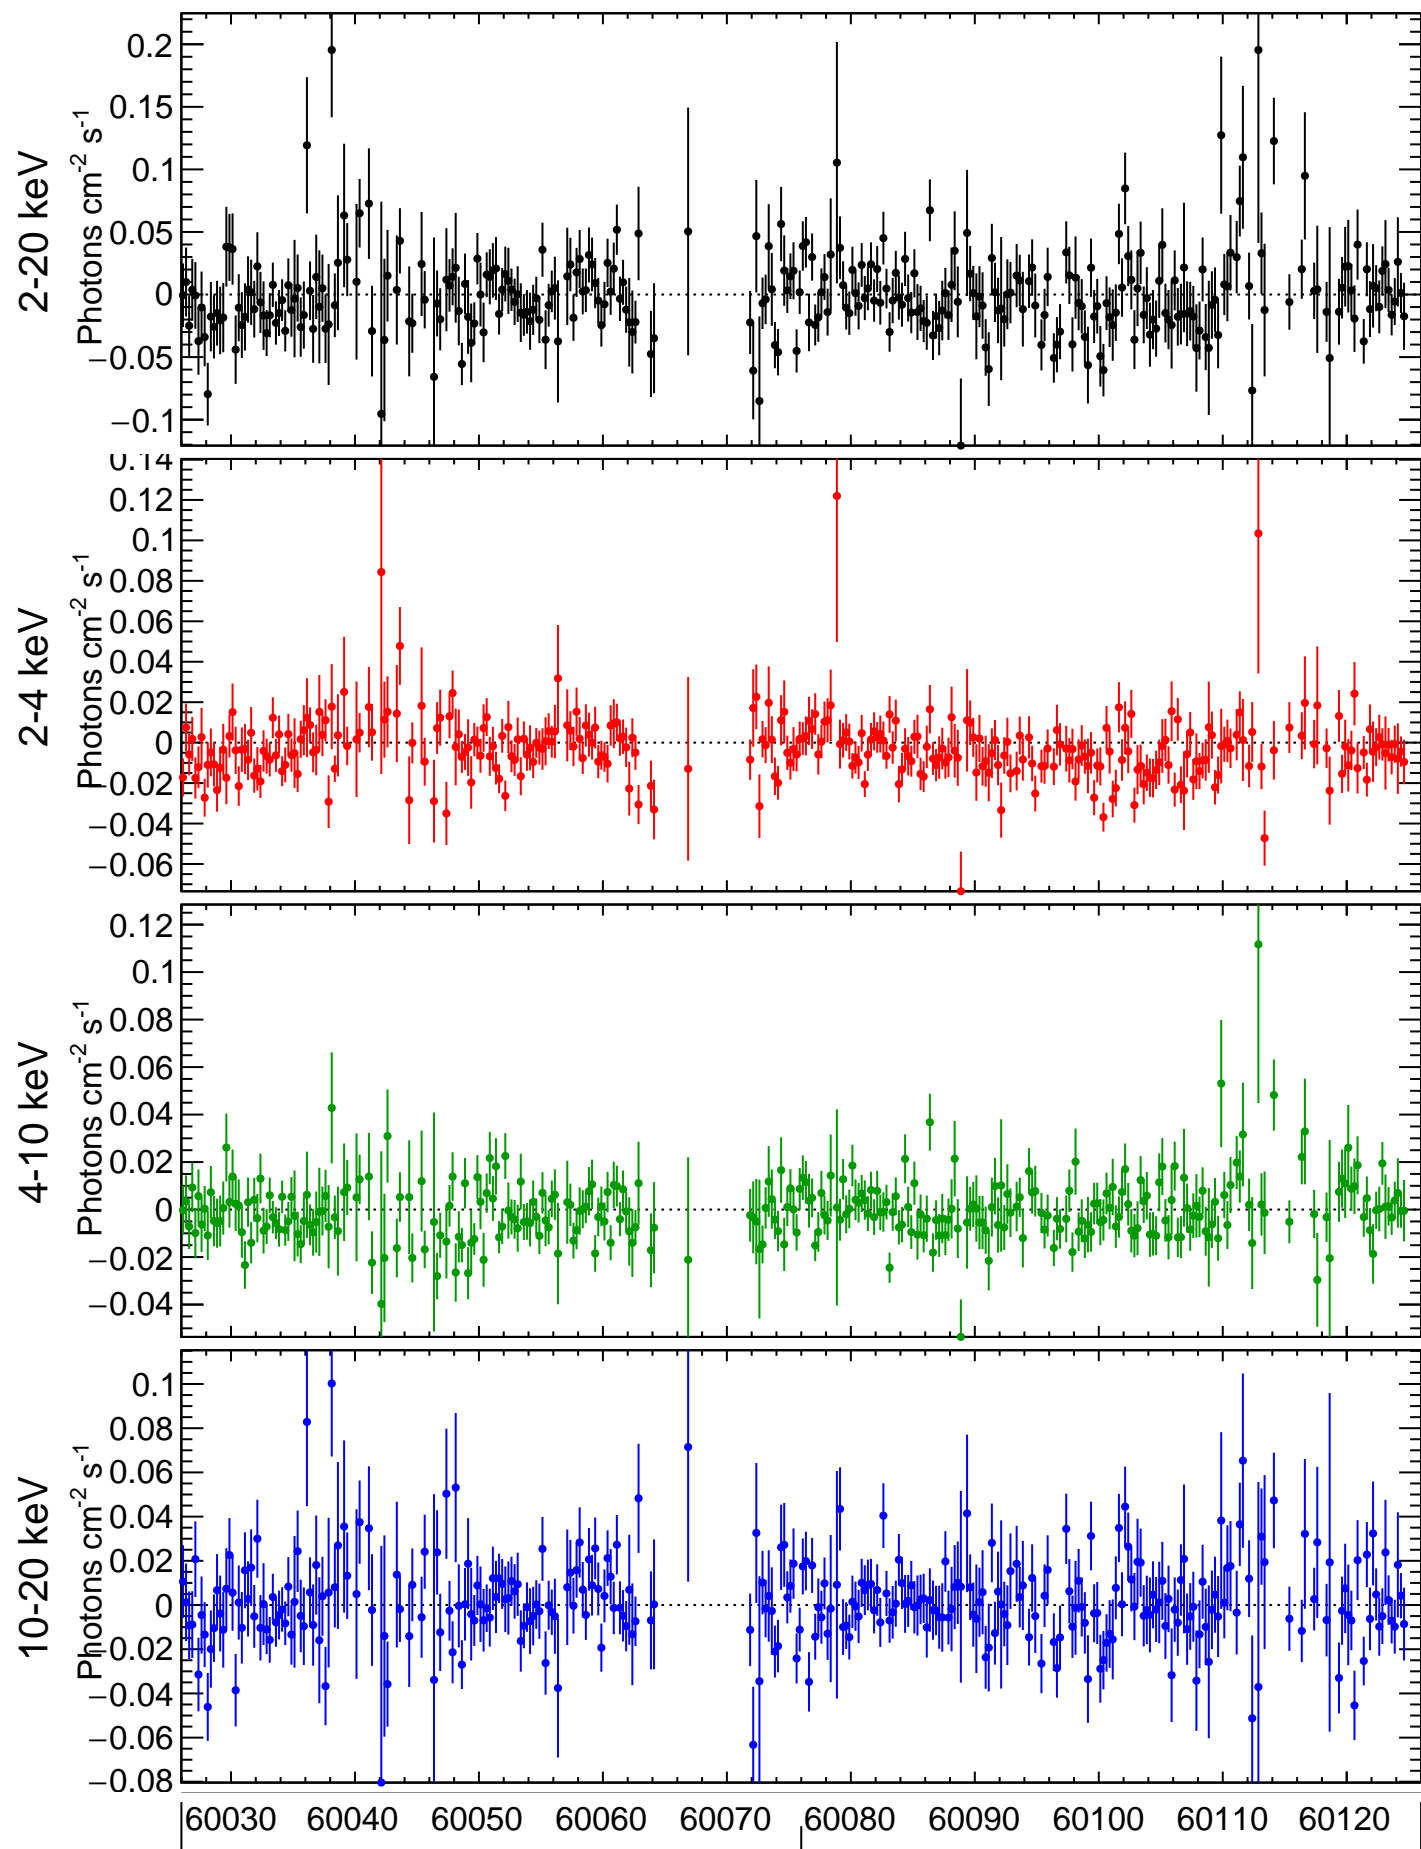

MAXI J1836-194

binsize=6.0h

2023-03-23

2023-07-01