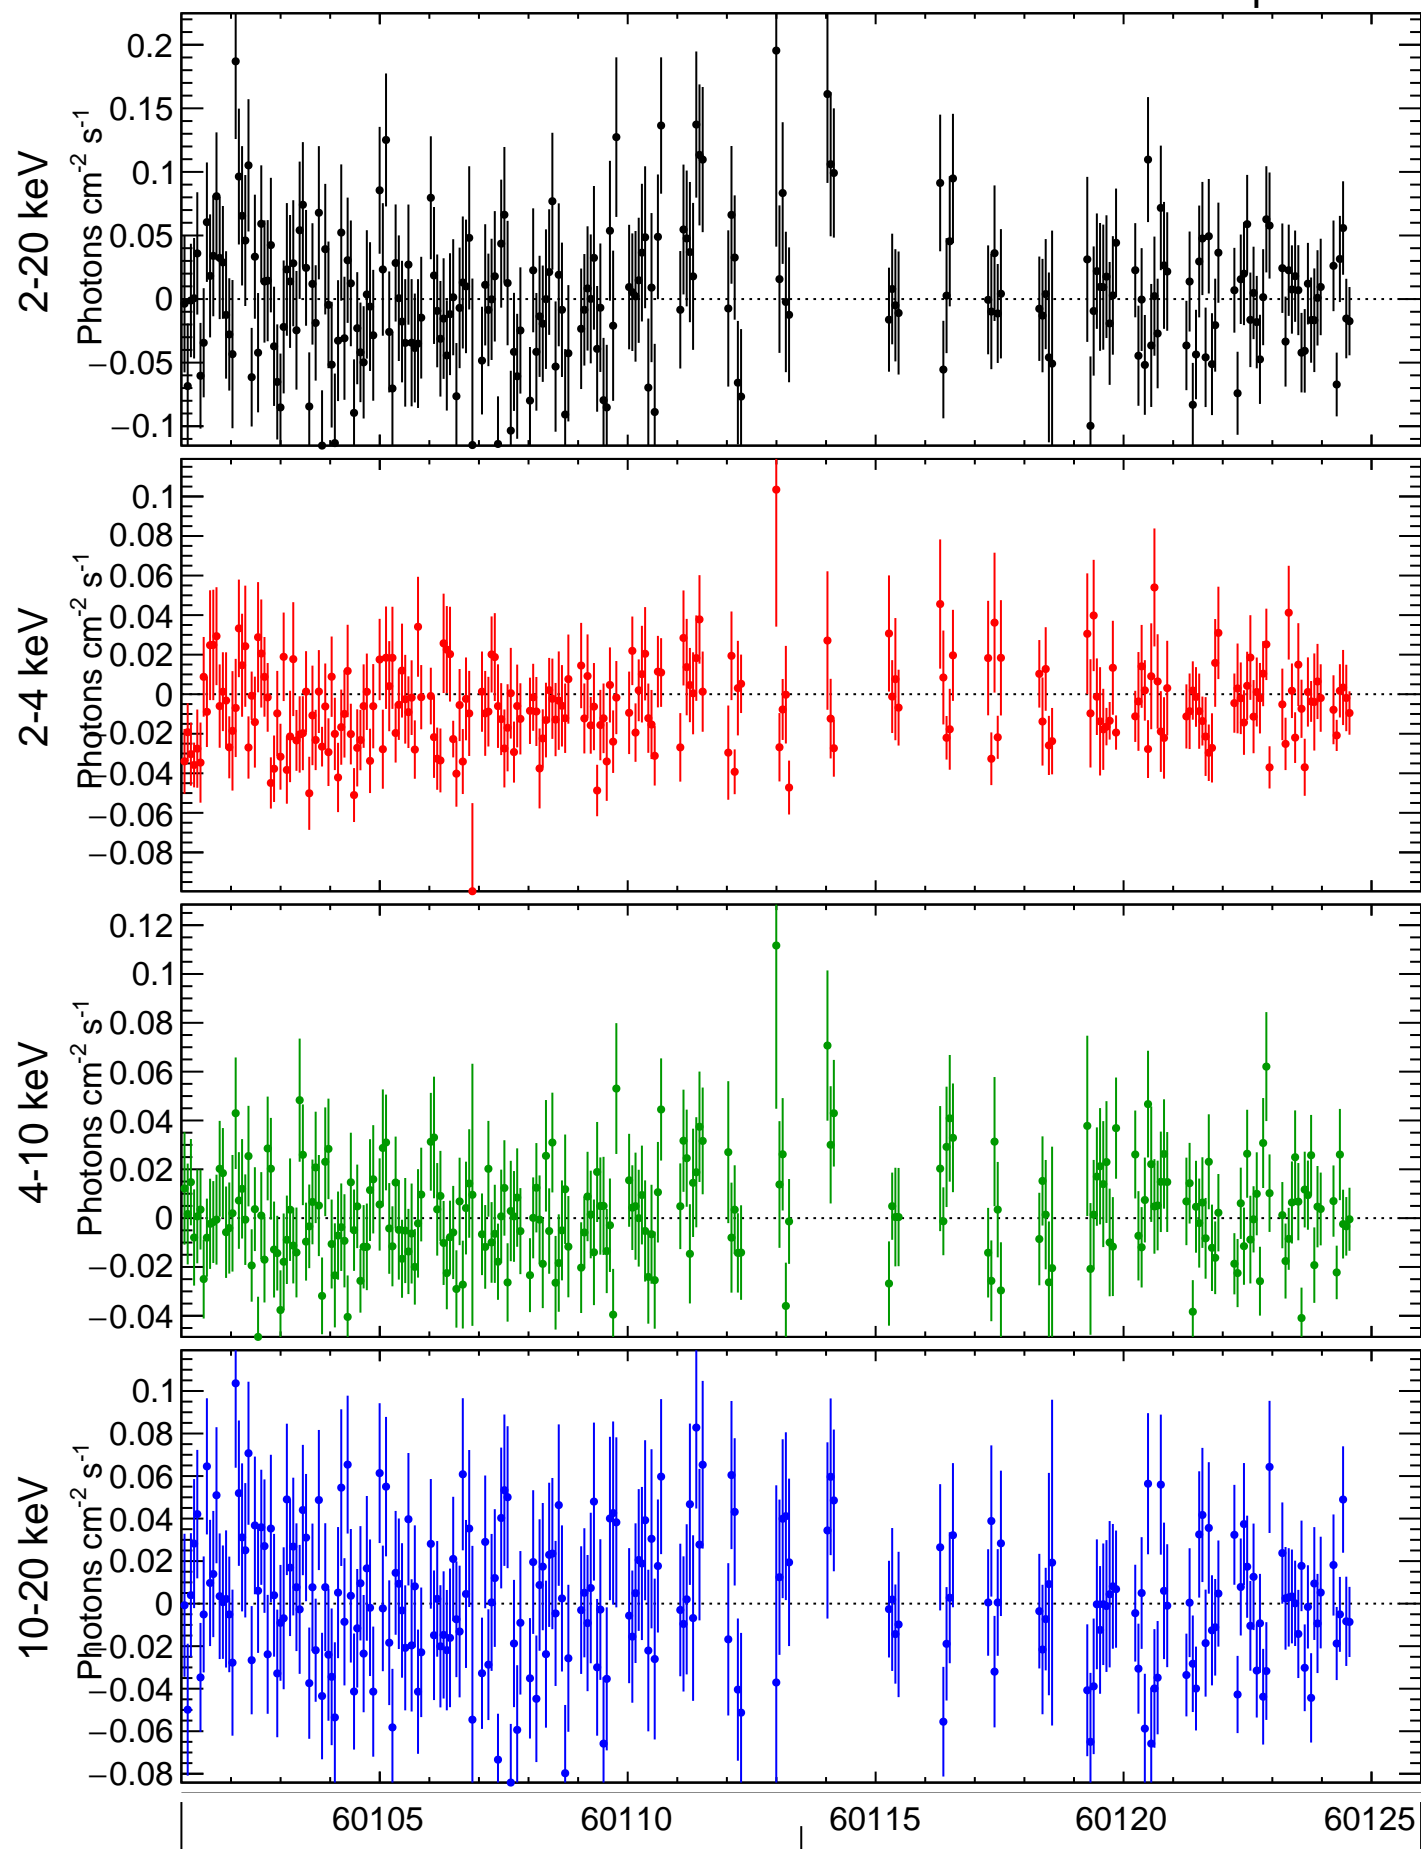

MAXI J1836-194

Data per scan

2023-06-06

2023-07-01