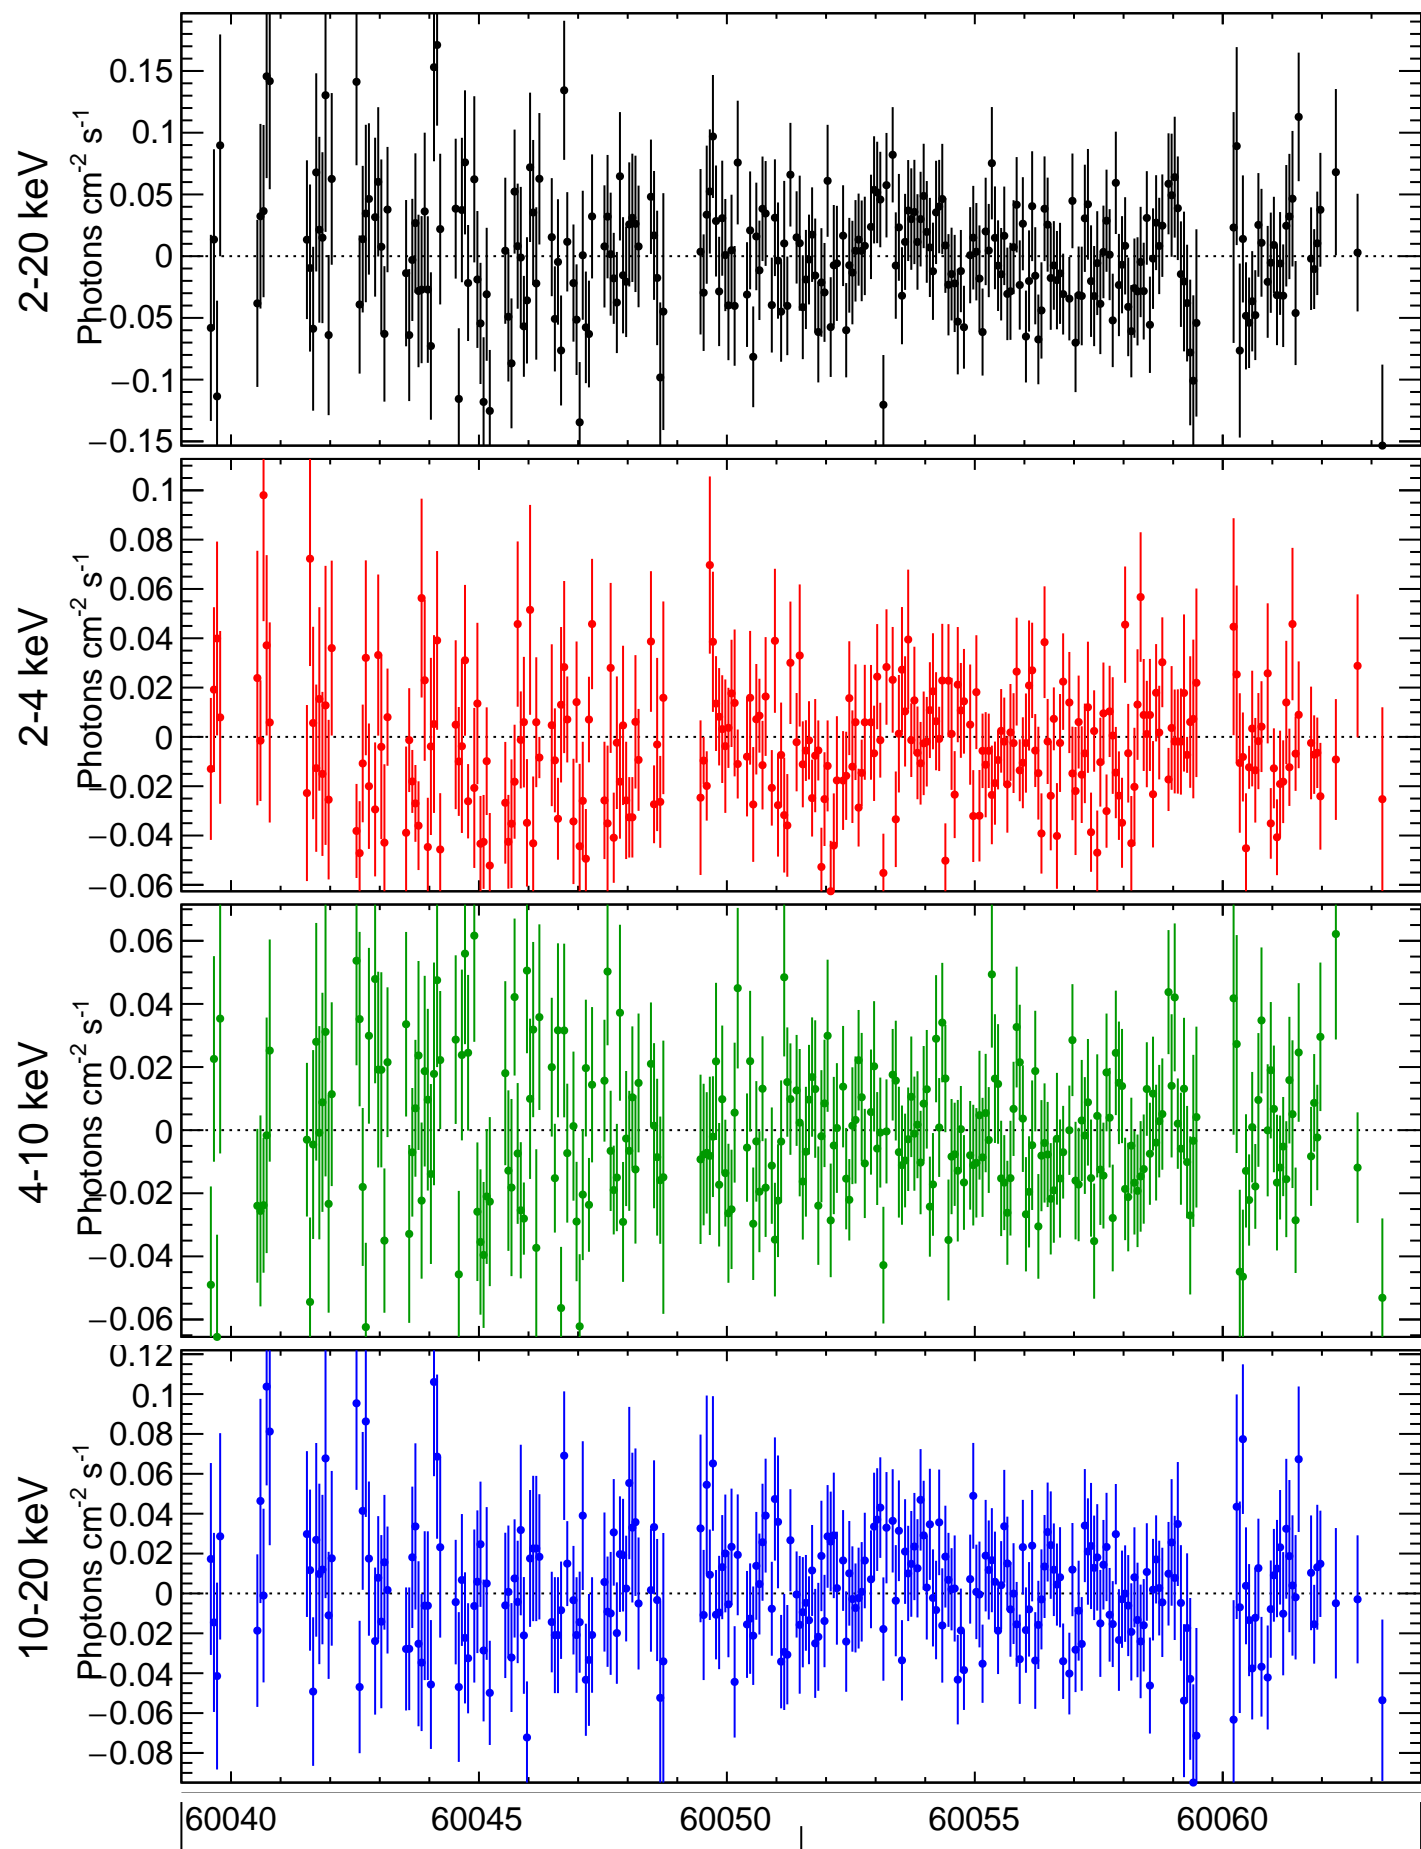

MAXI J1834-021

binsize=1.5h

2023-04-05

2023-04-30