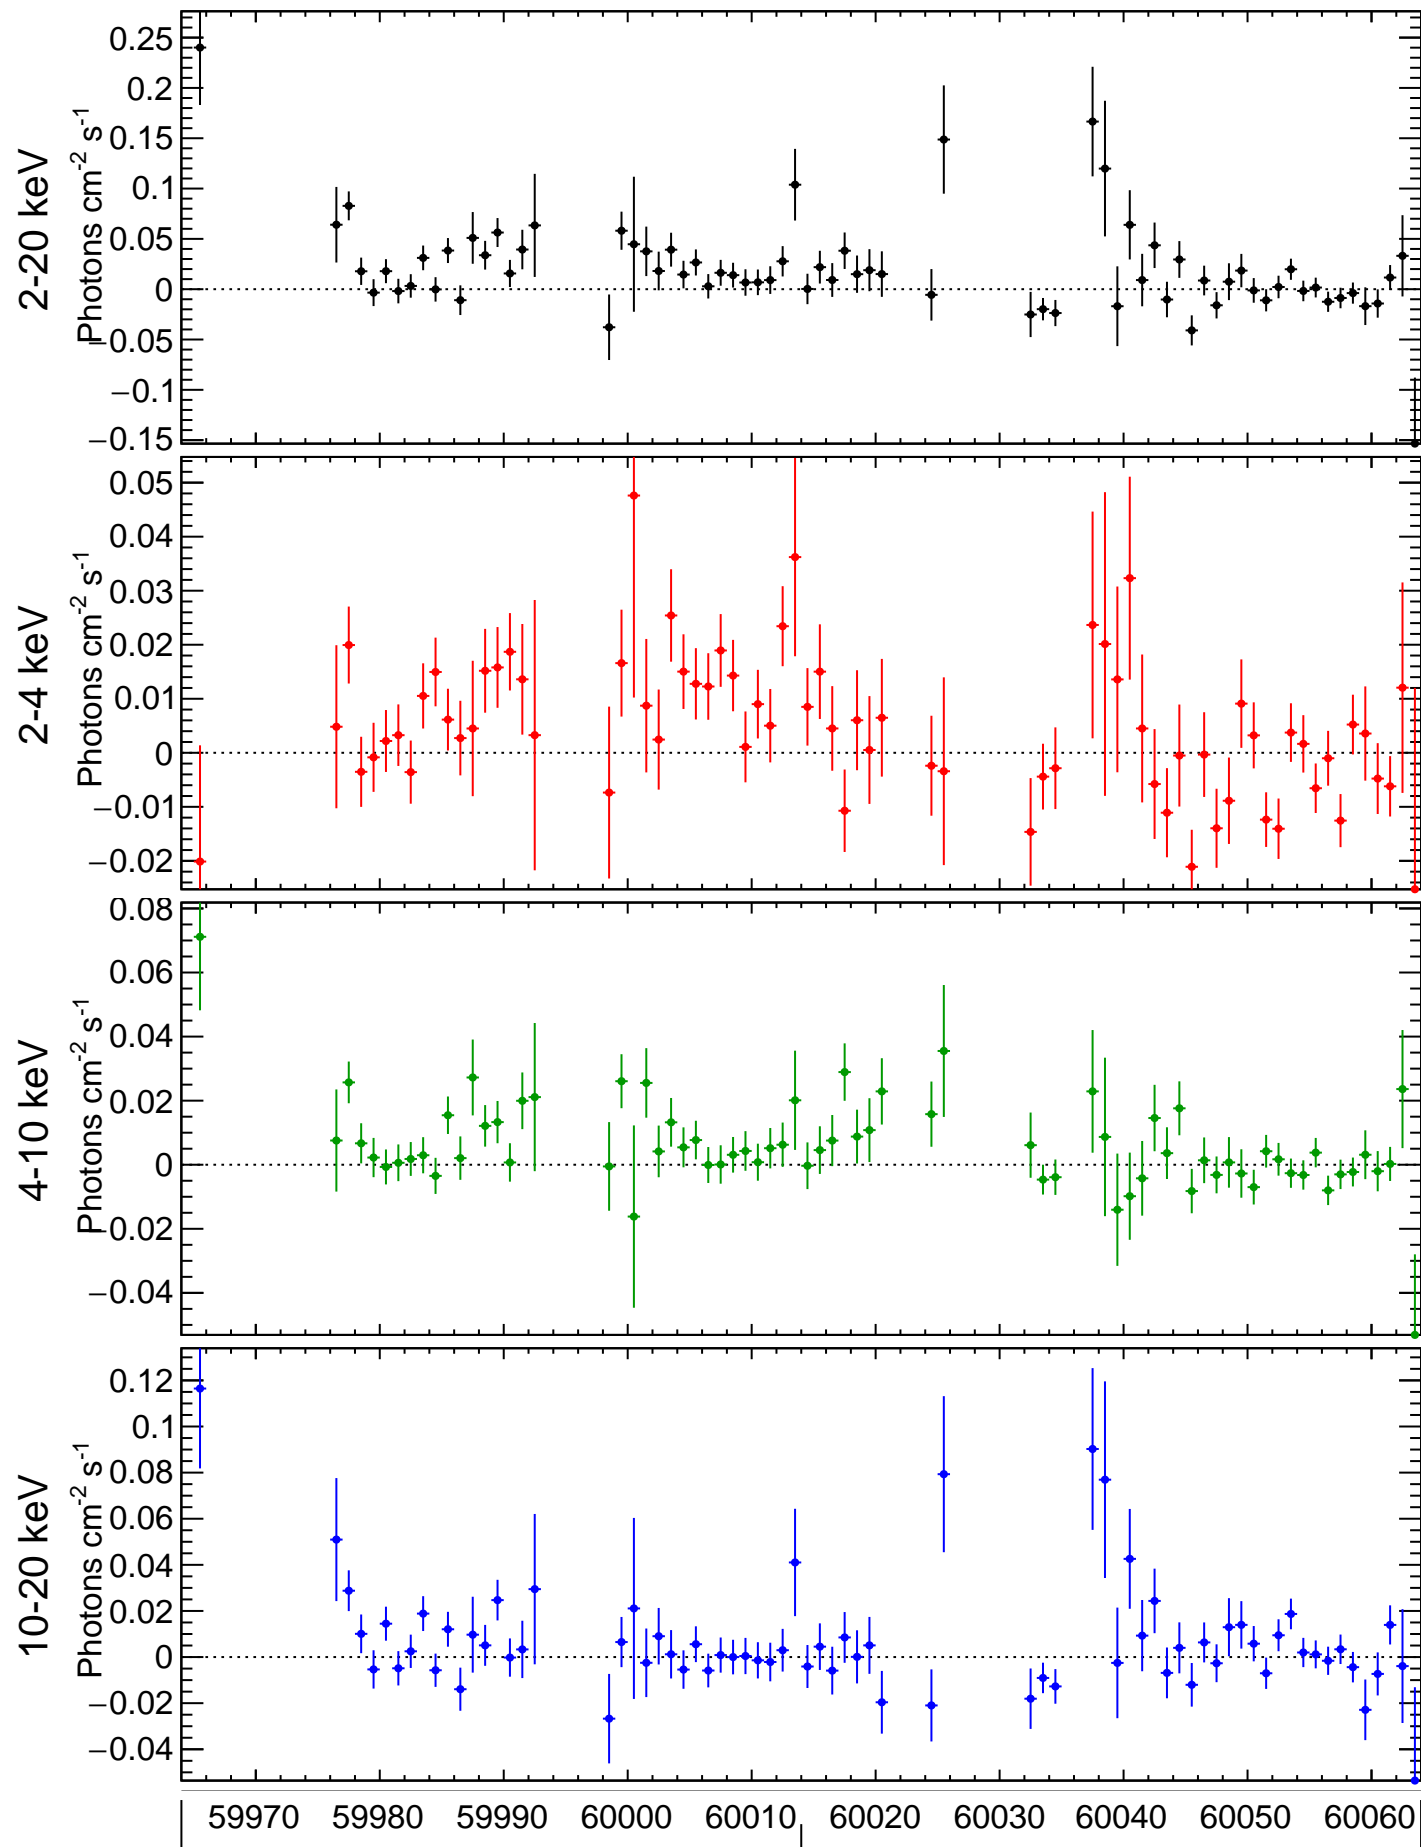

MAXI J1834-021

binsize=24.0h

2023-01-20

2023-04-30