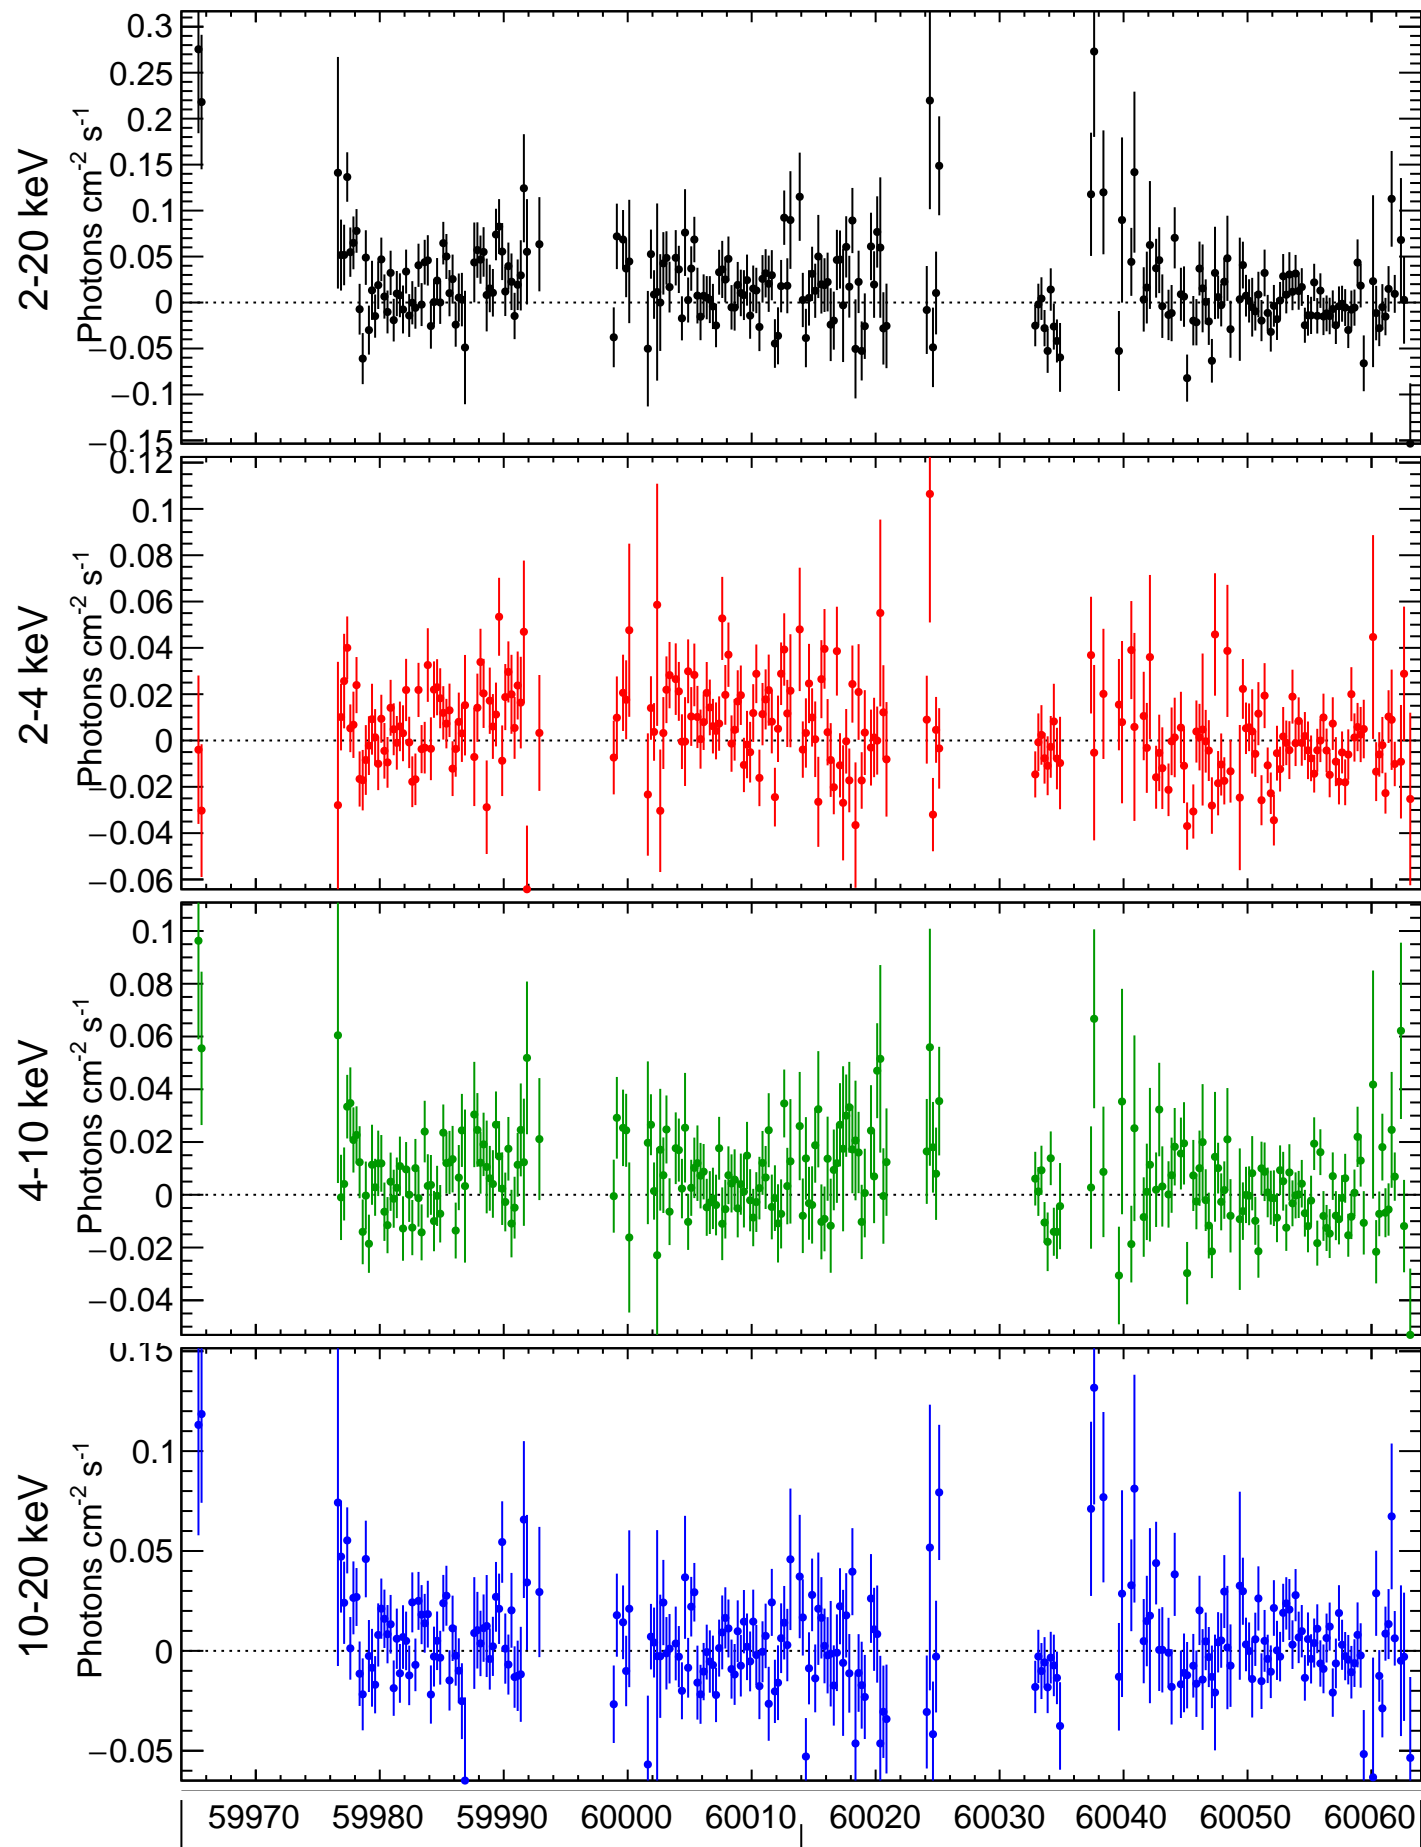

MAXI J1834-021

binsize=6.0h

2023-01-20

2023-04-30