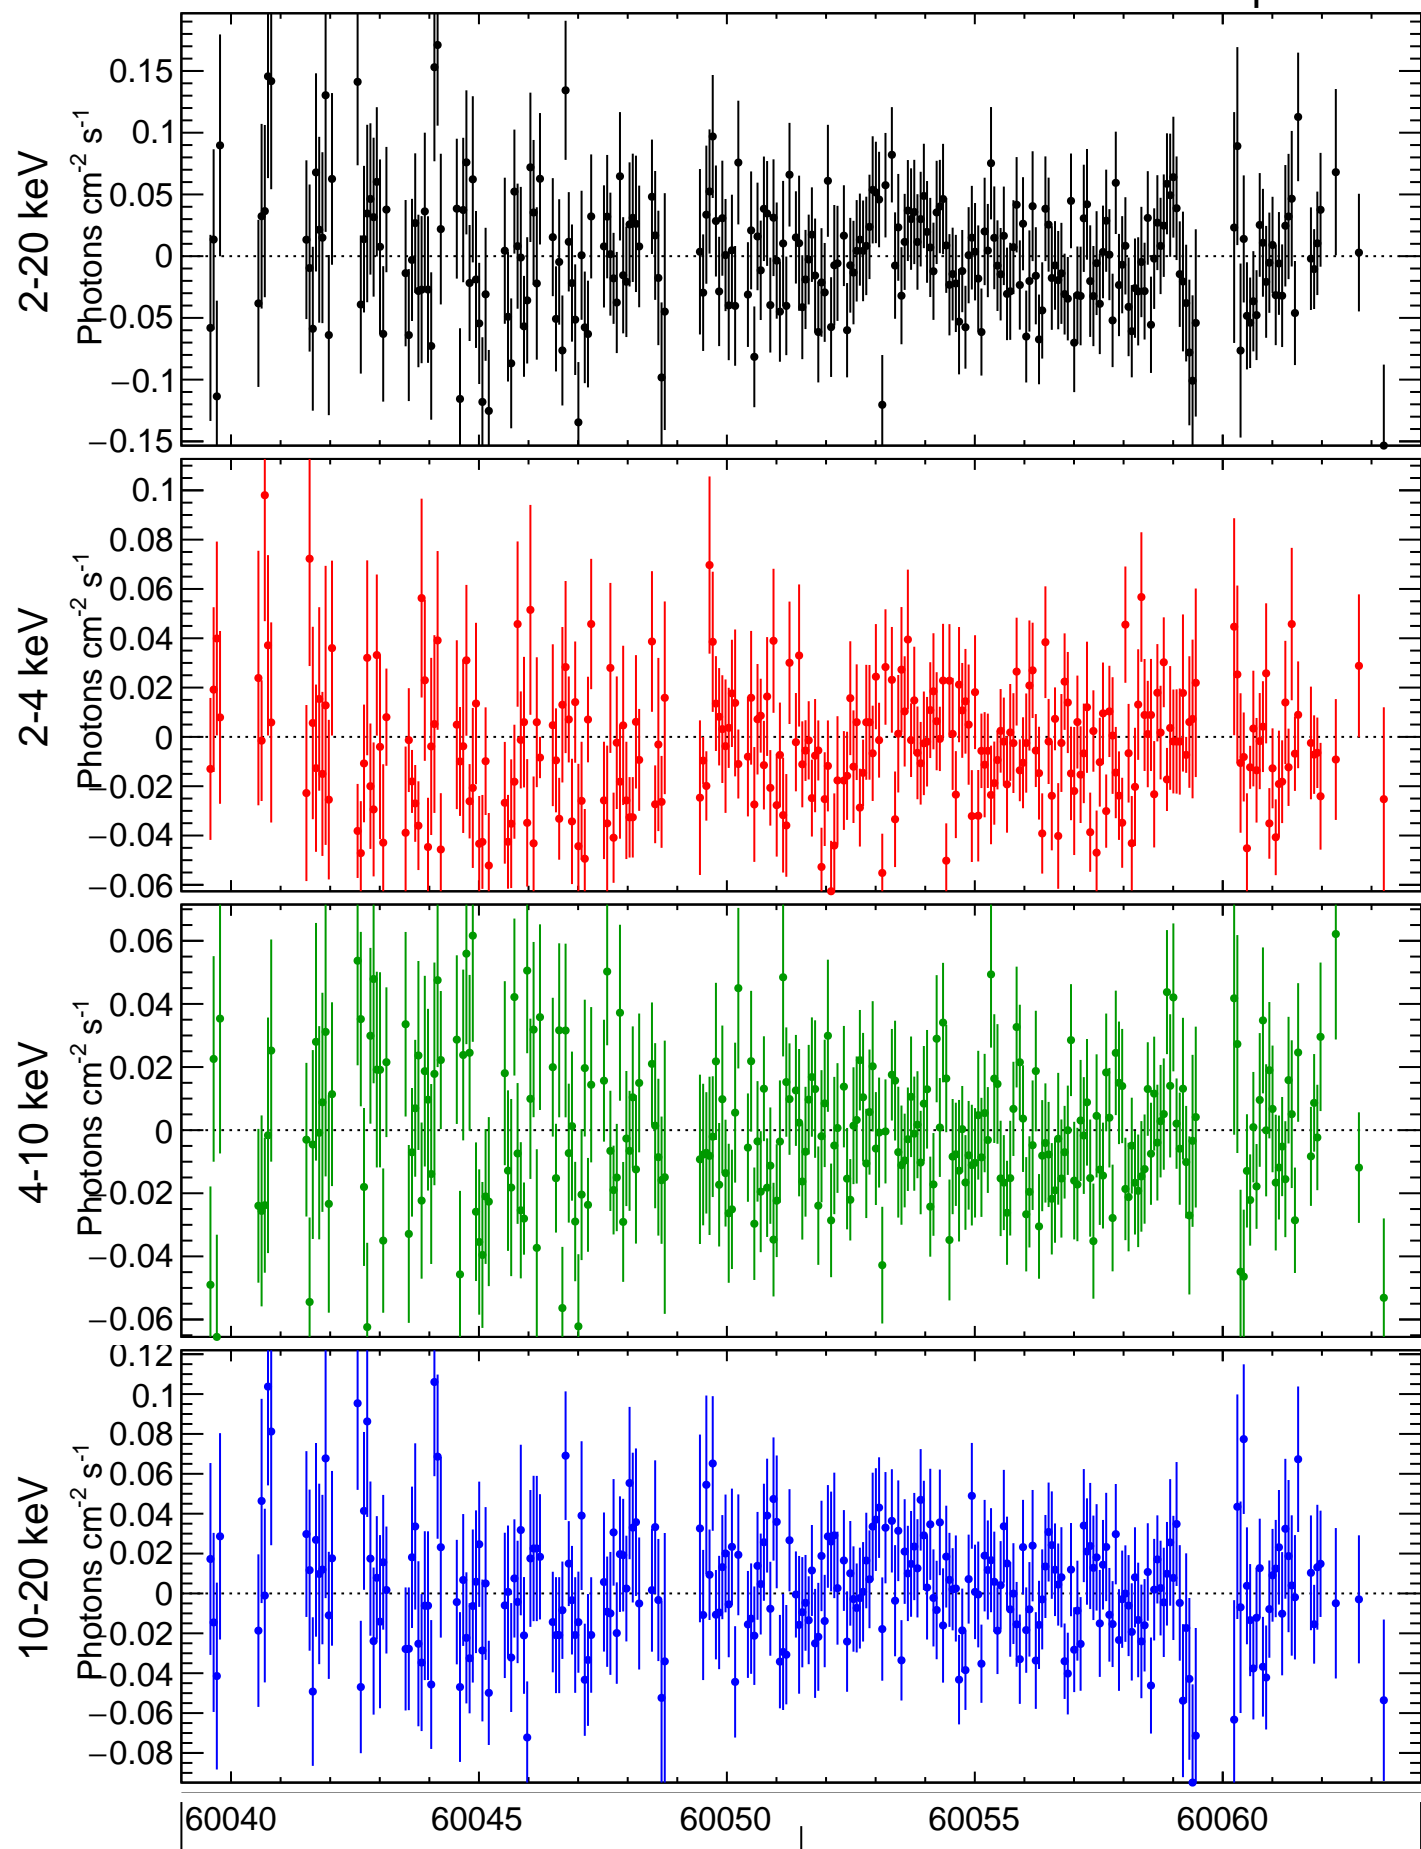

MAXI J1834-021

Data per scan

2023-04-05

2023-04-30