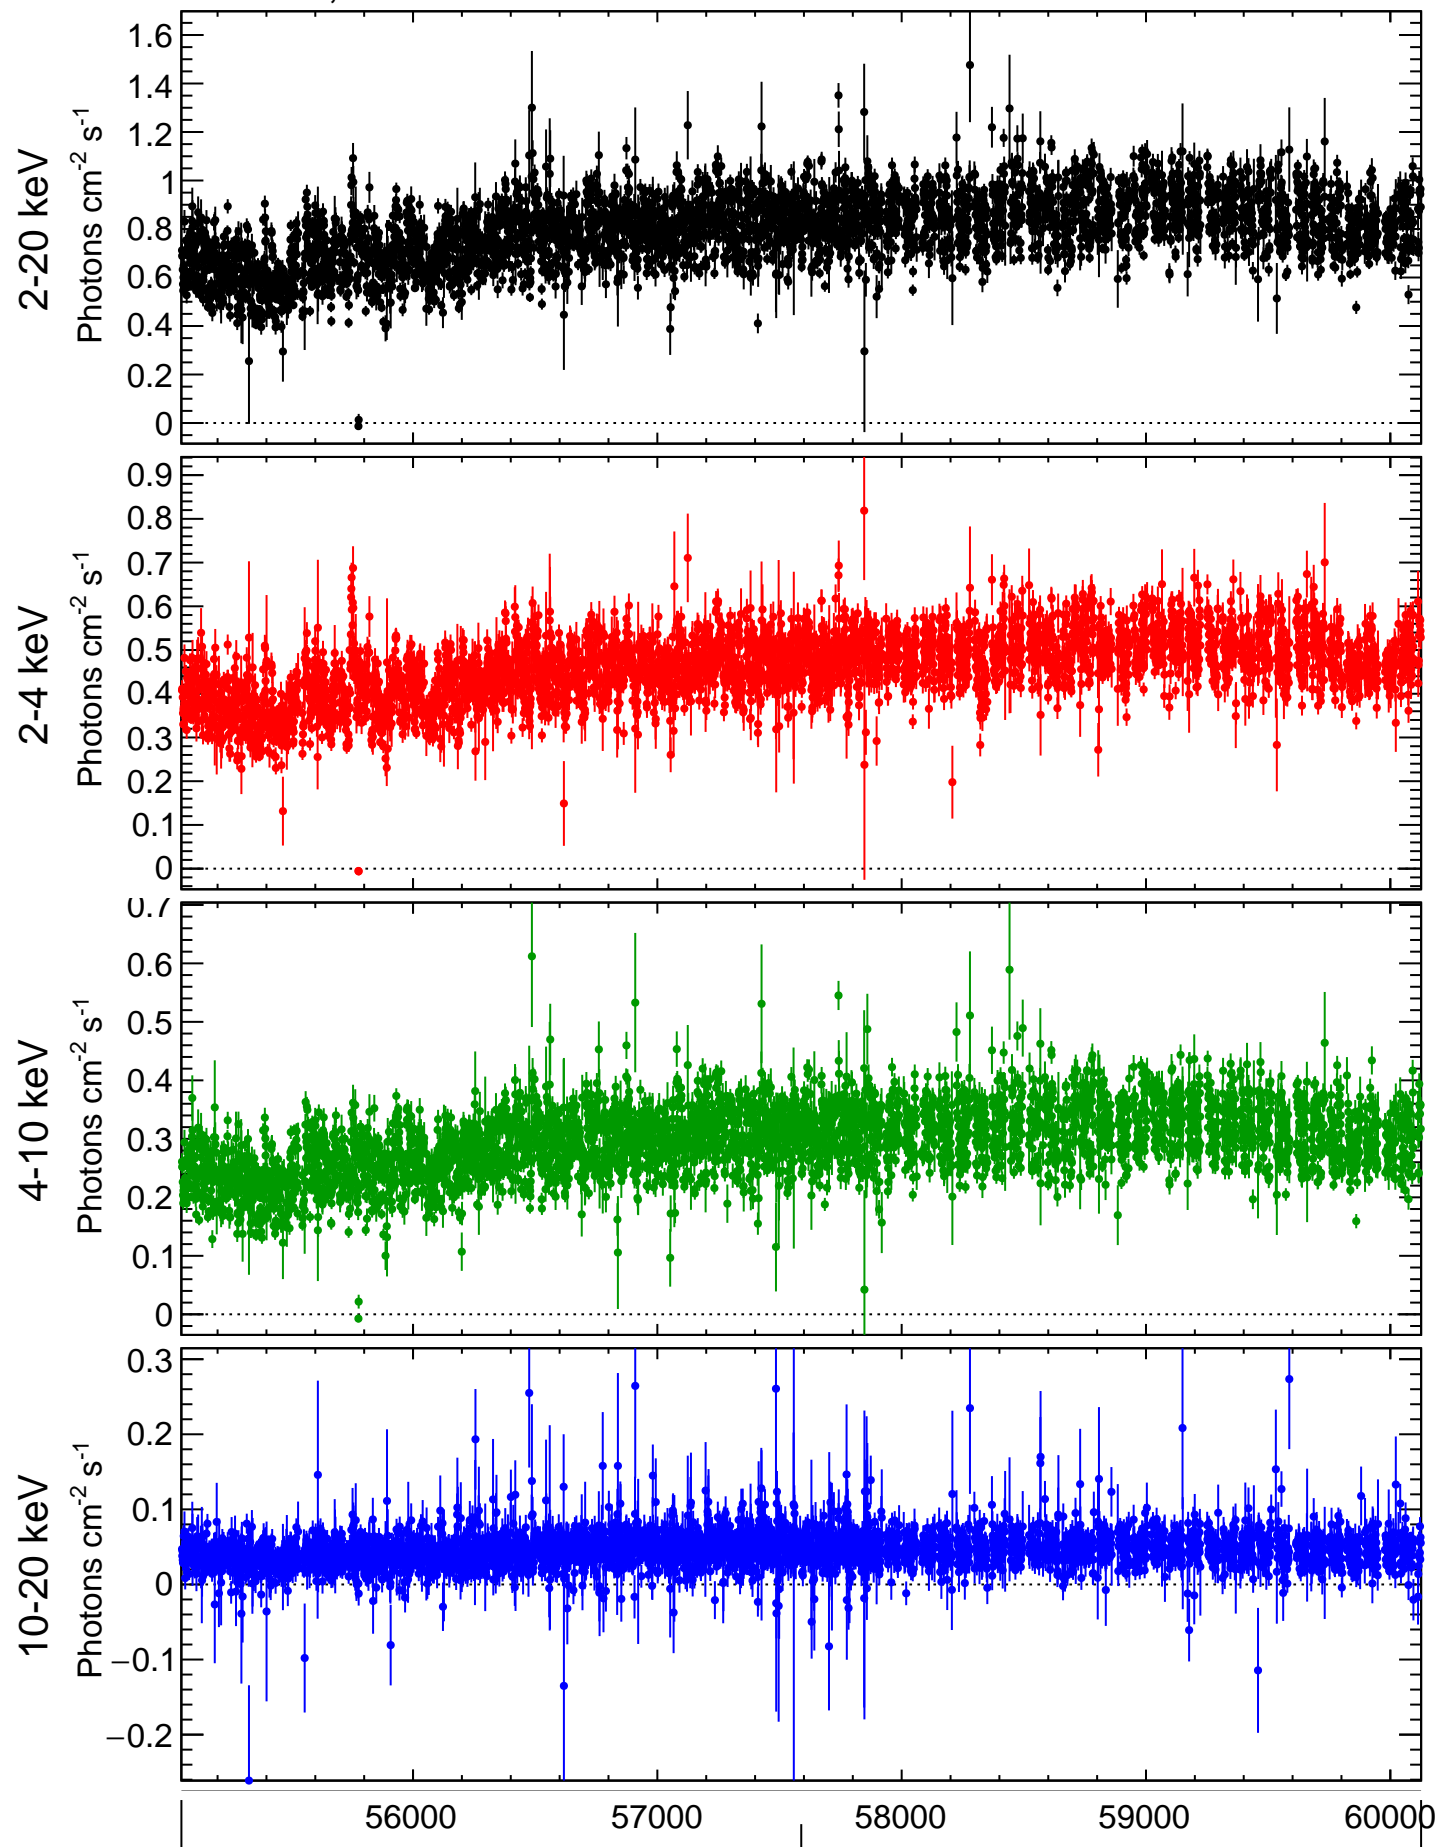

Ser X-1, MM Ser

binsize=24.0h

2009-08-09

2023-07-01