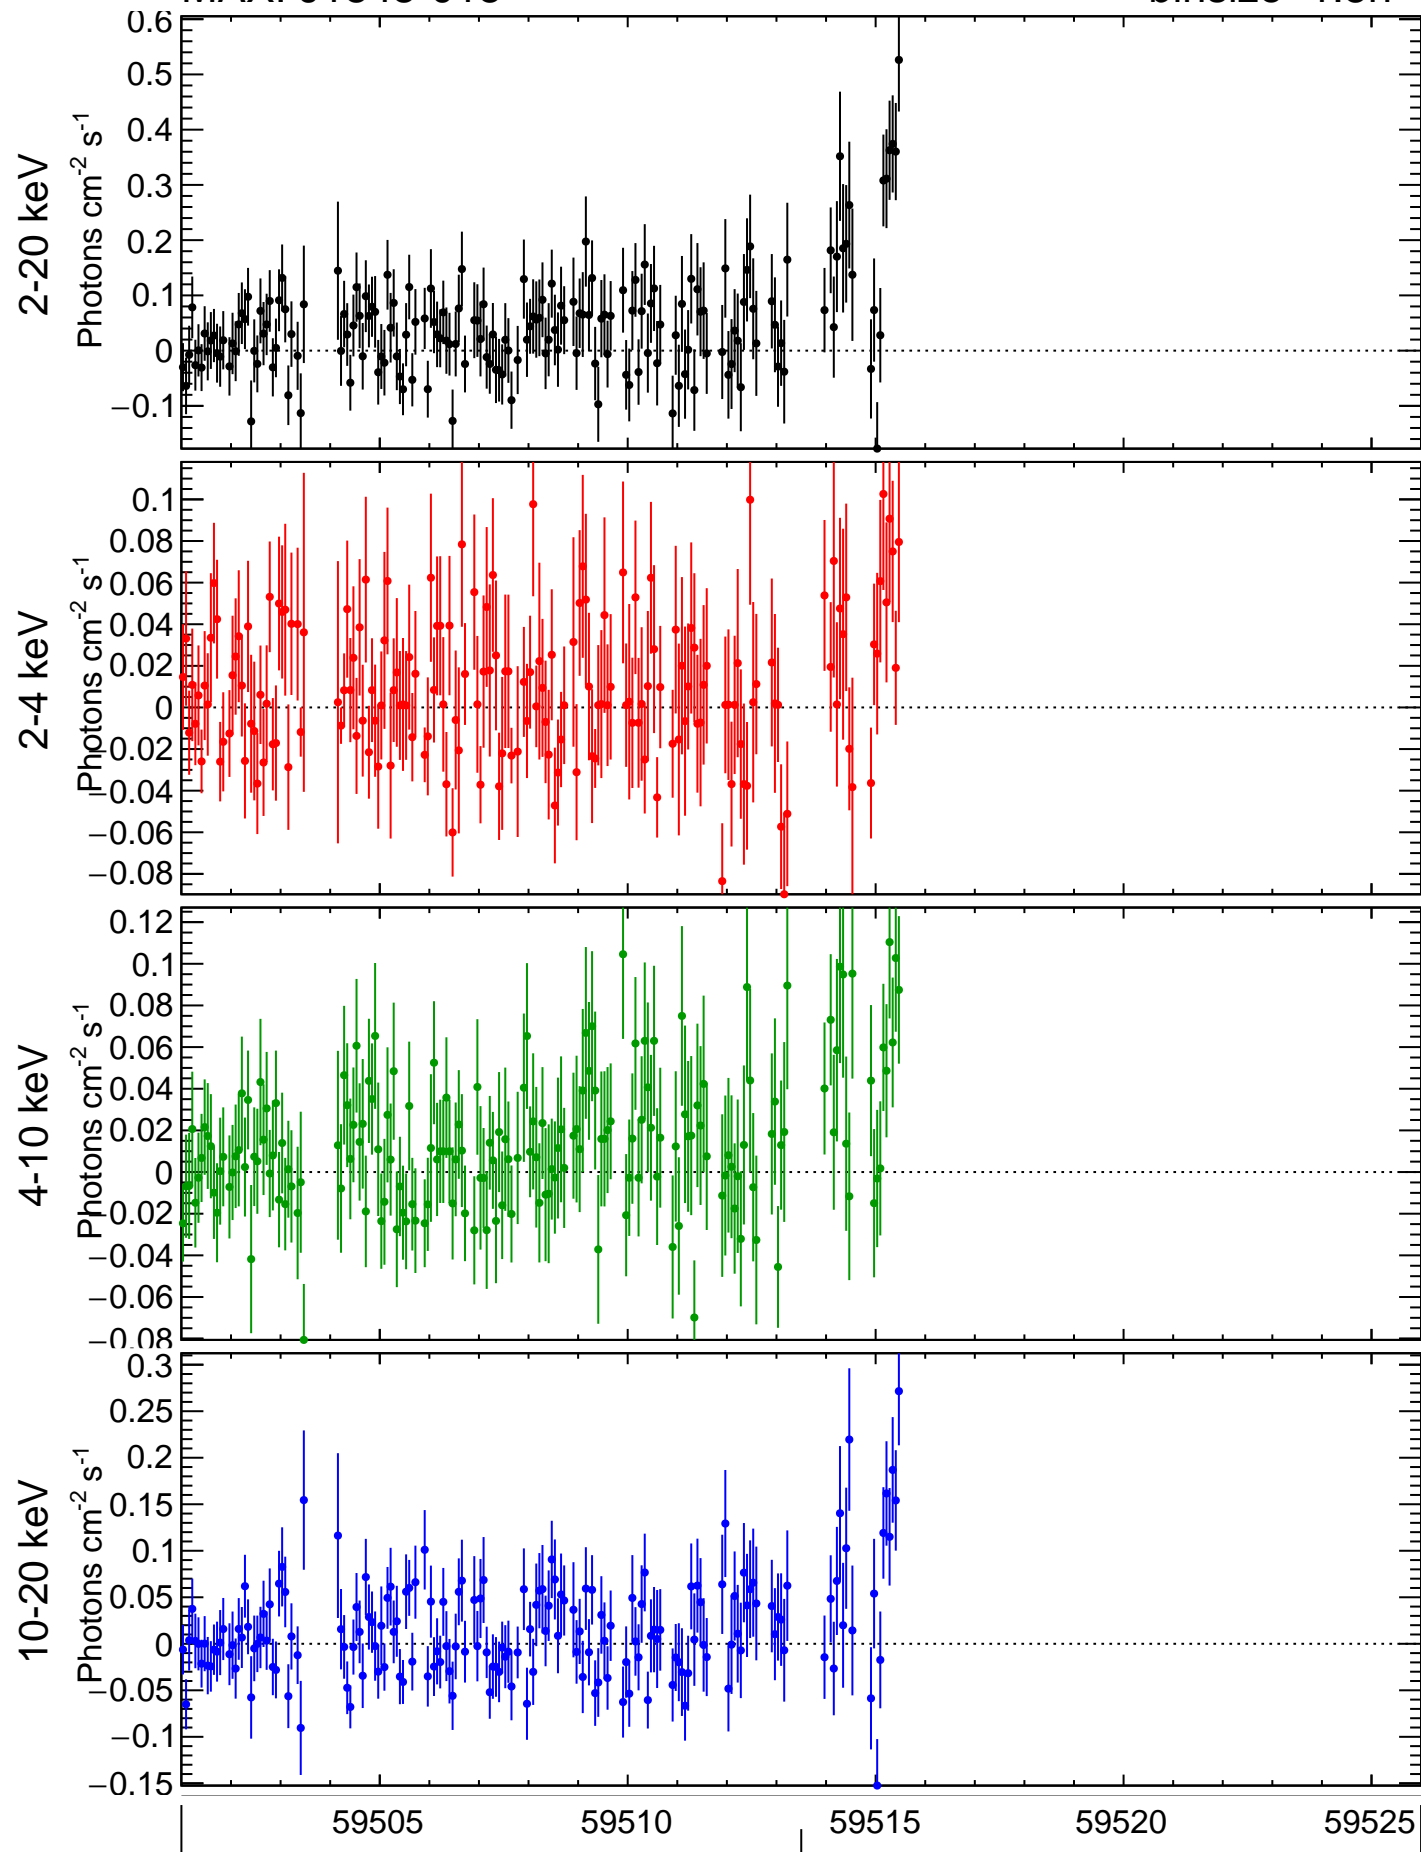

MAXI J1848-015

binsize=1.5h

2021-10-14

2021-11-08