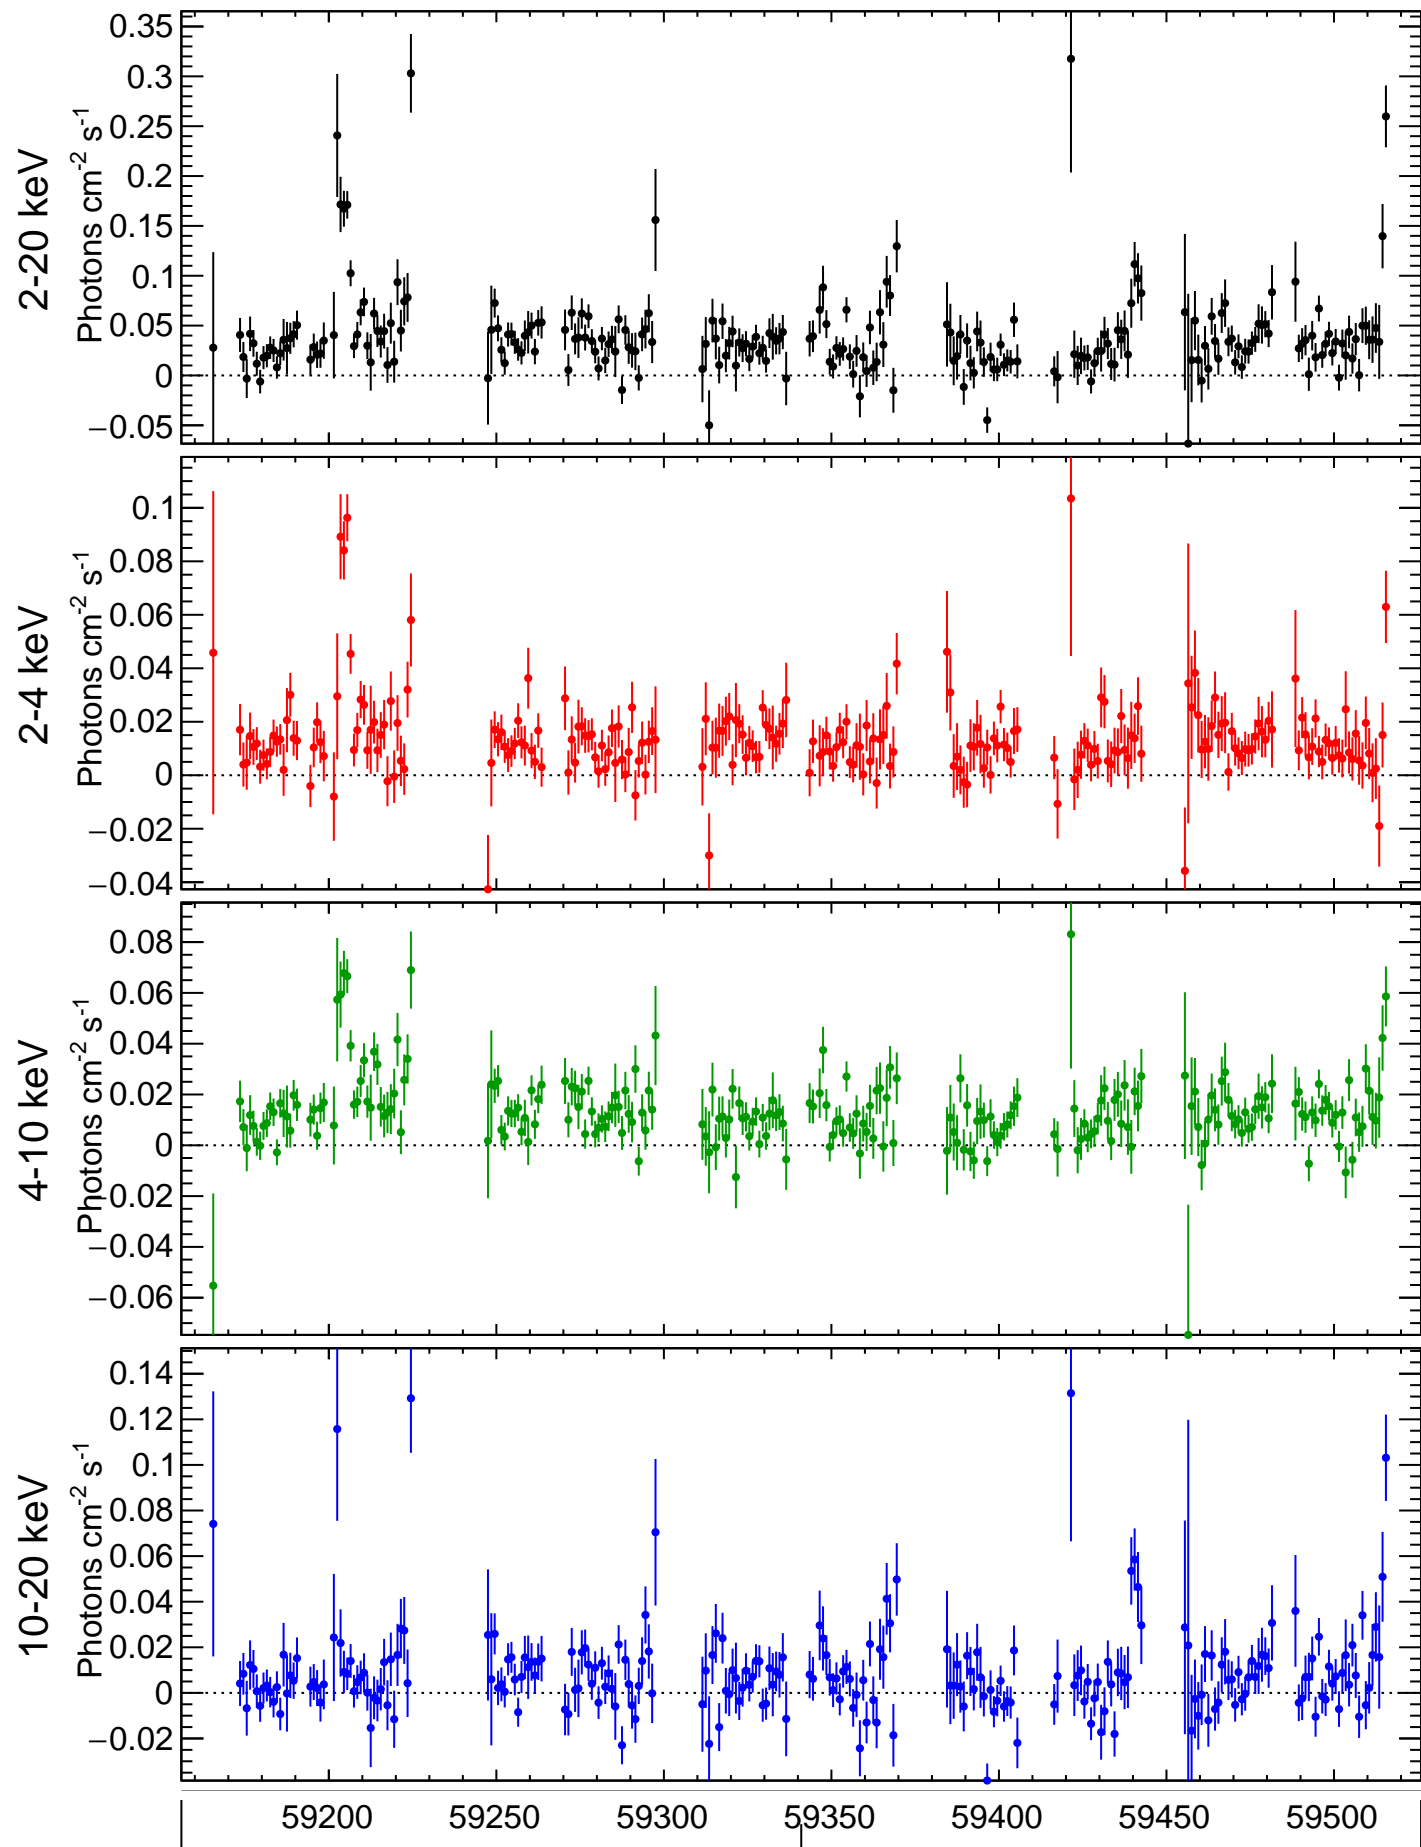

MAXI J1848-015

binsize=24.0h

2020-11-03

2021-11-08