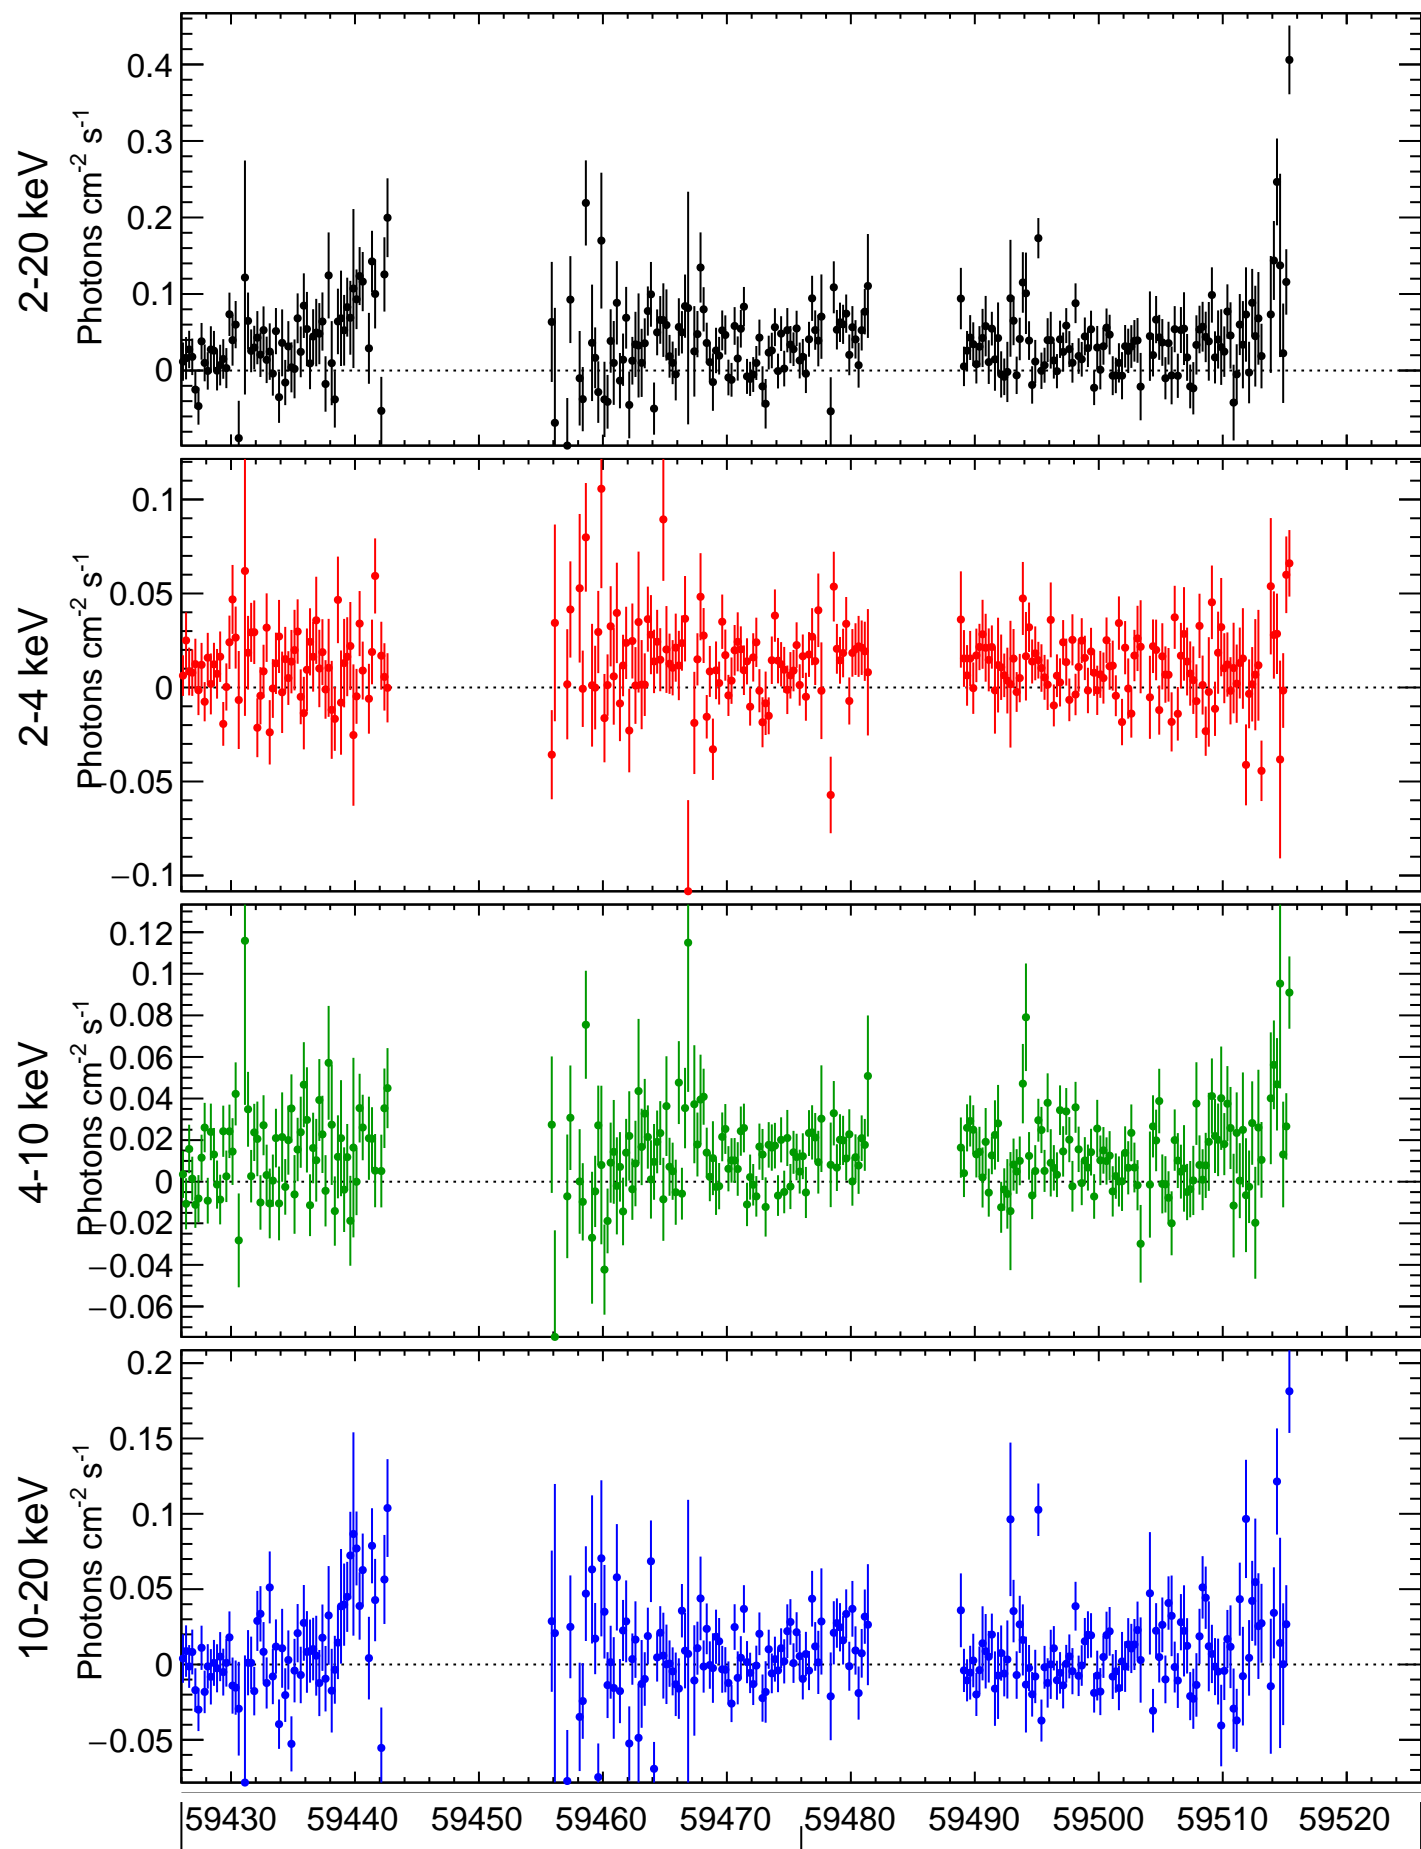

MAXI J1848-015

binsize=6.0h

2021-07-31

2021-11-08