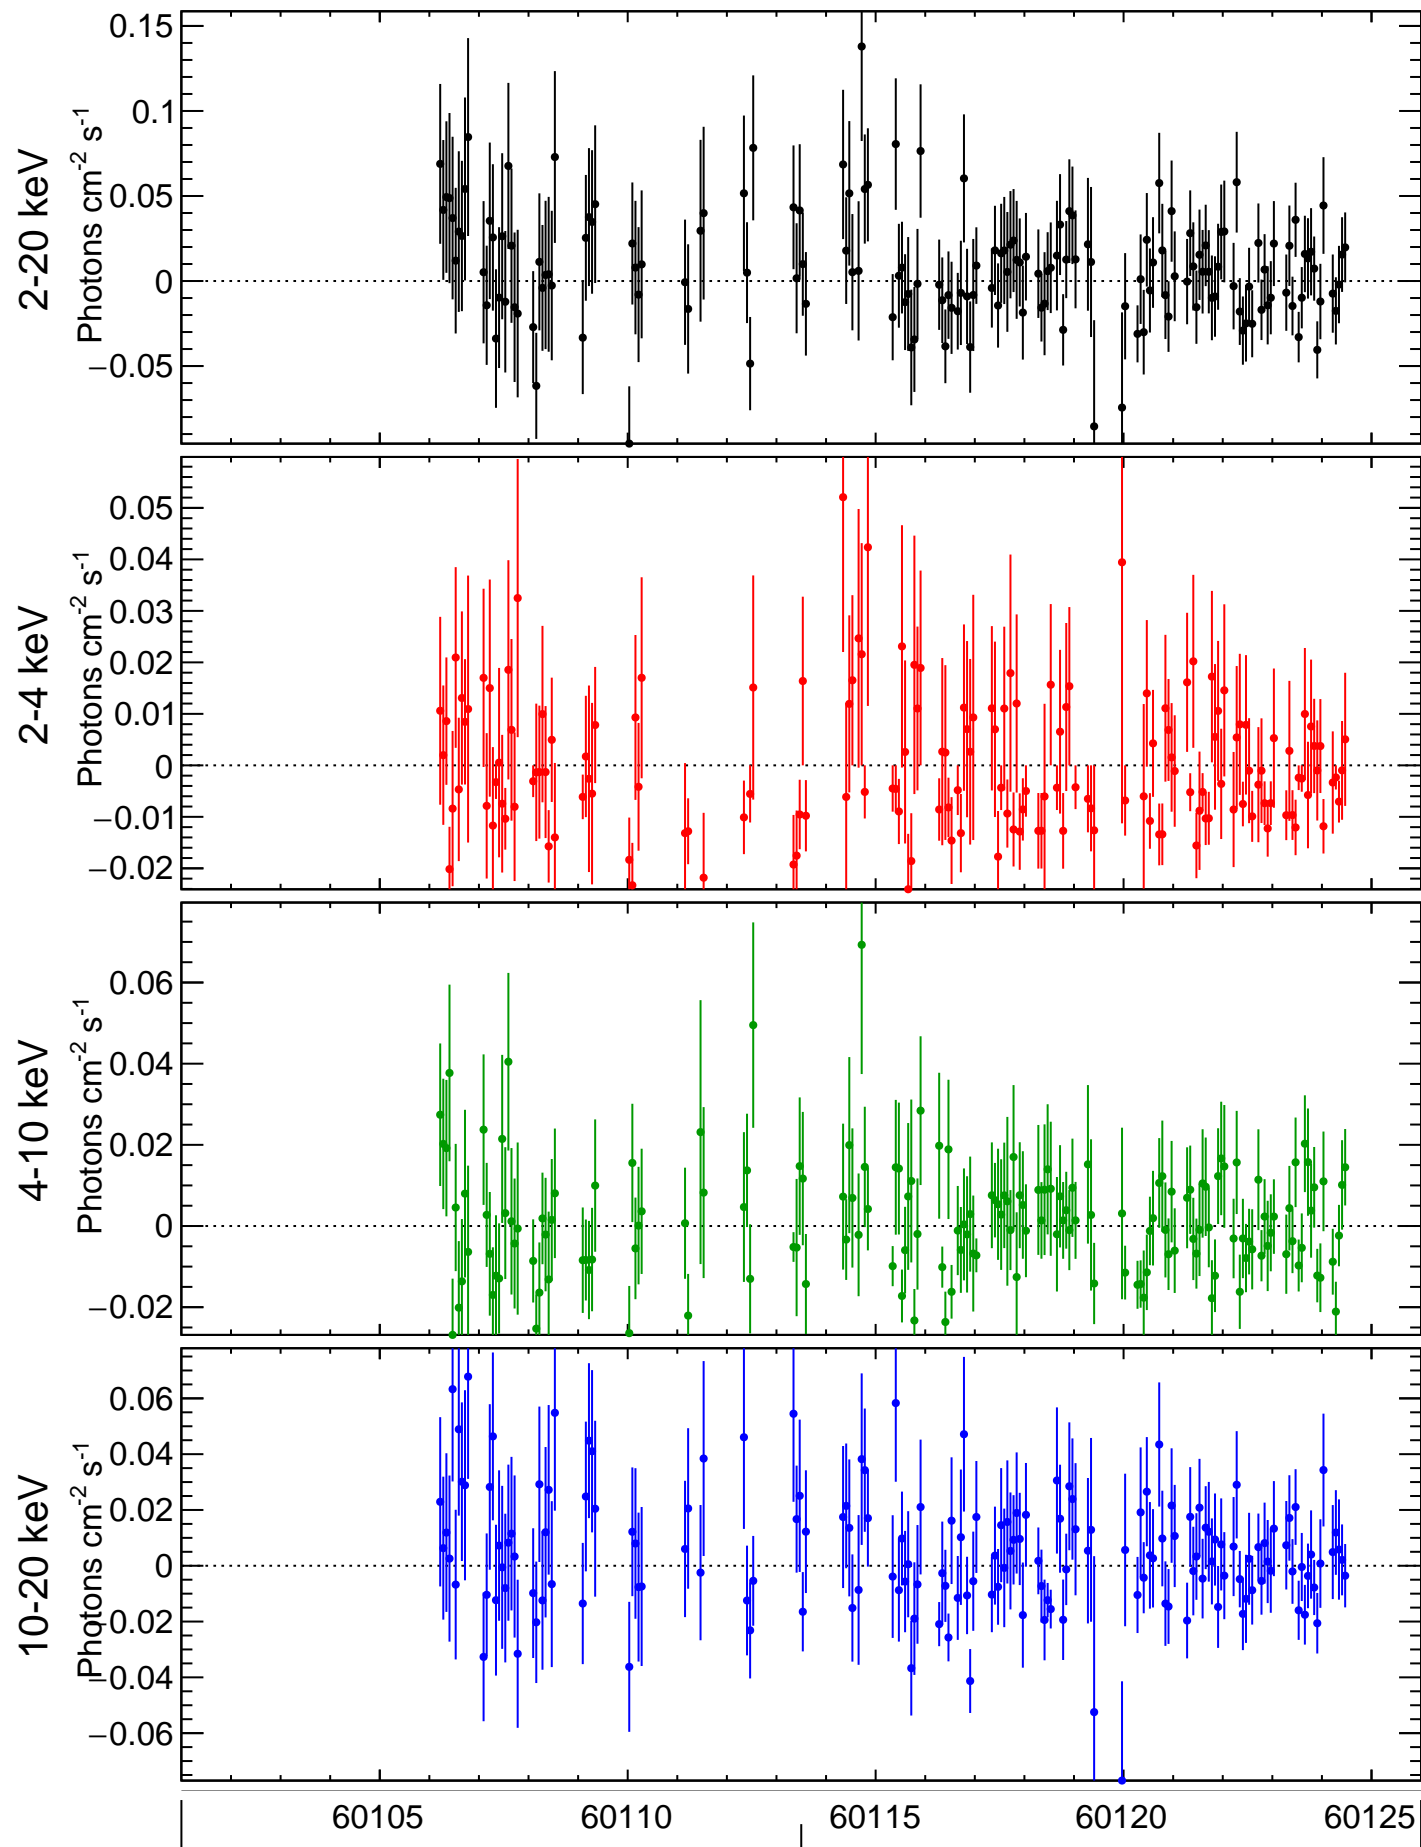

Swift J1858.6-0814

binsize=1.5h

2023-06-06

2023-07-01