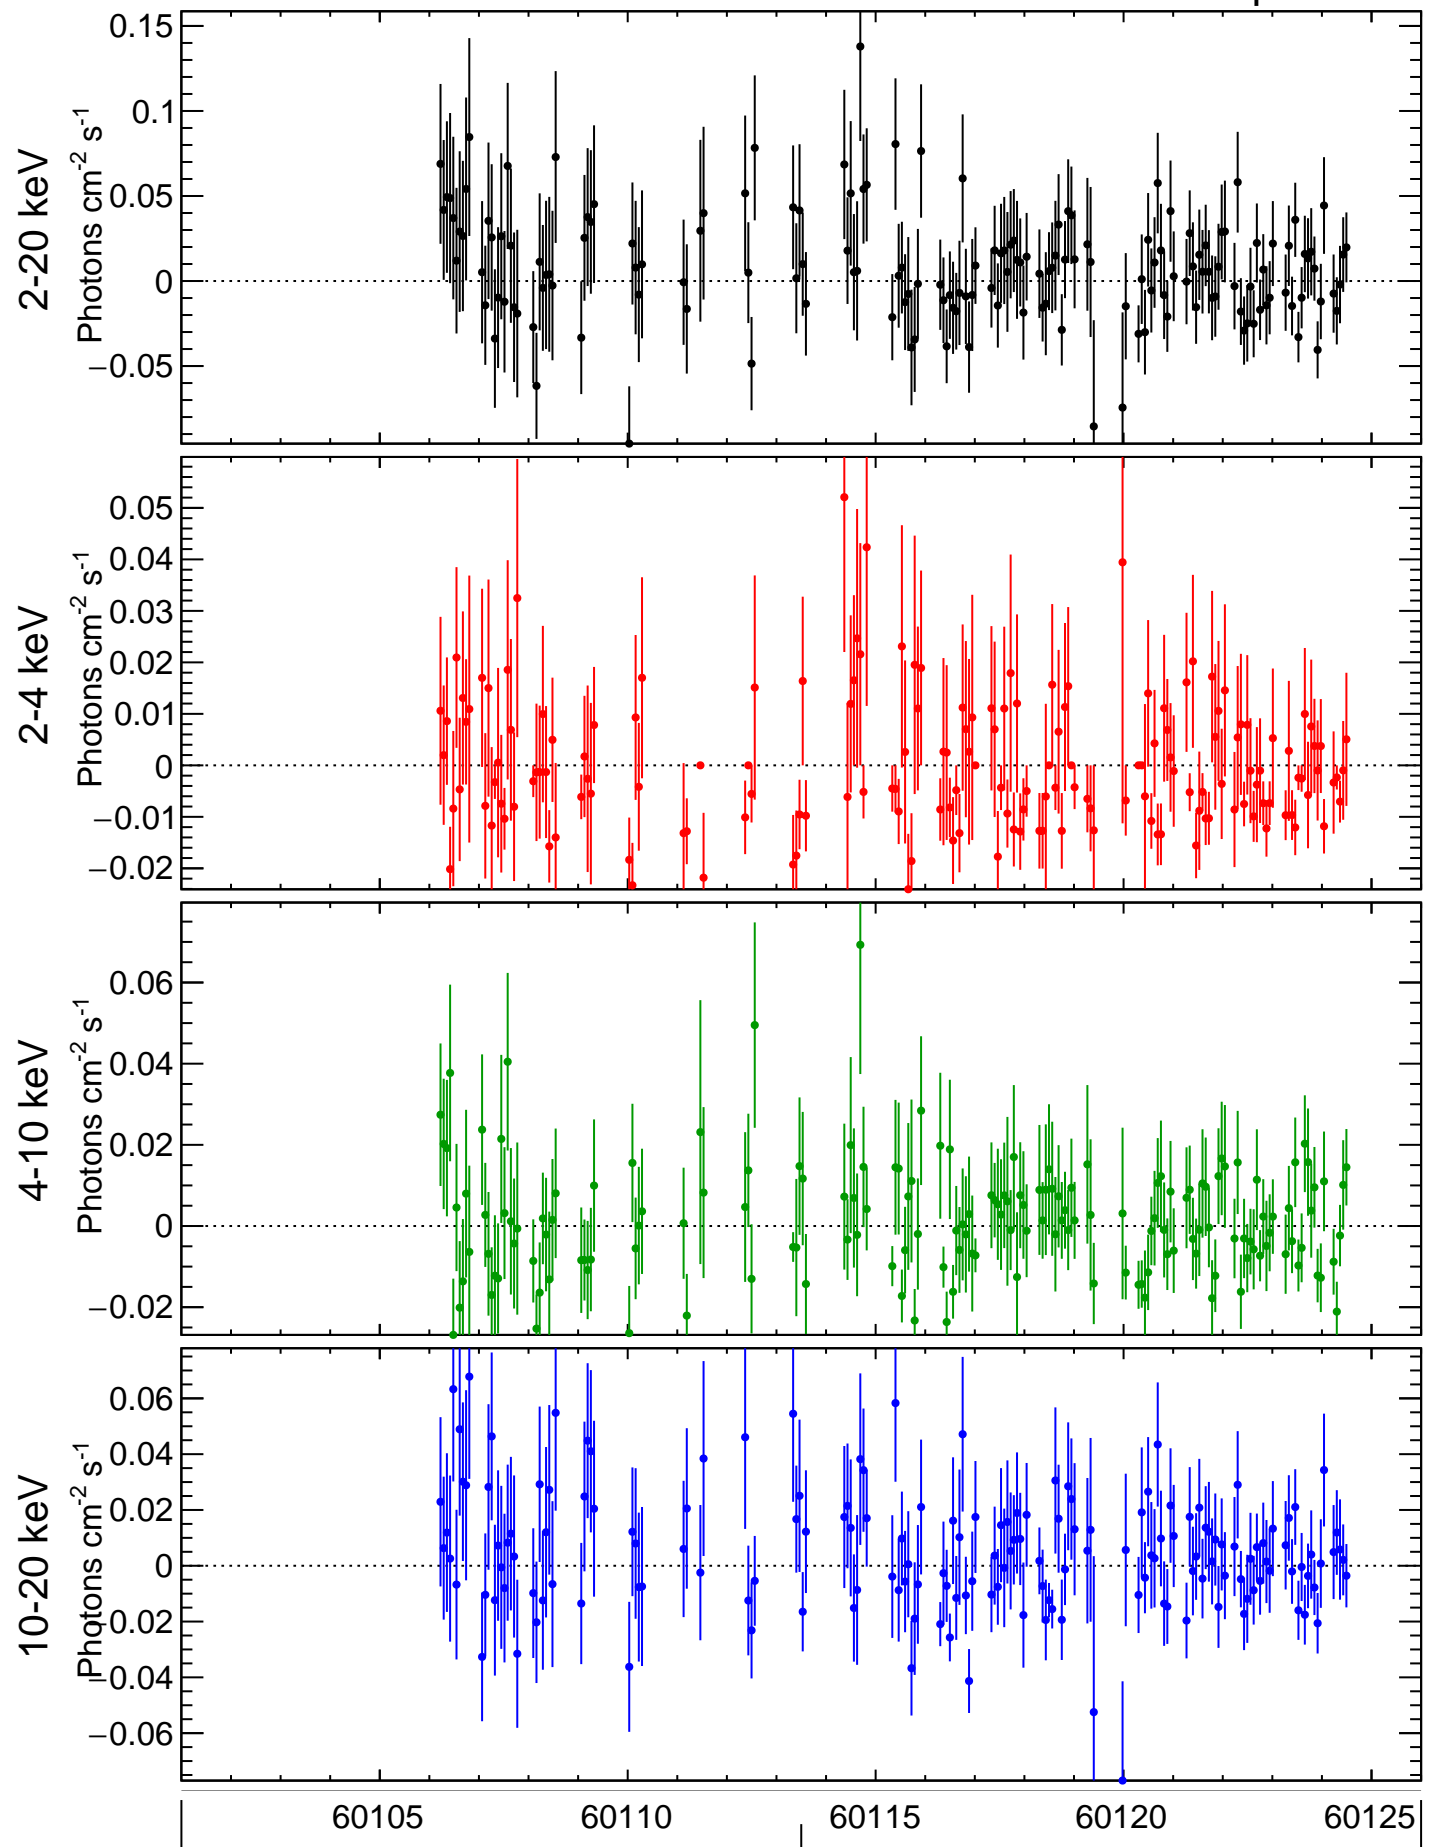

Swift J1858.6-0814

Data per scan

2023-06-06

2023-07-01