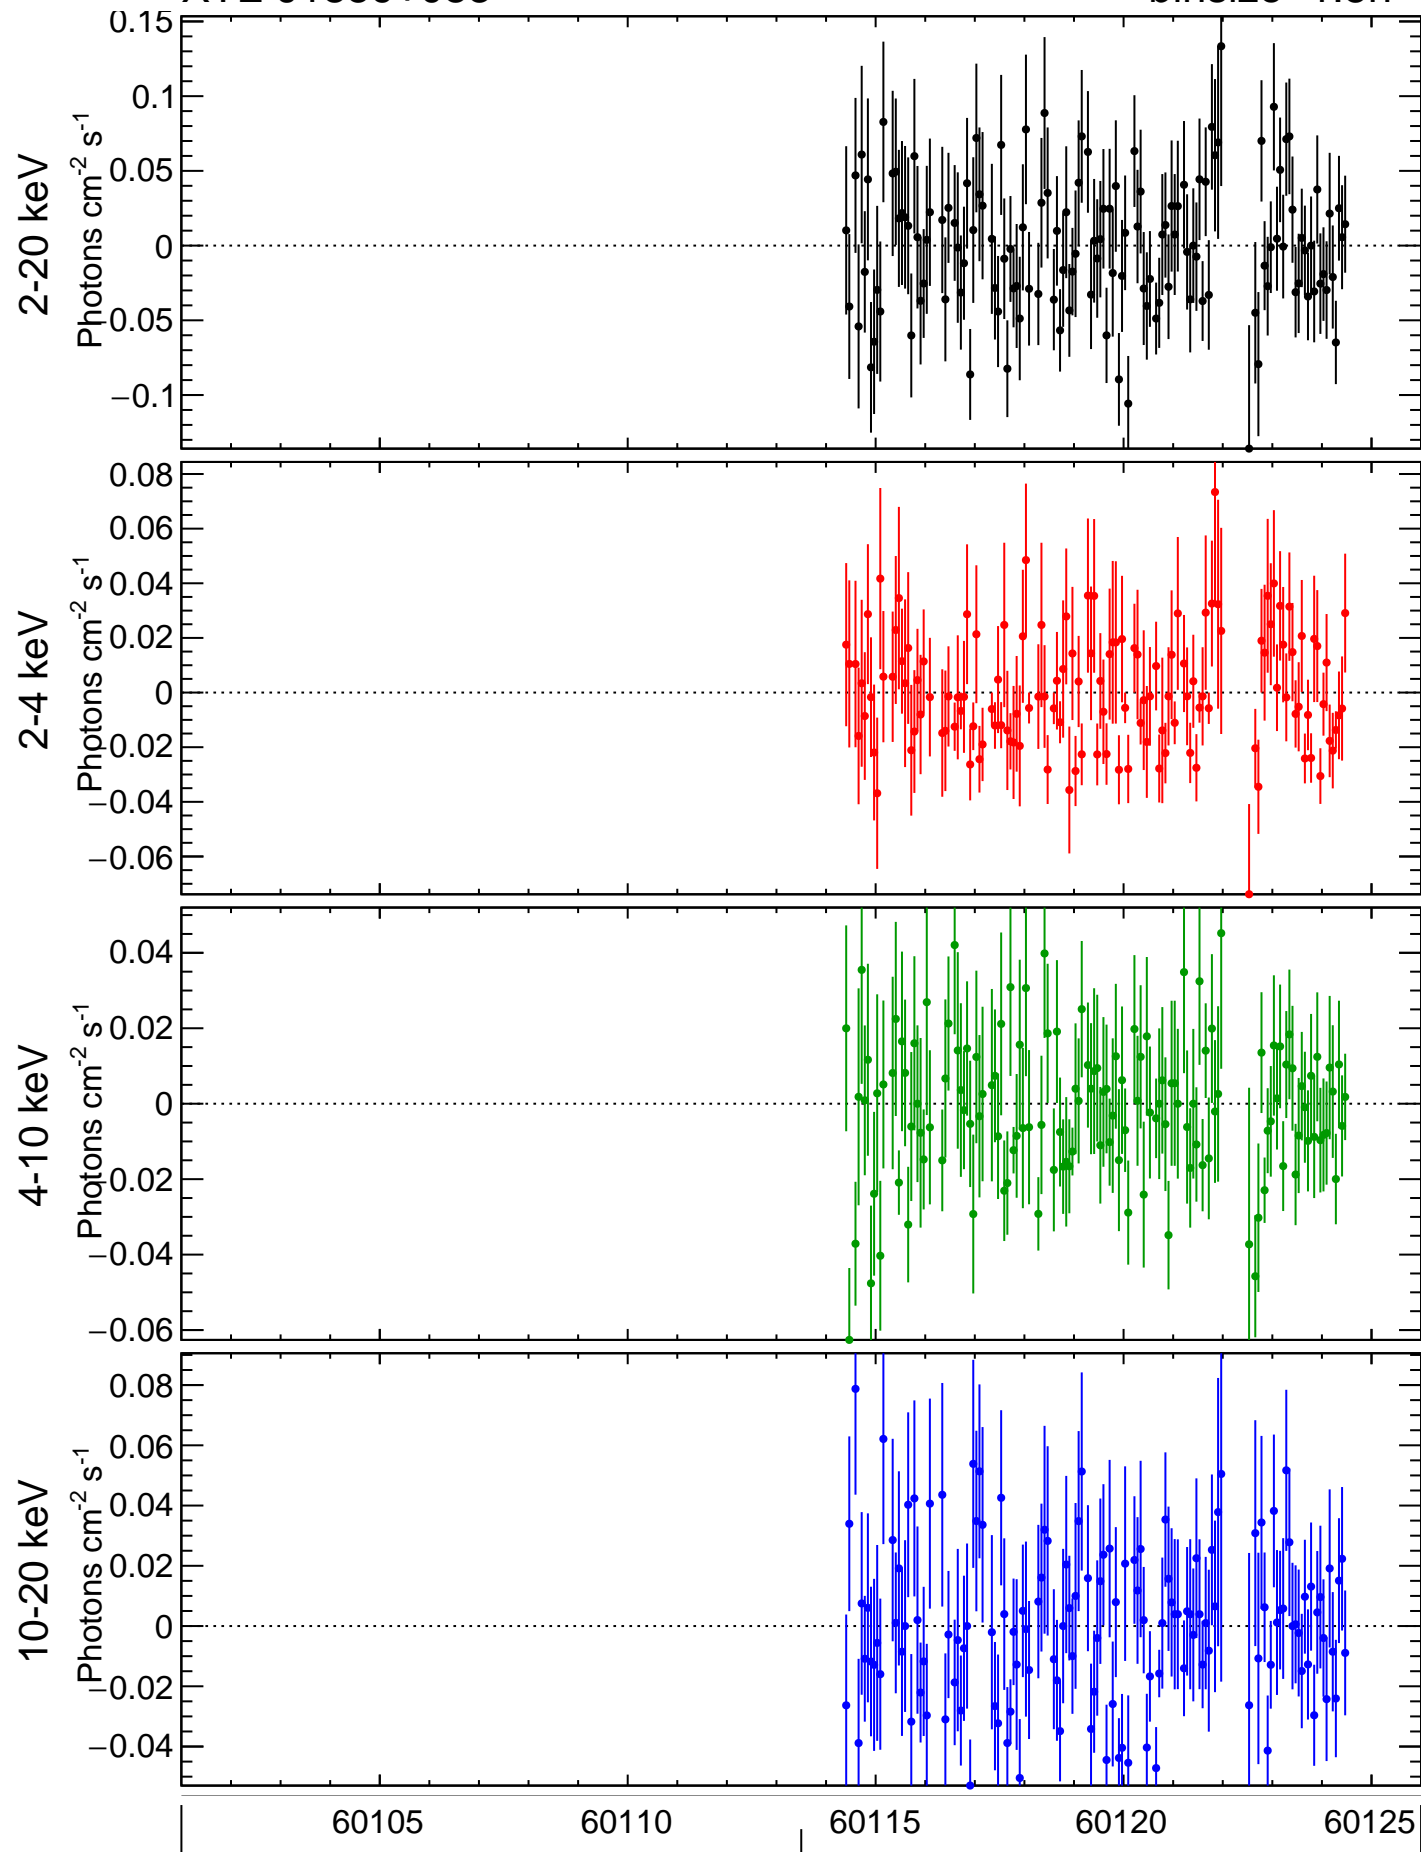

XTE J1859+083

binsize=1.5h

2023-06-06

2023-07-01