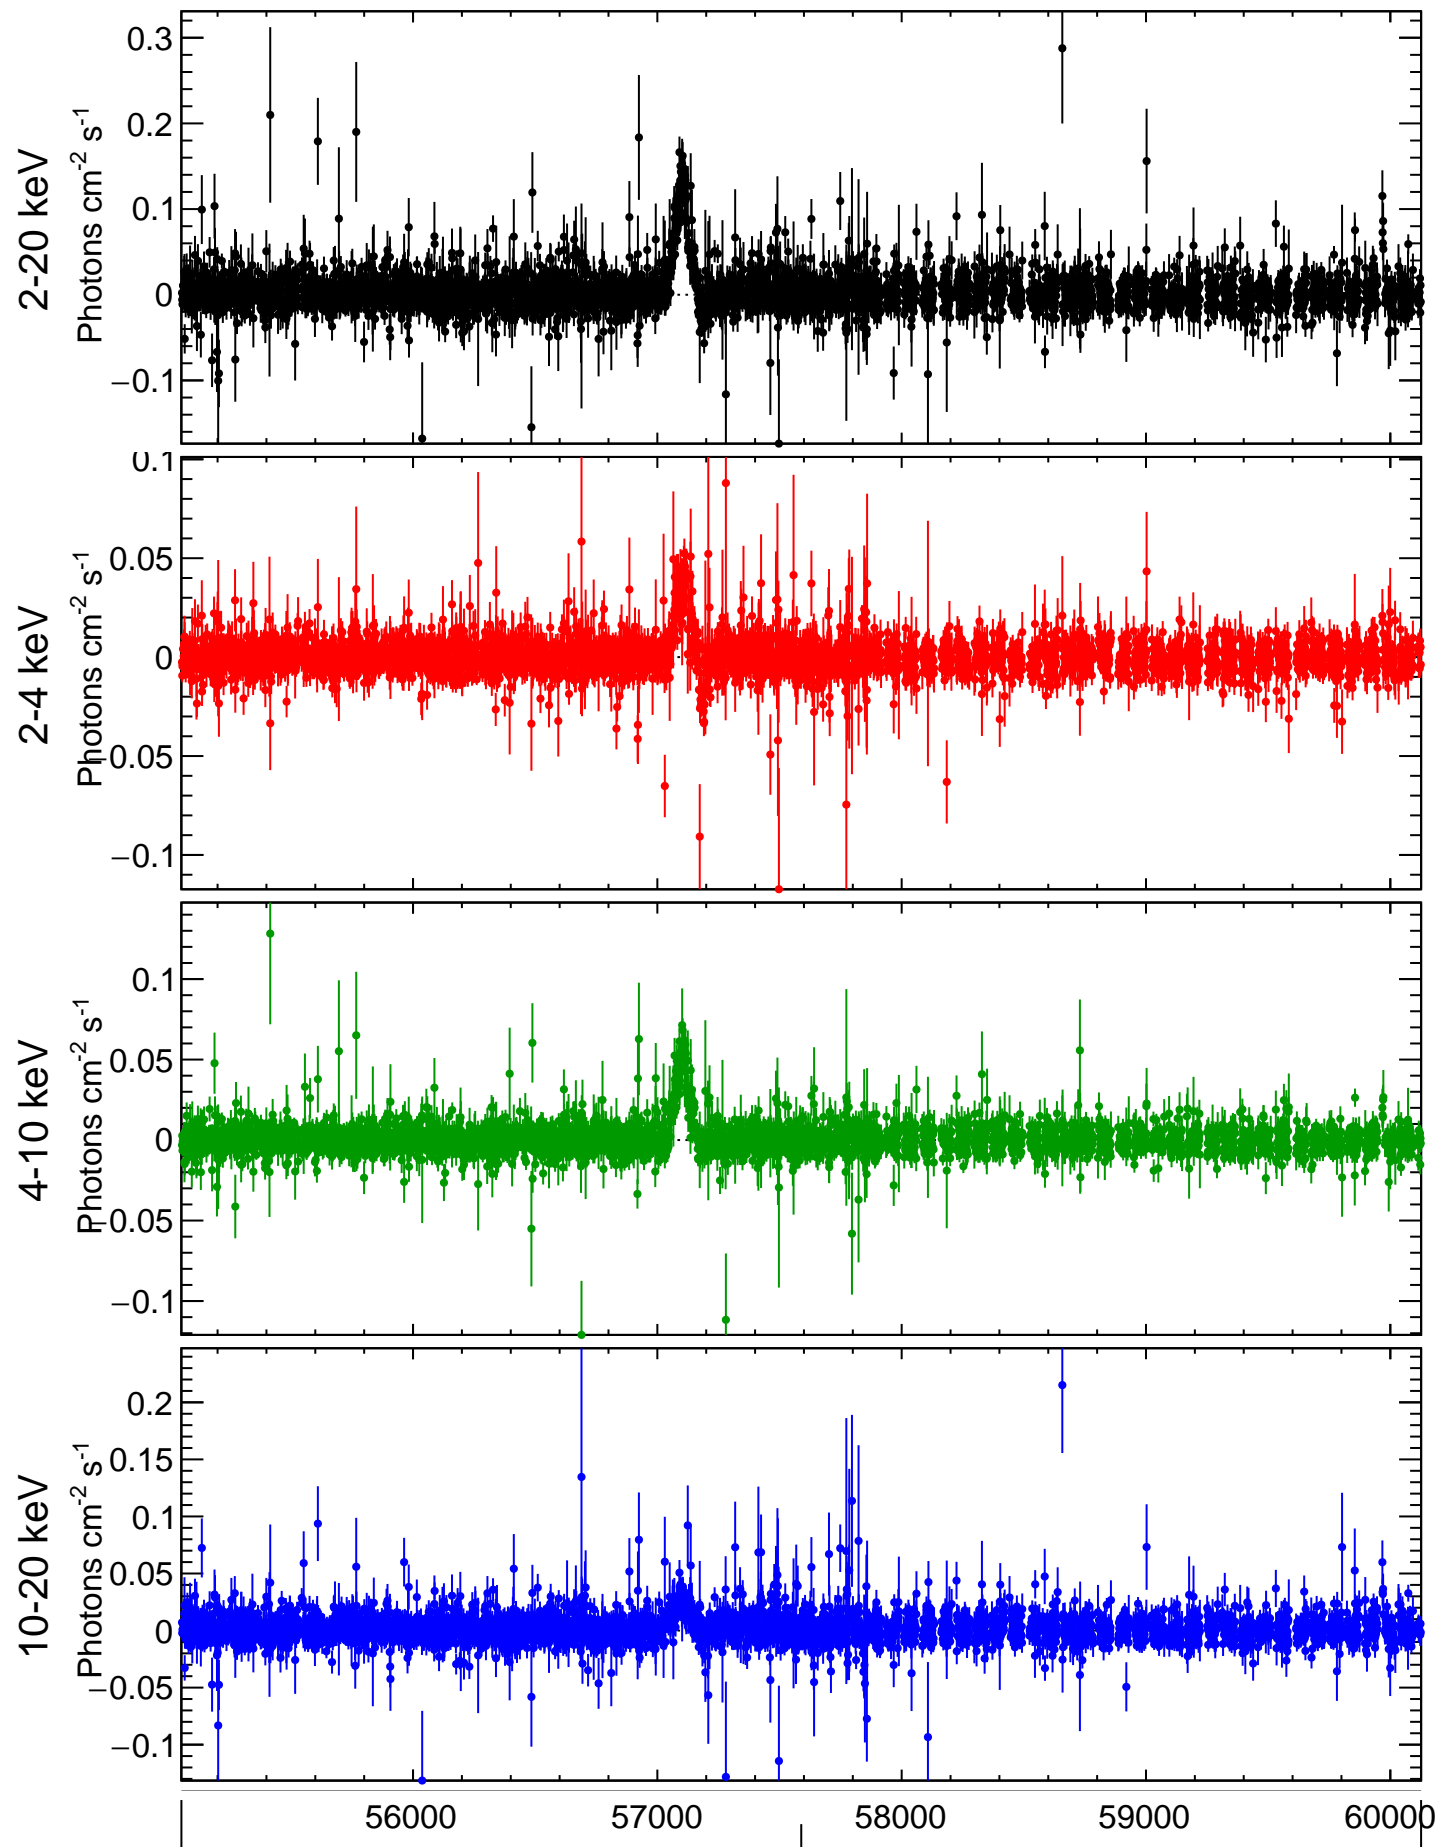

XTE J1859+083

binsize=24.0h

2009-08-09

2023-07-01