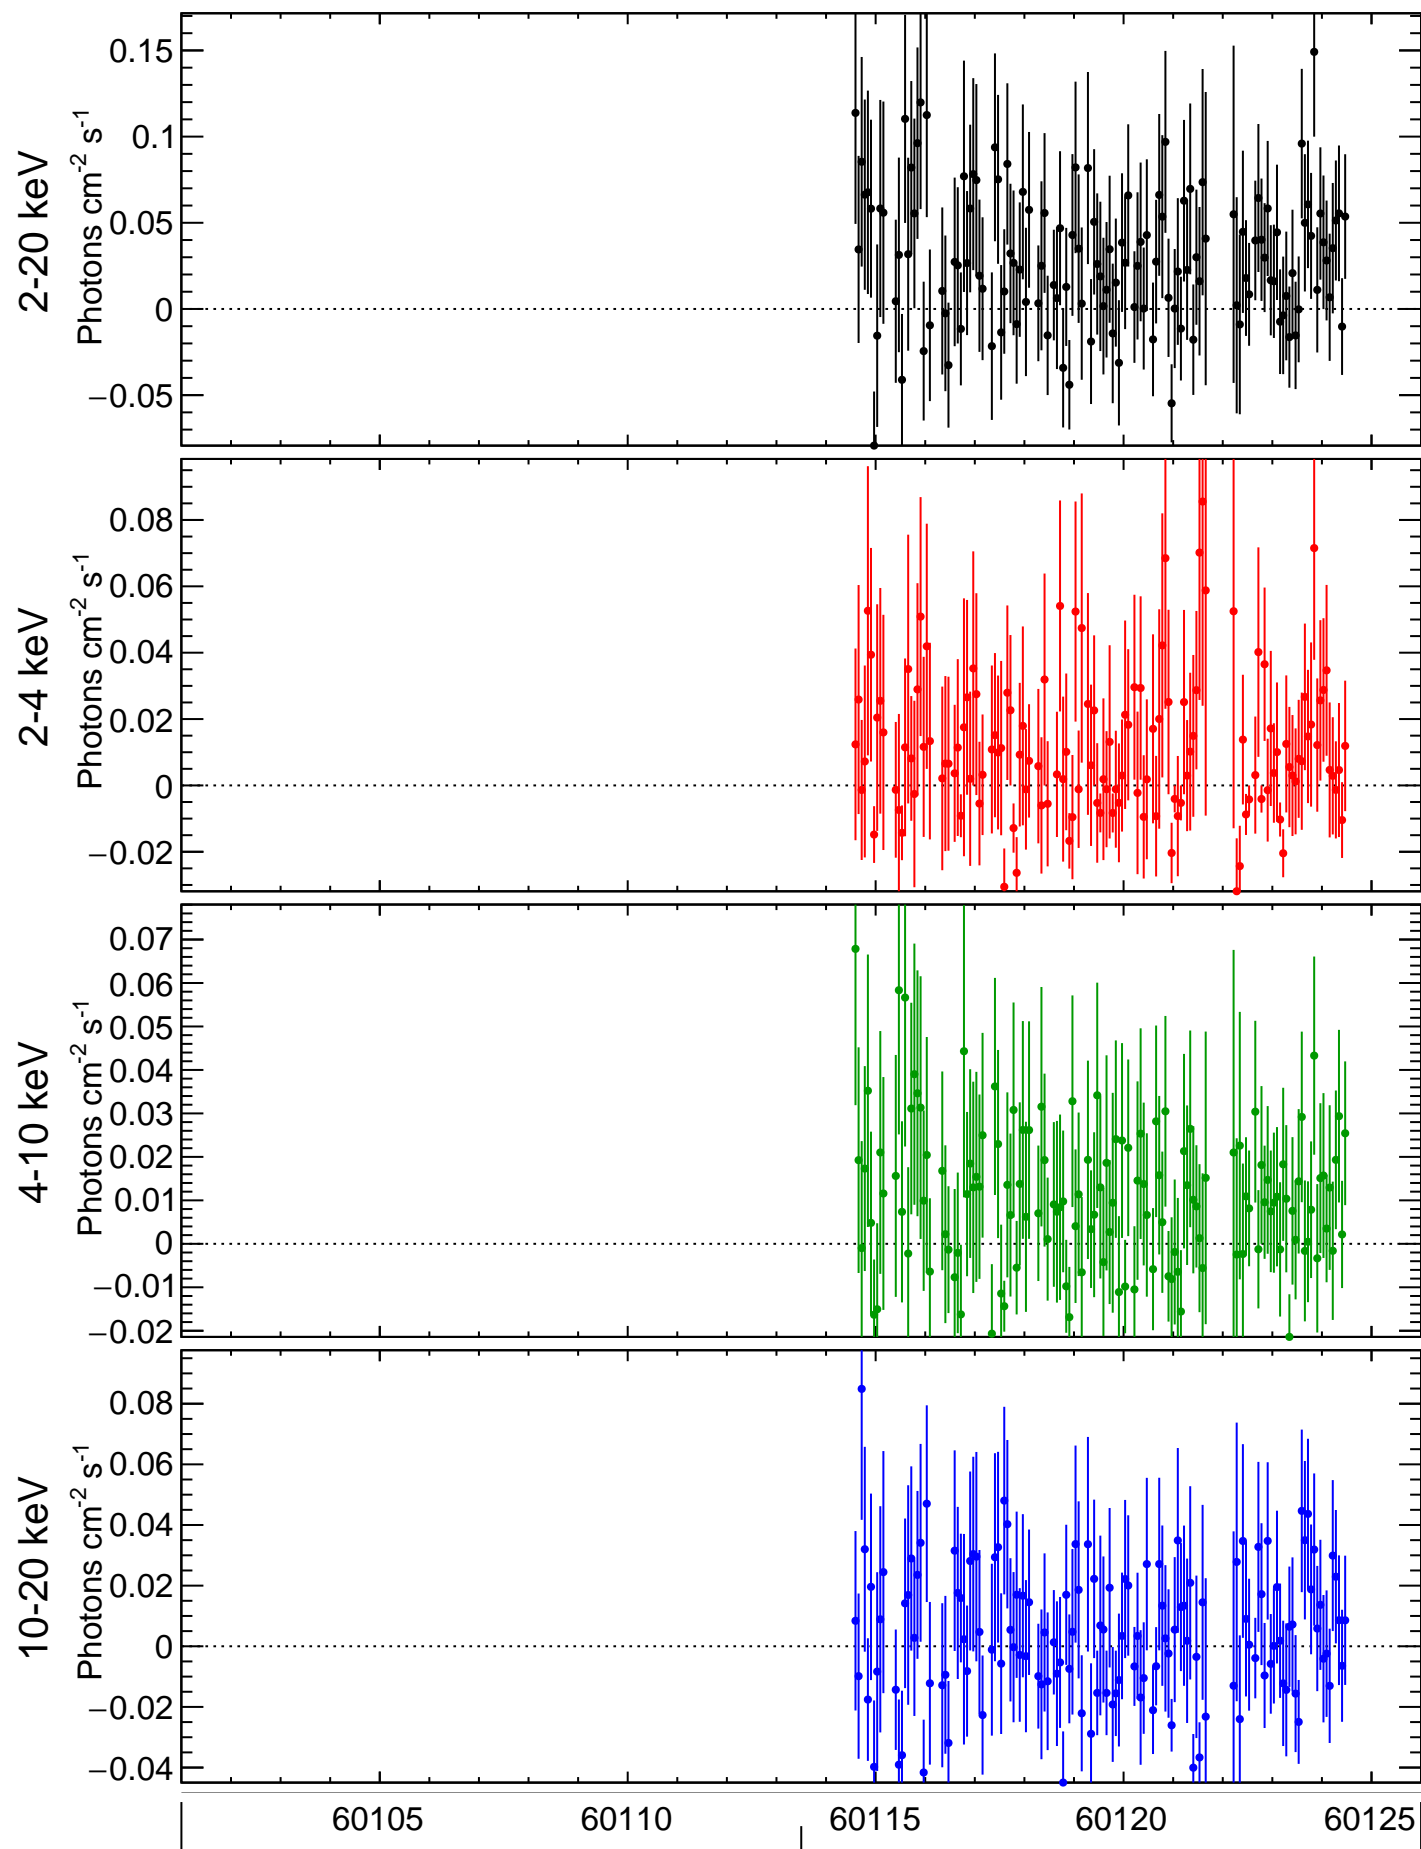

XTE J1908+094

binsize=1.5h

2023-06-06

2023-07-01