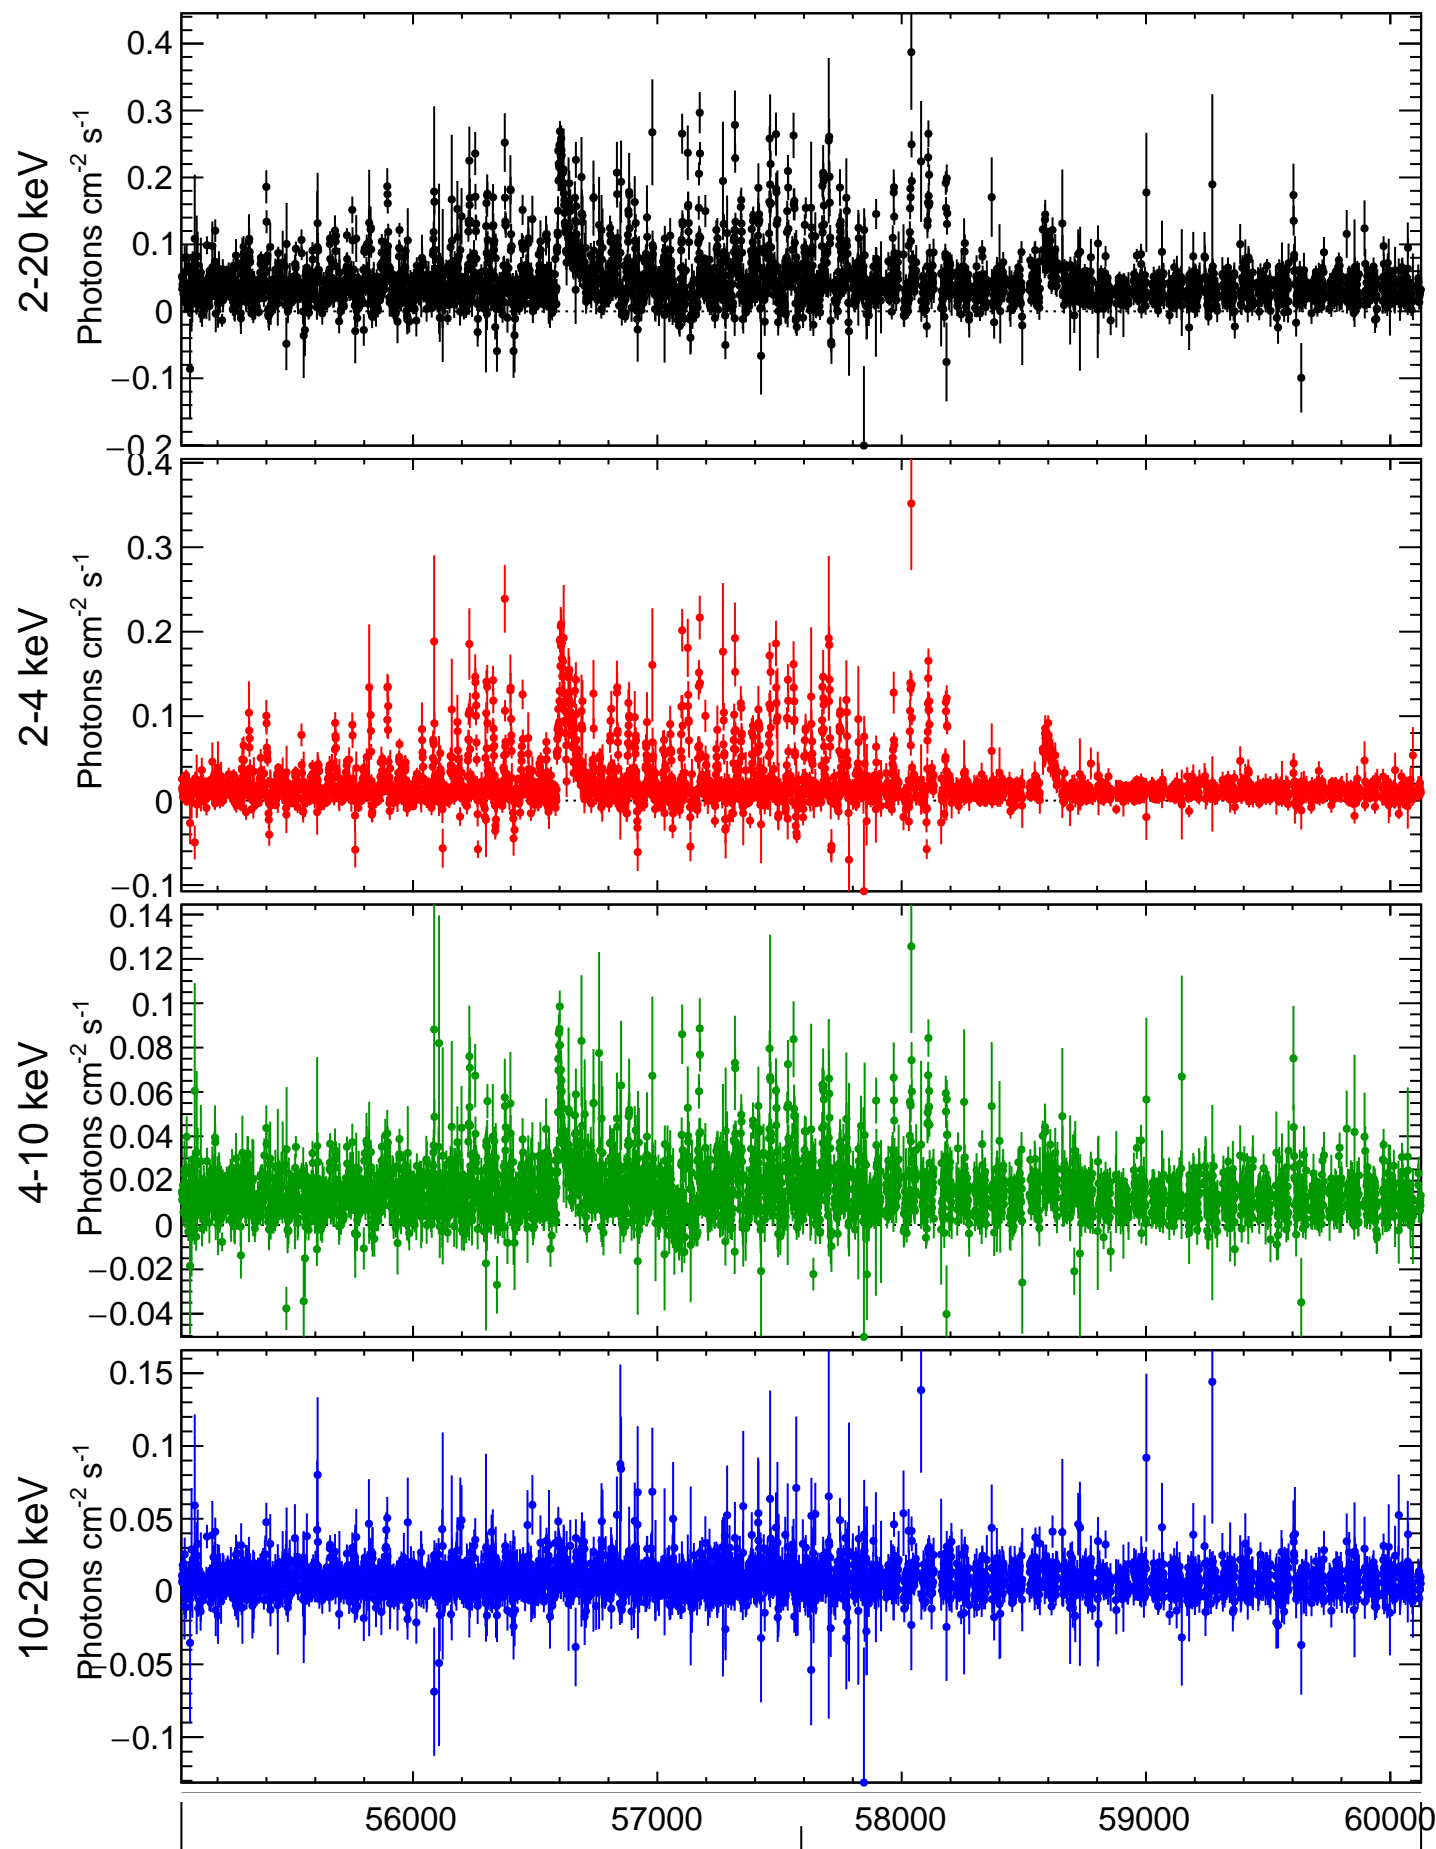

XTE J1908+094

binsize=24.0h

2009-08-09

2023-07-01