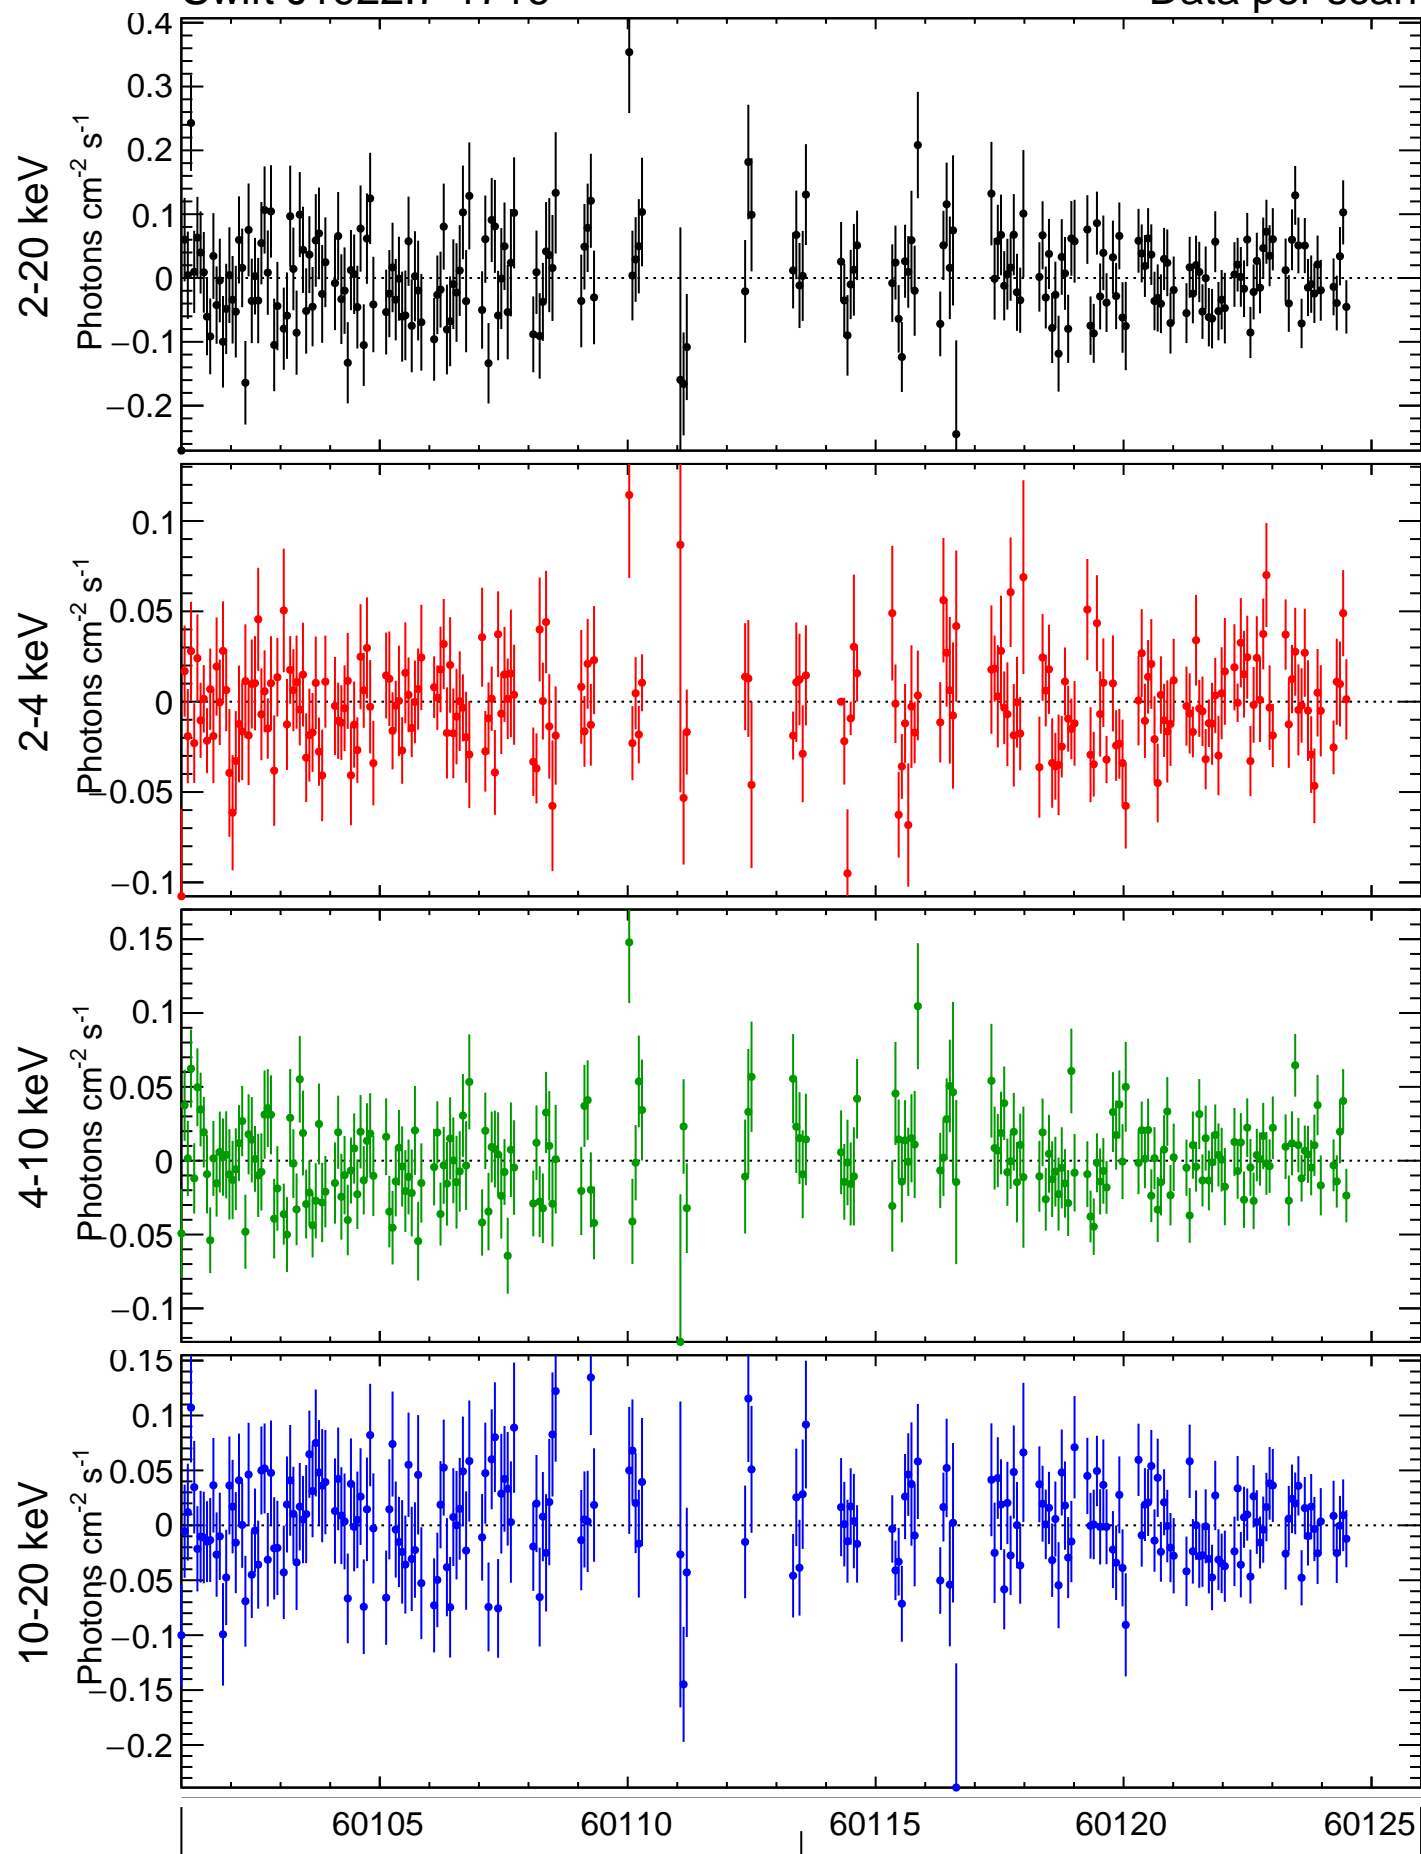

Swift J1922.7-1716

Data per scan

2023-06-06

2023-07-01